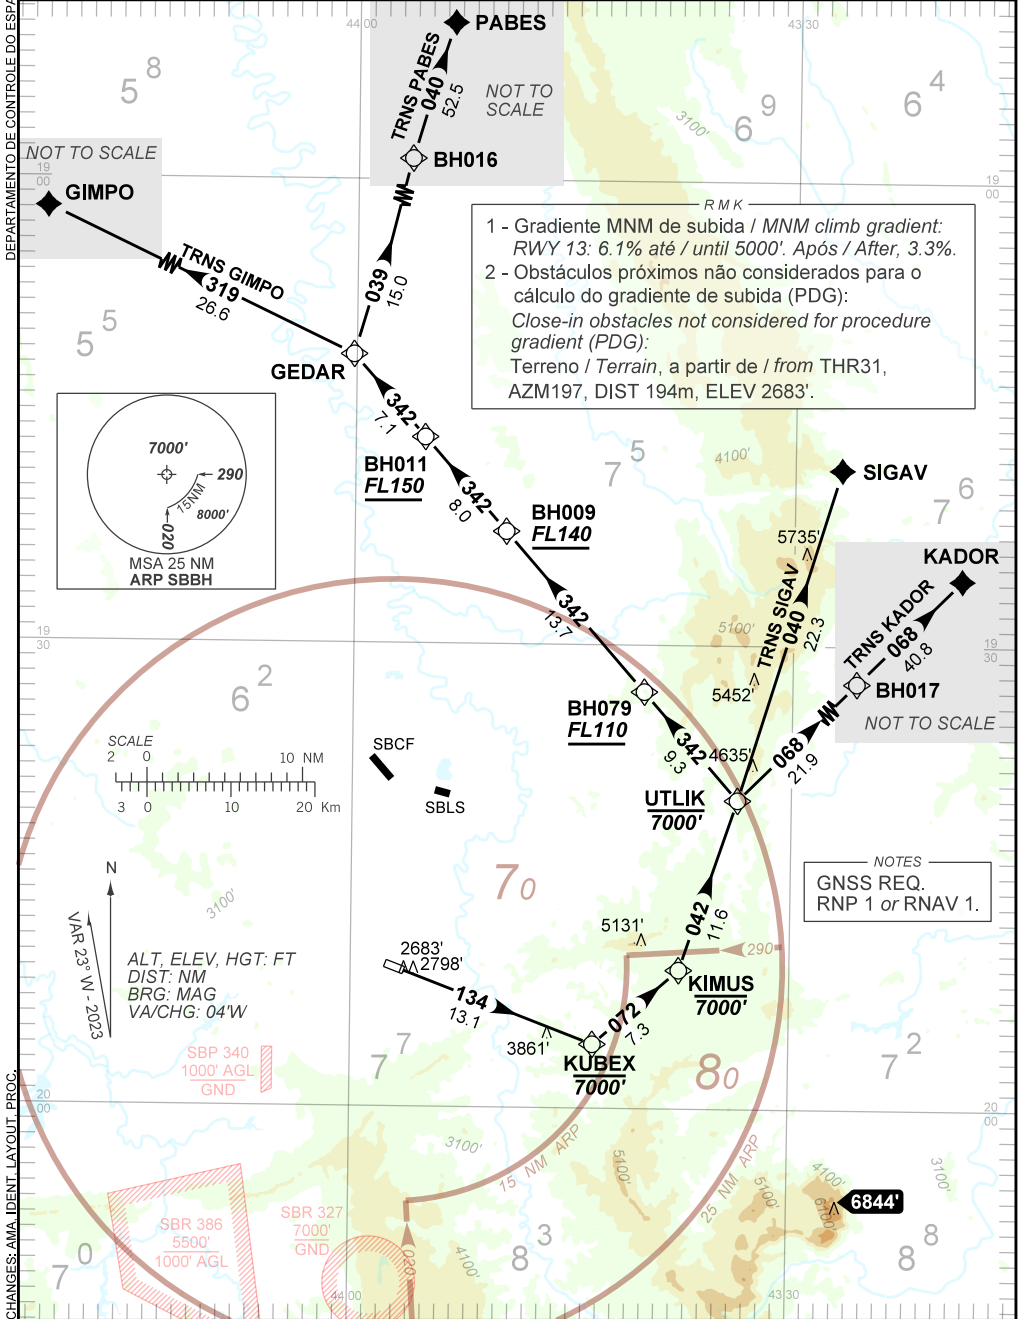

STANDARD DEPARTURE
CHART INSTRUMENT (SID)

BELO HORIZONTE / Pampulha - Carlos Drummond de Andrade (SBBH)

RWY 13

RNAV KIMUS 1A

AD ELEV: 2589'

TA 8000'	ATIS 127.45	TWR BELO HORIZONTE 118.00	APP BELO HORIZONTE 119.10 119.30 119.65 120.20 128.55 129.10 129.40	ACC BRASÍLIA 123.00 126.75 127.00 127.30
----------	-------------	---------------------------	--	---

DEPARTAMENTO DE CONTROLE DO ESPAÇO AÉREO

CHANGES: AMA IDENT LAYOUT - PROC.