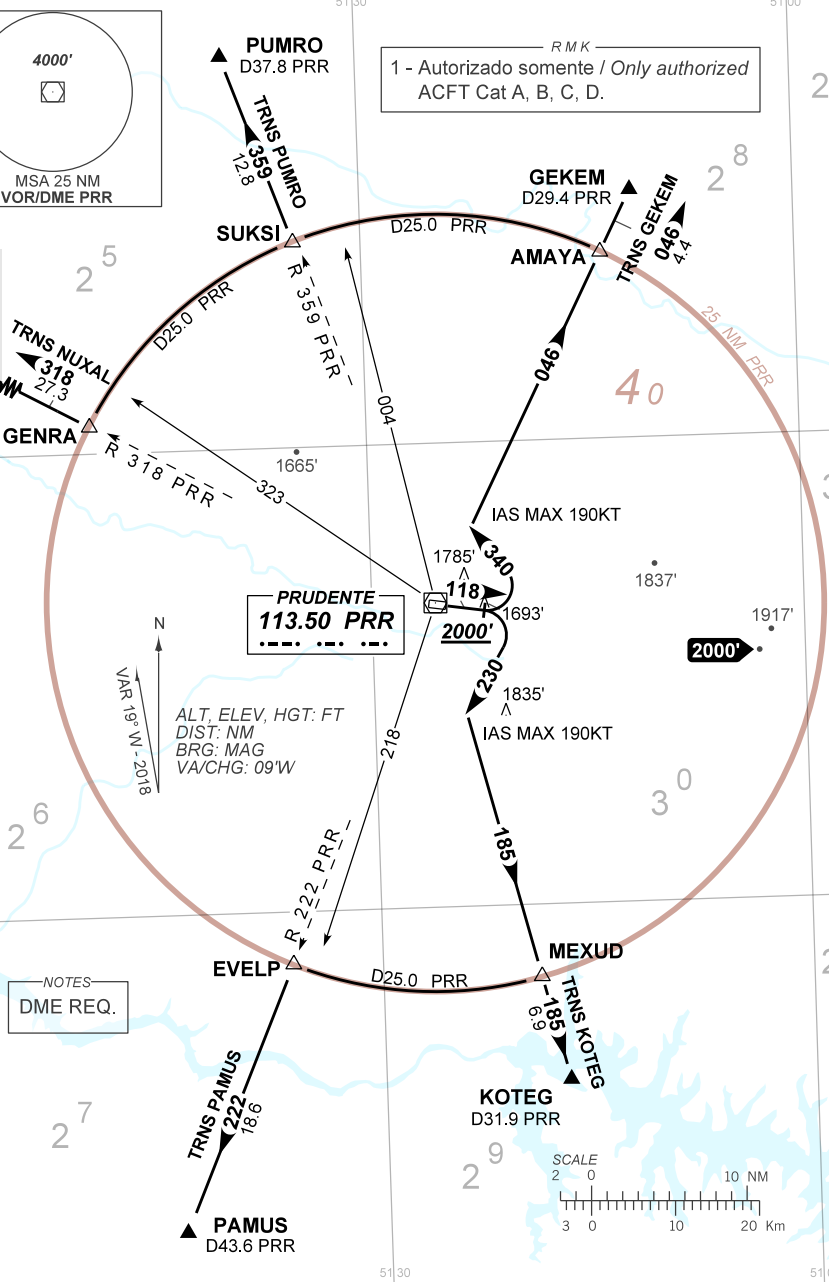

STANDARD DEPARTURE CHART
INSTRUMENT (SID)

PRESIDENTE PRUDENTE / Presidente Prudente (SBDN)
RWY 12

AD ELEV: 1483'

AMAYA 1A - MEXUD 1A

TA 5000'	ATIS NIL	TWR PRUDENTE 118.45	AFIS PRUDENTE 125.45	APP PRUDENTE 125.45	ACC CURITIBA 123.70 129.25
----------	----------	---------------------	----------------------	---------------------	----------------------------

DEPARTAMENTO DE CONTROLE DO ESPAÇO AÉREO

CHANGES: F. FREQ. LAYOUT.

1 - Autorizado somente / Only authorized ACFT Cat A, B, C, D.

NOT TO SCALE
NUXAL D52.3 PRR

PRUDENTE
113.50 PRR

ALT, ELEV, HGT: FT
DIST: NM
BRG: MAG
VA/CHG: 09'W