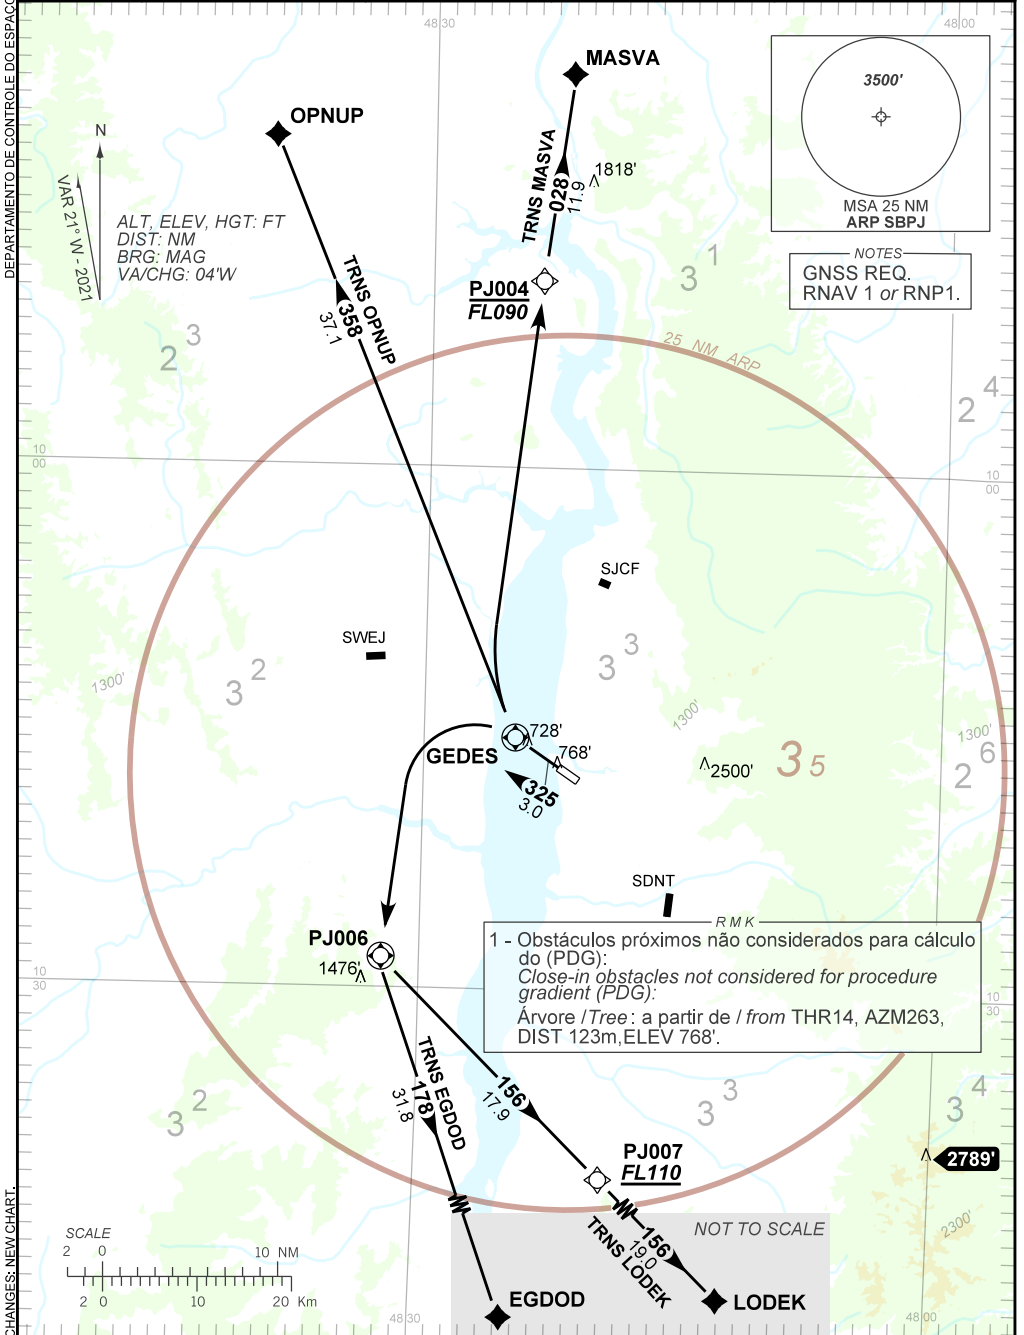

STANDARD DEPARTURE CHART
INSTRUMENT (SID)

PALMAS / Brigadeiro Lysias Rodrigues (SBPJ)

RWY 32

AD ELEV: 774'

RNAV GEDES 1A

| | | | | |
|----------|----------------------|----------------------|--------------------------------|-------------------------------|
| TA 5000' | TWR PALMAS 118.00 | APP PALMAS 119.00 | ACC AMAZÔNICO 126.15 133.70 | ACC BRASÍLIA 124.70 133.05 |
|----------|----------------------|----------------------|--------------------------------|-------------------------------|

CHANGES: NEW CHART.