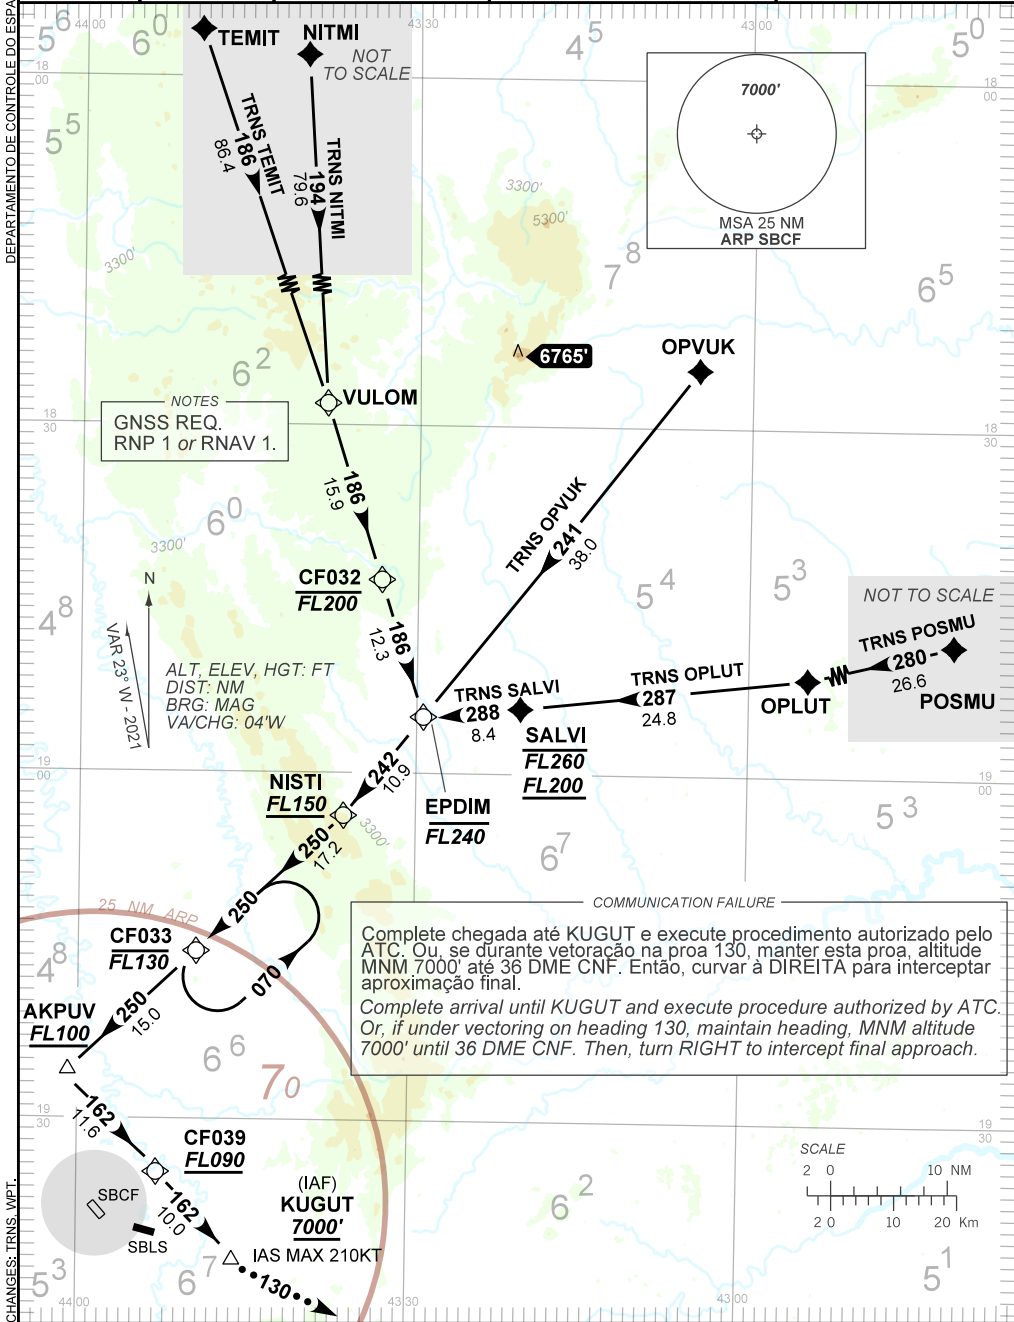

STANDARD ARRIVAL CHART  
INSTRUMENT (STAR)

BELO HORIZONTE / Tancredo Neves, INTL (SBCF)

RWY 34

RNAV EPDIM 1A

AD ELEV: 2721'

TA 8000'	D-ATIS 127.85	ACC BRASÍLIA 126.75 127.30	APP BELO HORIZONTE 119.10 119.30 119.65 120.20 128.55 129.10 129.40	TWR CONFINES 118.20
----------	------------------	-------------------------------	---	------------------------

CHANGES: TRNS. WPT.