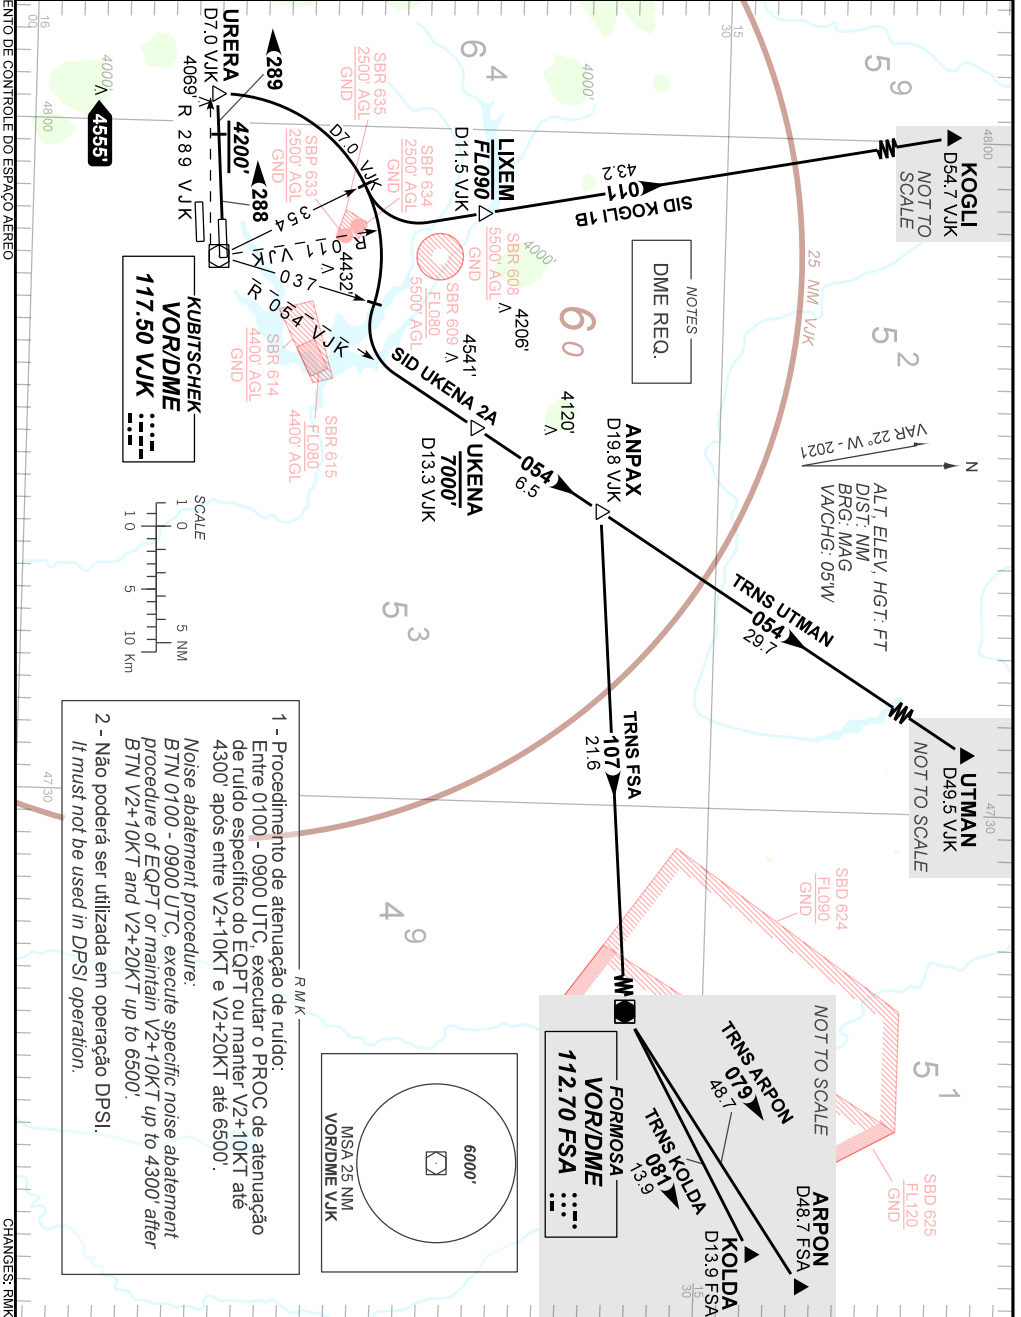

STANDARD DEPARTURE CHART
INSTRUMENT (SID)

BRASÍLIA / Pres. Juscelino Kubitschek, INTL (SBBR)

RWY 29R

KOGLI 1B - UKENA 2A

AD ELEV: 3498'

TA 7000'	D-ATIS 127.80	TWR BRASÍLIA 118.10 118.45 118.75	APP BRASÍLIA 129.15 129.60 119.50	ACC BRASÍLIA 135.00 124.70 133.05
----------	---------------	---	---	---

DEPARTAMENTO DE CONTROLE DO ESPAÇO AEREO

CHANGES: RMK