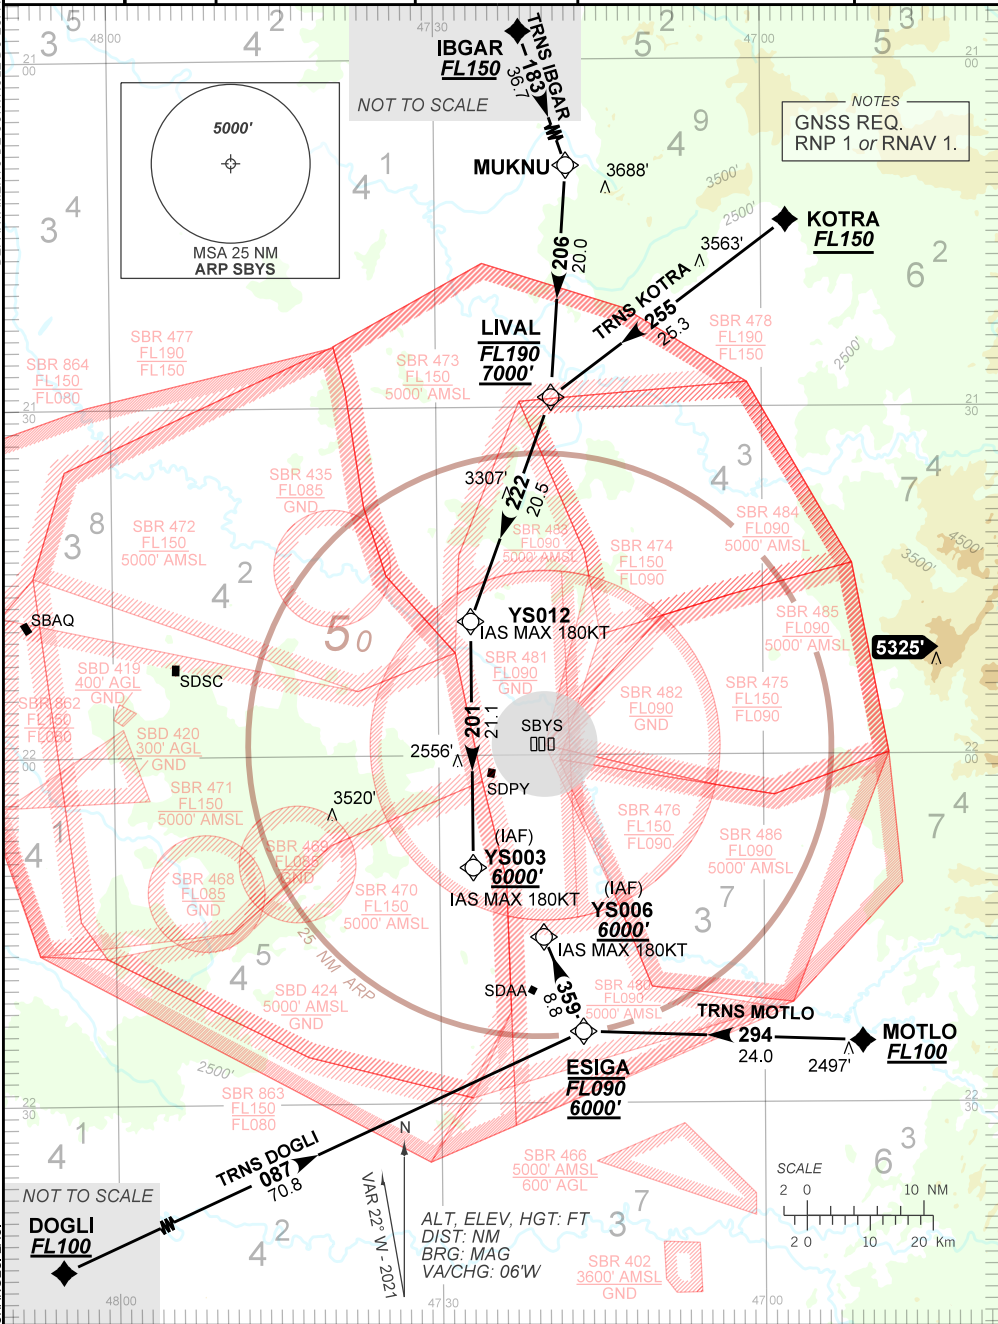

STANDARD ARRIVAL CHART
INSTRUMENT (STAR)

PIRASSUNUNGA / Campo Fontenelle, MIL (SBYS)

RWY 02C

RNAV ESIGA 1A - LIVAL 1A

AD ELEV: 1976'

TA 7000'	ATIS 127.70	ACC BRASÍLIA 123.35 126.15 124.20 126.45	ACC CURITIBA 126.95 128.25 135.10 125.075	APP ACADEMIA 119.55 119.75 120.10 120.40 122.40 122.80 124.90 135.45	TWR ACADEMIA 118.30
----------	-------------	--	---	--	------------------------

DEPARTAMENTO DE CONTROLE DO ESPAÇO AÉREO

CHANGES: EAC