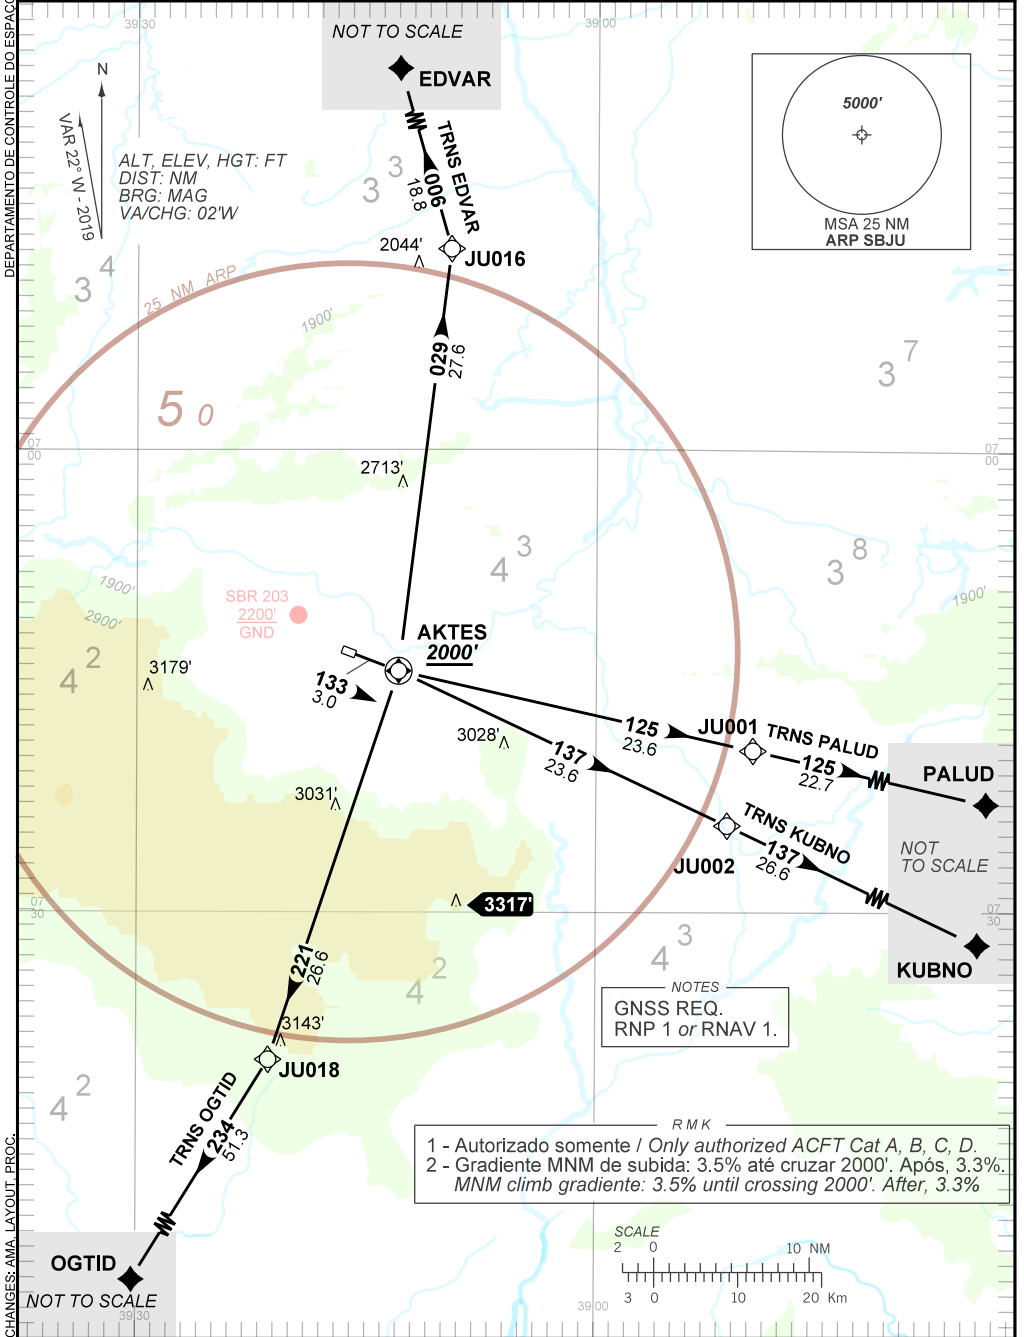

STANDARD DEPARTURE CHART
INSTRUMENT (SID)

JUAZEIRO DO NORTE / Orlando Bezerra Menezes (SBJU)

RWY 13

AD ELEV: 1342'

RNAV AKTES 1A

| | | | | |
|----------|----------|----------------------|---------|--|
| TA 5000' | ATIS NIL | AFIS JUAZEIRO 131.75 | APP NIL | ACC RECIFE 125.15 126.35 133.50 135.25 |
|----------|----------|----------------------|---------|--|

DEPARTAMENTO DE CONTROLE DO ESPAÇO AÉREO

CHANGES: AMA LAYOUT PROC