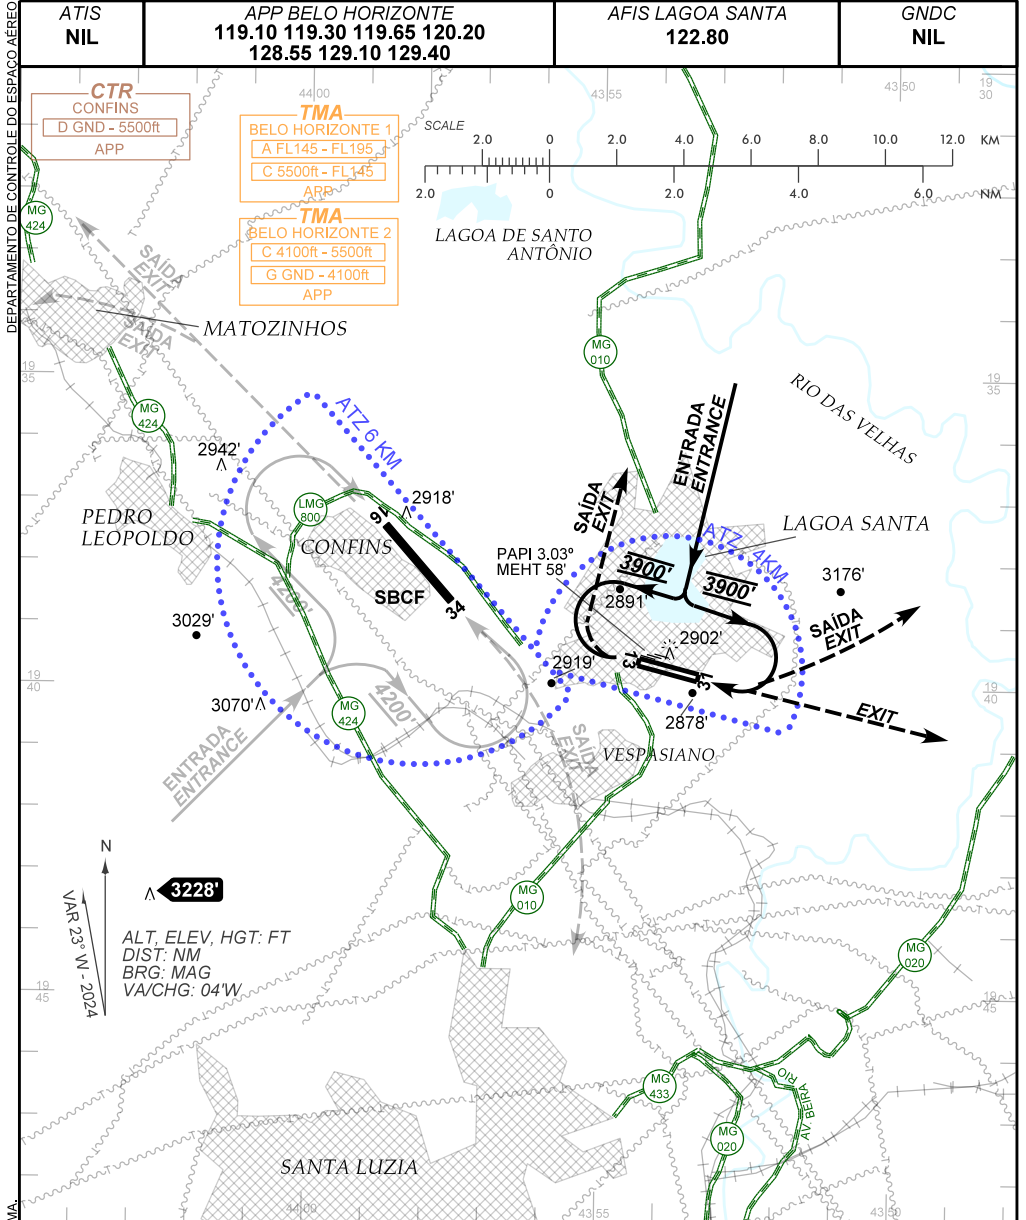

VISUAL APPROACH CHART  
(VAC)

LAGOA SANTA / Lagoa Santa, MIL (SBLs)

AD ELEV: 2795'

RWY 13/31

**RMK:**

- 1 - PROIBIDA A OPERAÇÃO DE AERONAVES SEM RÁDIO.  
NON RADIO EQUIPPED AIRCRAFT OPERATION IS PROHIBITED.
- 2 - OBSERVAR AIC SOBRE CIRCULAÇÃO VISUAL NA TERMINAL BELO HORIZONTE.  
OBSERVE AIC ABOUT VISUAL FLIGHT IN BELO HORIZONTE TERMINAL AREA.

CHANGES: CTR LAYOUT: TMA