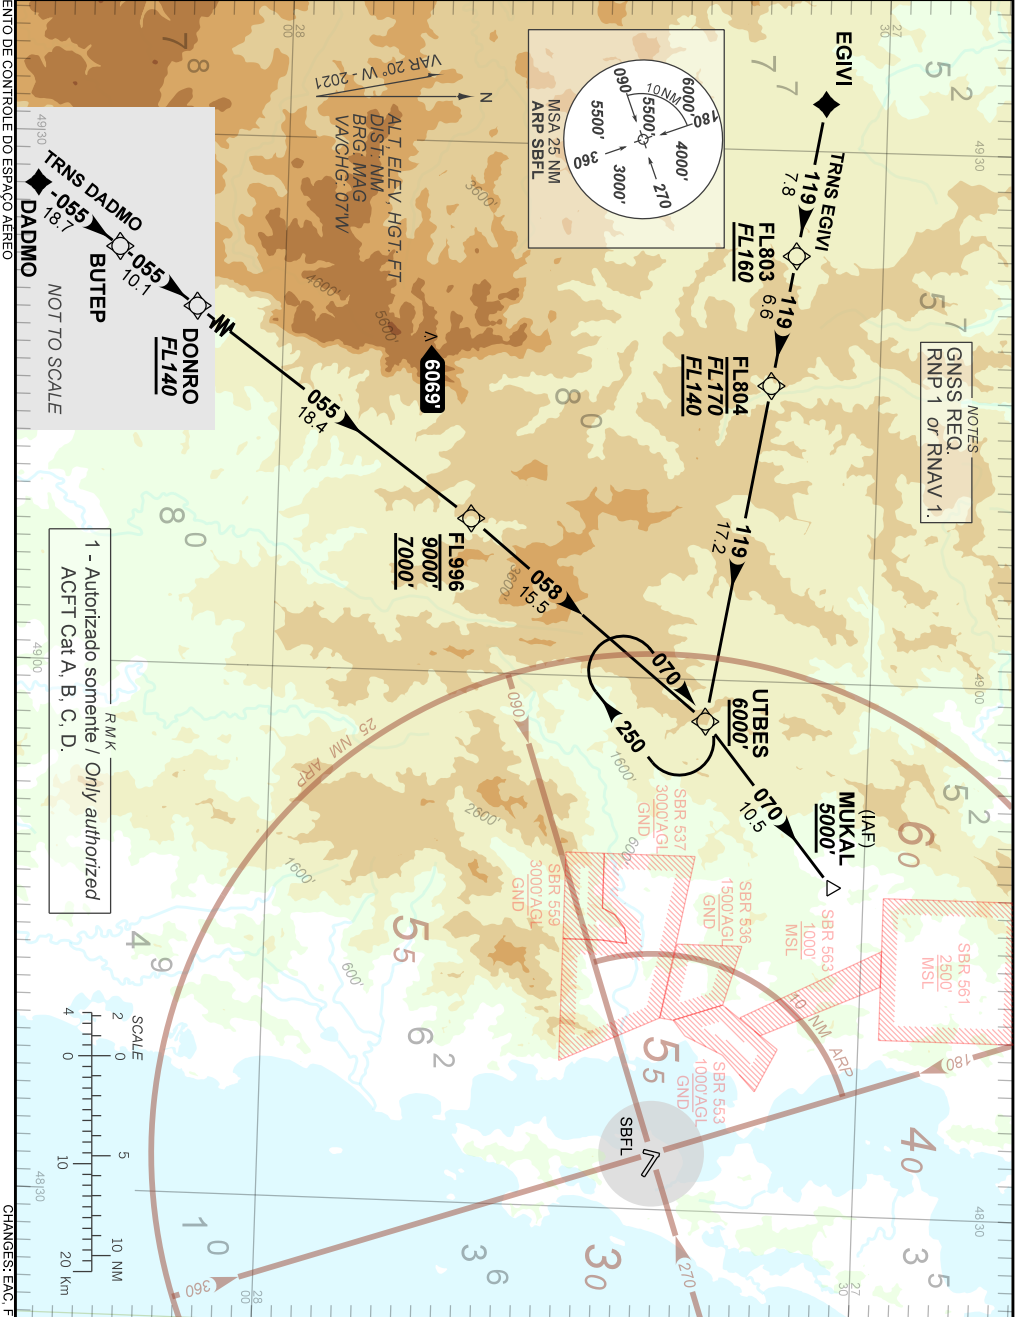

STANDARD ARRIVAL CHART
INSTRUMENT (STAR)

FLORIANÓPOLIS / Hercílio Luz, INTL (SBFL)
RWY 14

RNAV UTBES 2A

AD ELEV: 17'

TA 9000'	D-ATIS 127.45	ACC CURITIBA 126.10 127.50 128.45 135.85	APP FLORIANÓPOLIS 119.50 129.60 129.45 119.65 128.95	TWR FLORIANÓPOLIS 118.70 122.80(MIL)
----------	------------------	--	--	---

DEPARTAMENTO DE CONTROLE DO ESPAÇO AEREO

CHANGES: EAC, F.