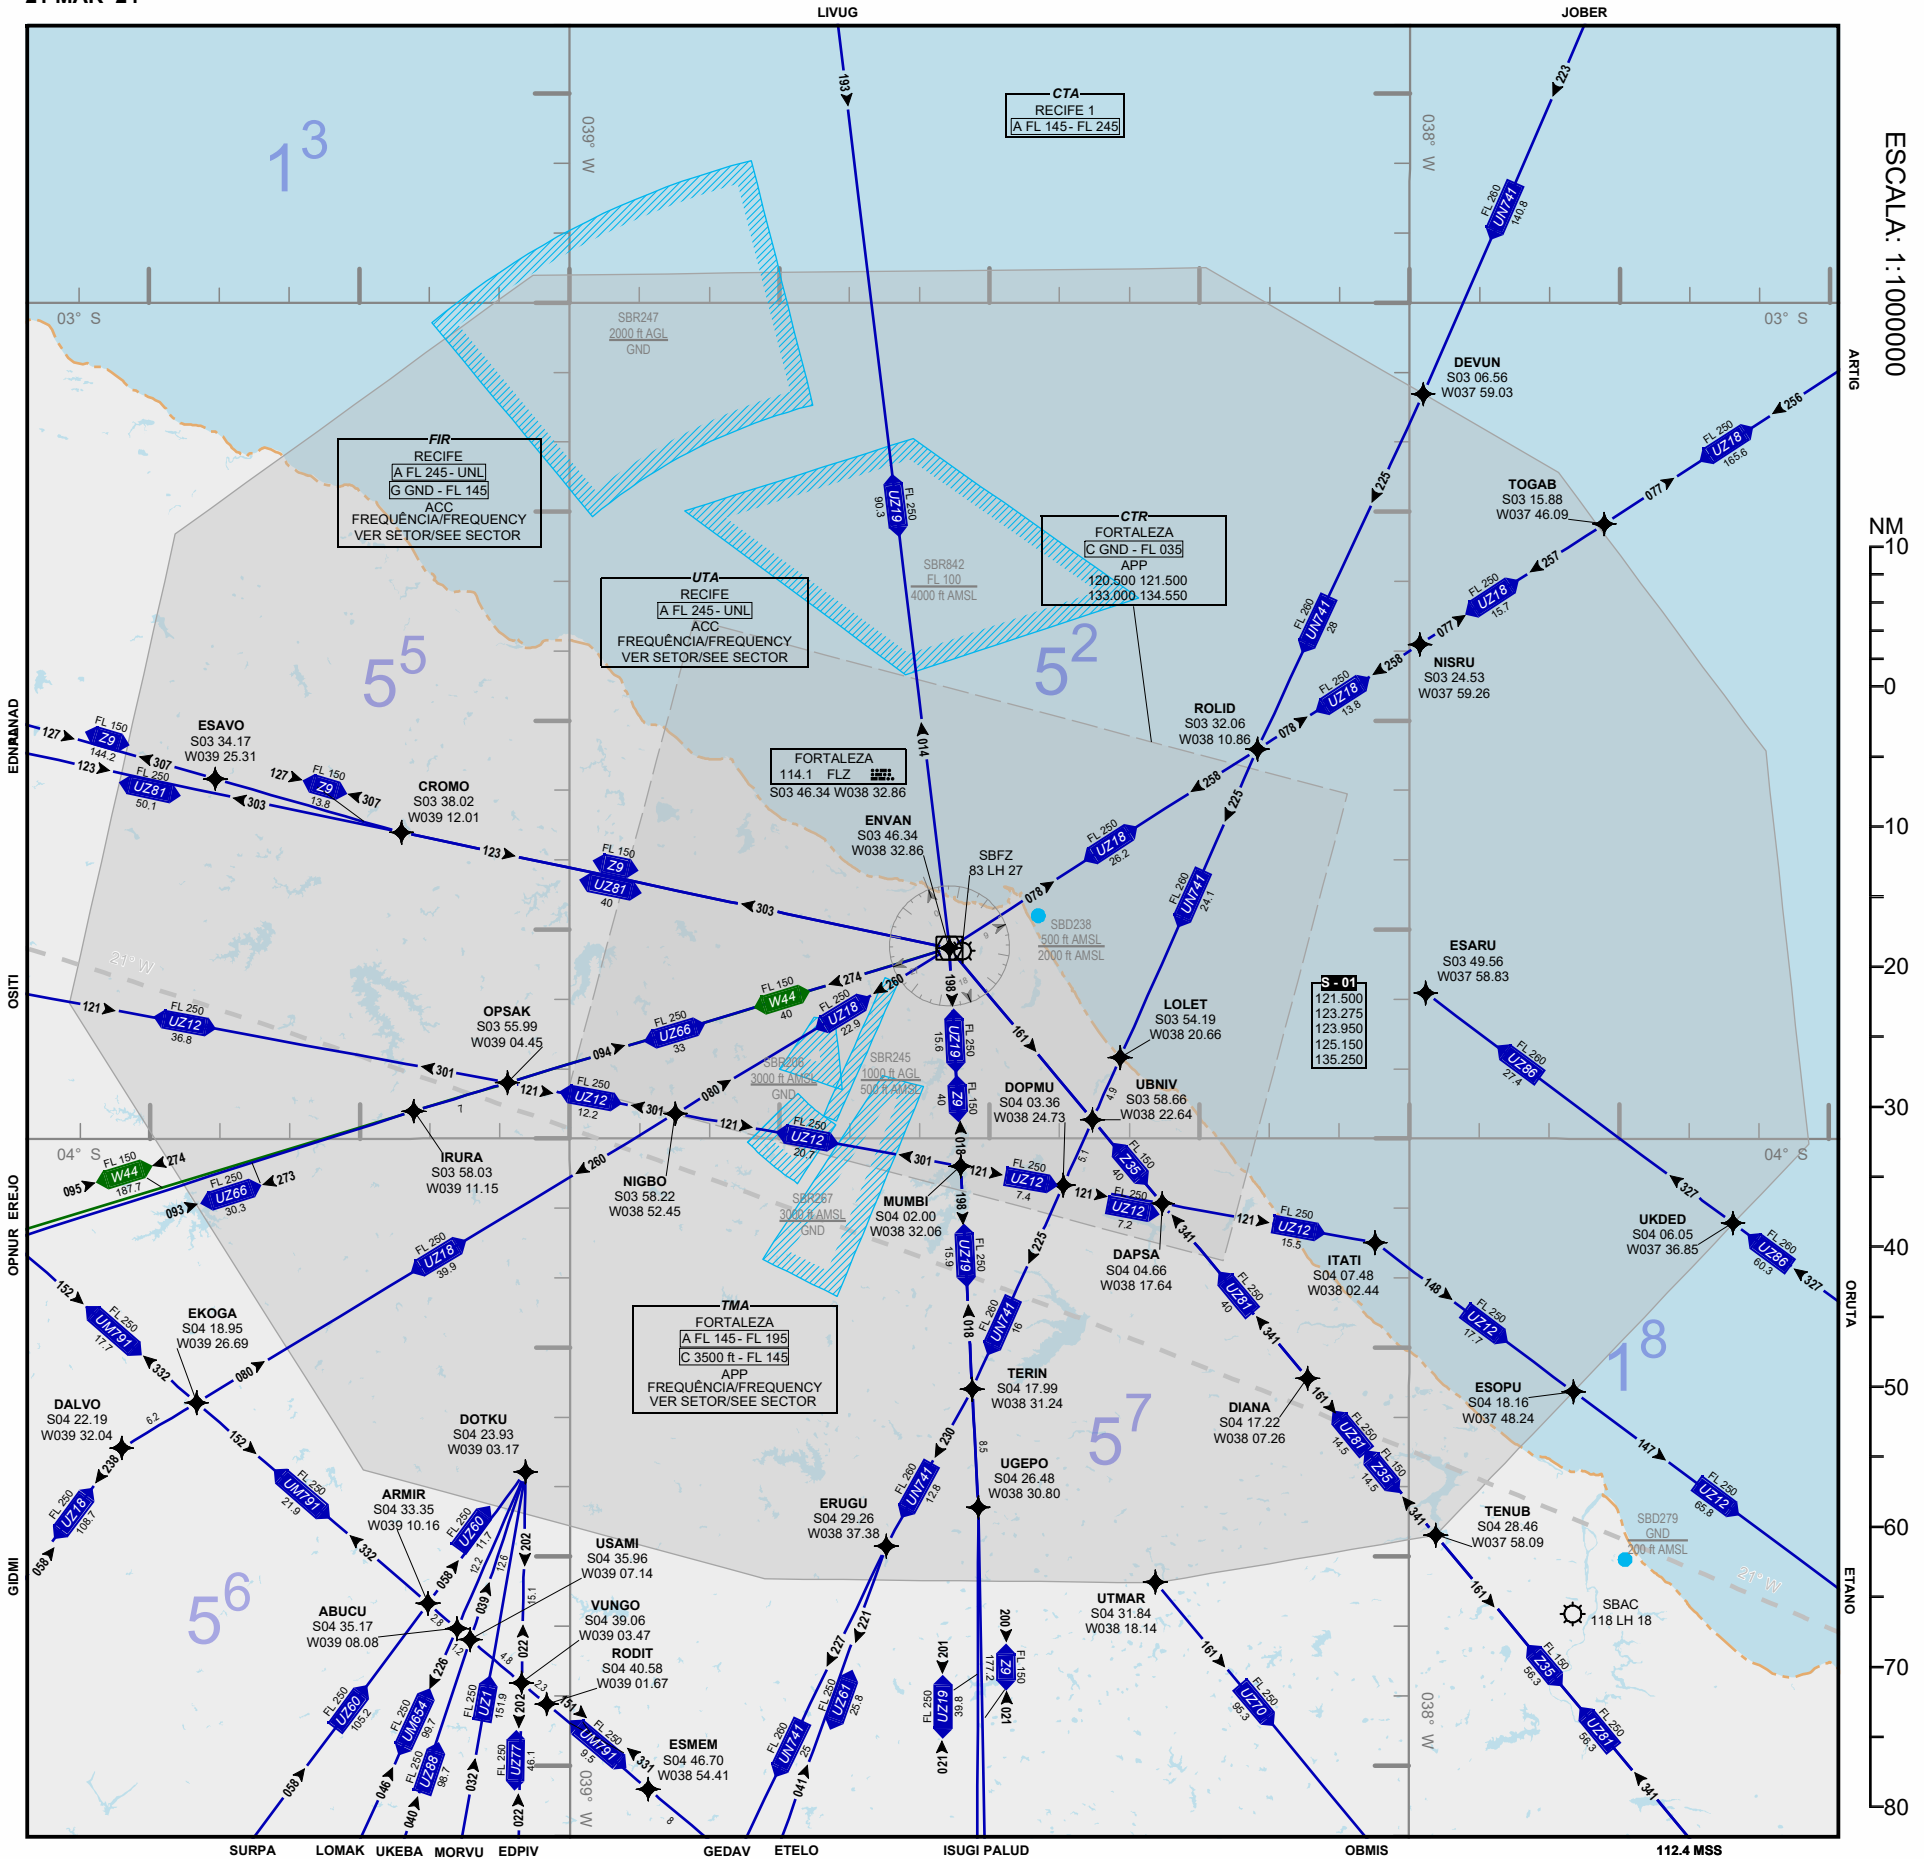

# ARC FORTALEZA

21 MAR 24

AIP-MAP

ESCALA: 1:100000

DECEA

PROJEÇÃO CÔNICA CONFORME DE LAMBERT PARALELOS PADRÕES S 5 00 00.000 e S 2 00 00.00  
LAMBERT CONFORMAL CONIC PROJECTION STANDARD PARALLELS S 5 00 00.000 and S 2 00 00.00

AMD T 2403A1