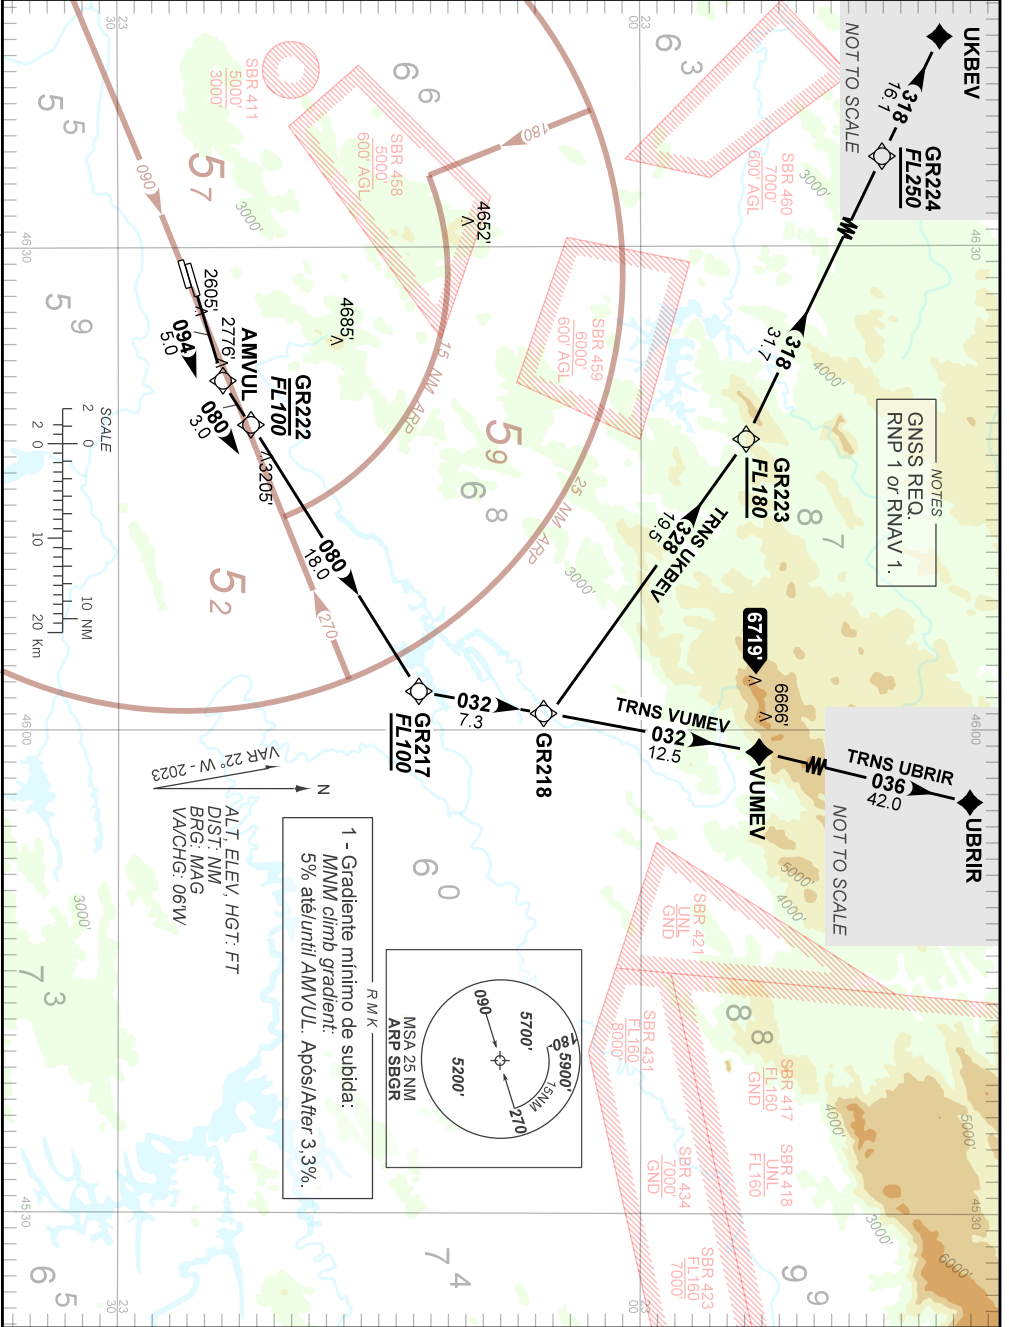

STANDARD DEPARTURE CHART SÃO PAULO / Guarulhos - Gov. André Franco Montoro, INTL (SBGR)
INSTRUMENT (SID)

RWY 10L
RNAV AMVUL 3A

AD ELEV: 2461'

TA 8000'	D-ATIS 127.75	TWR GUARULHOS 118.40 132.75 135.20	APP SÃO PAULO 120.45 129.05 129.75 120.85 122.75	ACC CURITIBA 125.35 124.00	ACC BRASÍLIA 126.15 127.25 123.35 134.00 126.80 128.50
----------	---------------	---------------------------------------	---	----------------------------	---

DEPARTAMENTO DE CONTROLE DO ESPAÇO AEREO

CHANGES: PROC.