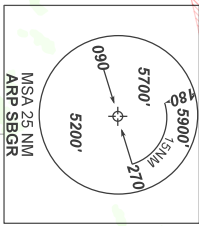

STANDARD DEPARTURE CHART SÃO PAULO / Guarulhos - Gov. André Franco Montoro, INTL (SBGR)  
 INSTRUMENT (SID)

**RWY 10L**  
**RNAV AMVUL 2A**

AD ELEV: 2461'

TA 8000'	D-ATIS 127.75	TWR GUARULHOS 118.40 132.75 135.20	APP SÃO PAULO 120.45 129.05 129.75 120.85 122.75	ACC CURITIBA 125.35 124.00	ACC BRASÍLIA 126.15 127.25 123.35 134.00 126.80 128.50
----------	---------------	---------------------------------------	---	----------------------------	---

DEPARTAMENTO DE CONTROLE DO ESPAÇO AEREO

CHANGES: LAYOUT: THR.

1 - Gradiente mínimo de subida:  
 MNM climb gradient:  
 5% até/until AMVUL. Após/After 3.3%.

ALT. ELEV. HGT. FT  
 DIST. NM/  
 BRG. MAG  
 VA/CHG. 06°W  
 VAR 22° W - 2022