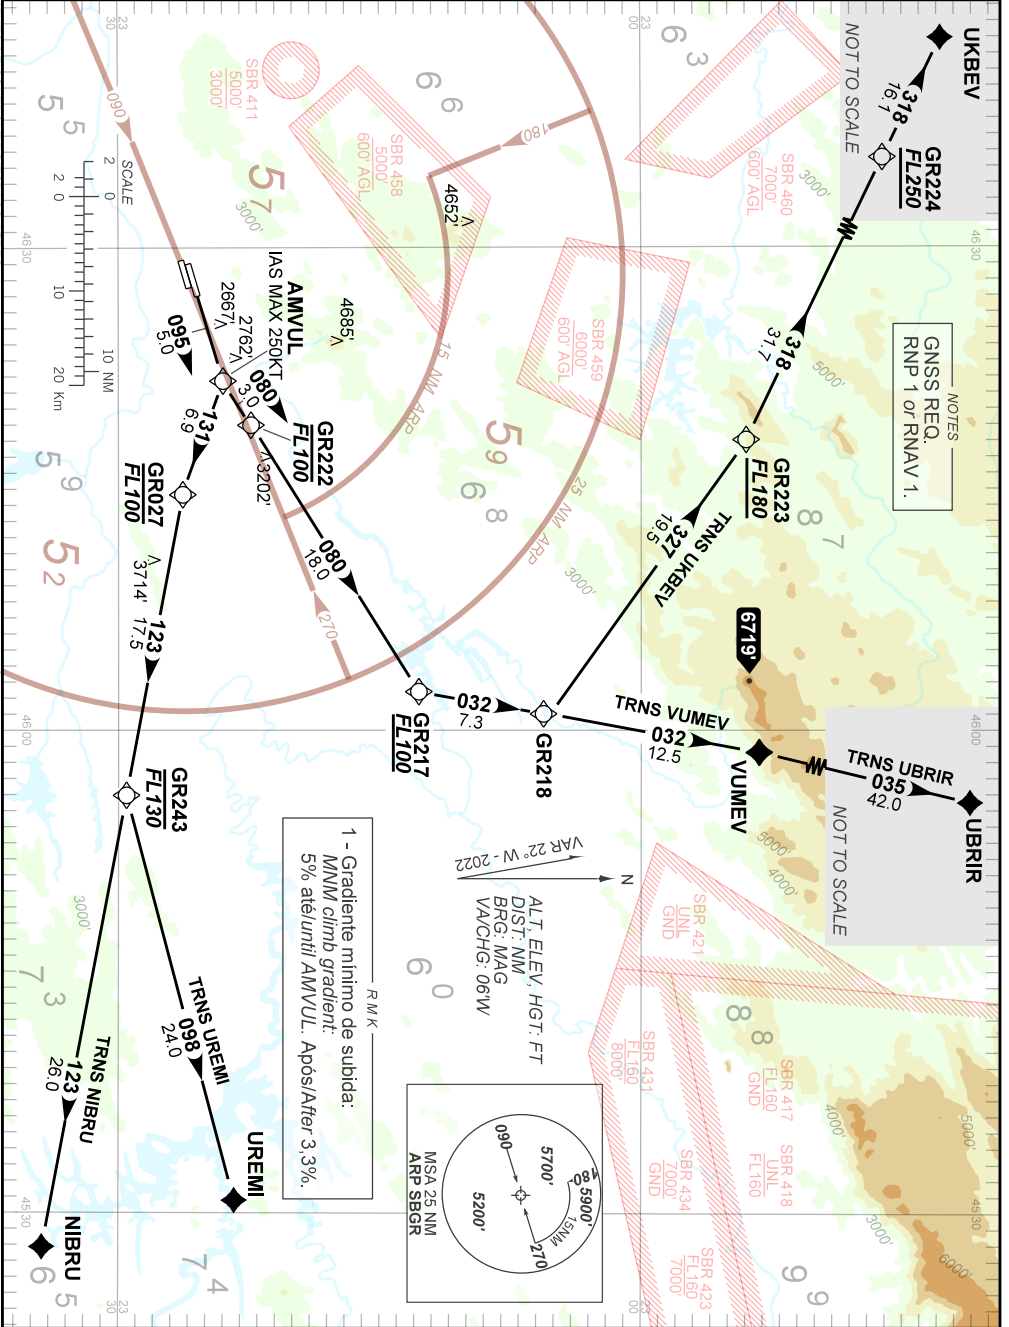

STANDARD DEPARTURE CHART SÃO PAULO / Guarulhos - Gov. André Franco Montoro, INTL (SBGR)  
 INSTRUMENT (SID)

**RWY 10L**  
**RNAV AMVUL 2A**

AD ELEV: 2461'

TA 8000'	D-ATIS 127.75	TWR GUARULHOS 118.40 132.75 135.20	APP SÃO PAULO 120.45 129.05 129.75 120.85 122.75	ACC CURITIBA 125.35 124.00	ACC BRASÍLIA 126.15 127.25 123.35 134.00 126.80 128.50
----------	---------------	---------------------------------------	---	----------------------------	---

DEPARTAMENTO DE CONTROLE DO ESPAÇO AEREO

CHANGES: LAYOUT: THR.

1 - Gradiente mínimo de subida:  
 MNM climb gradient:  
 5% até/until AMVUL. Após/After 3.3%.

ALT. ELEV. HGT. FT  
 DIST. NM/  
 BRG. MAG  
 VA/CHG. 06°W  
 VAR 22° W - 2022

NOTES  
 GNSS REQ.  
 RNP 1 or RNAV 1.

NOT TO SCALE

NOT TO SCALE