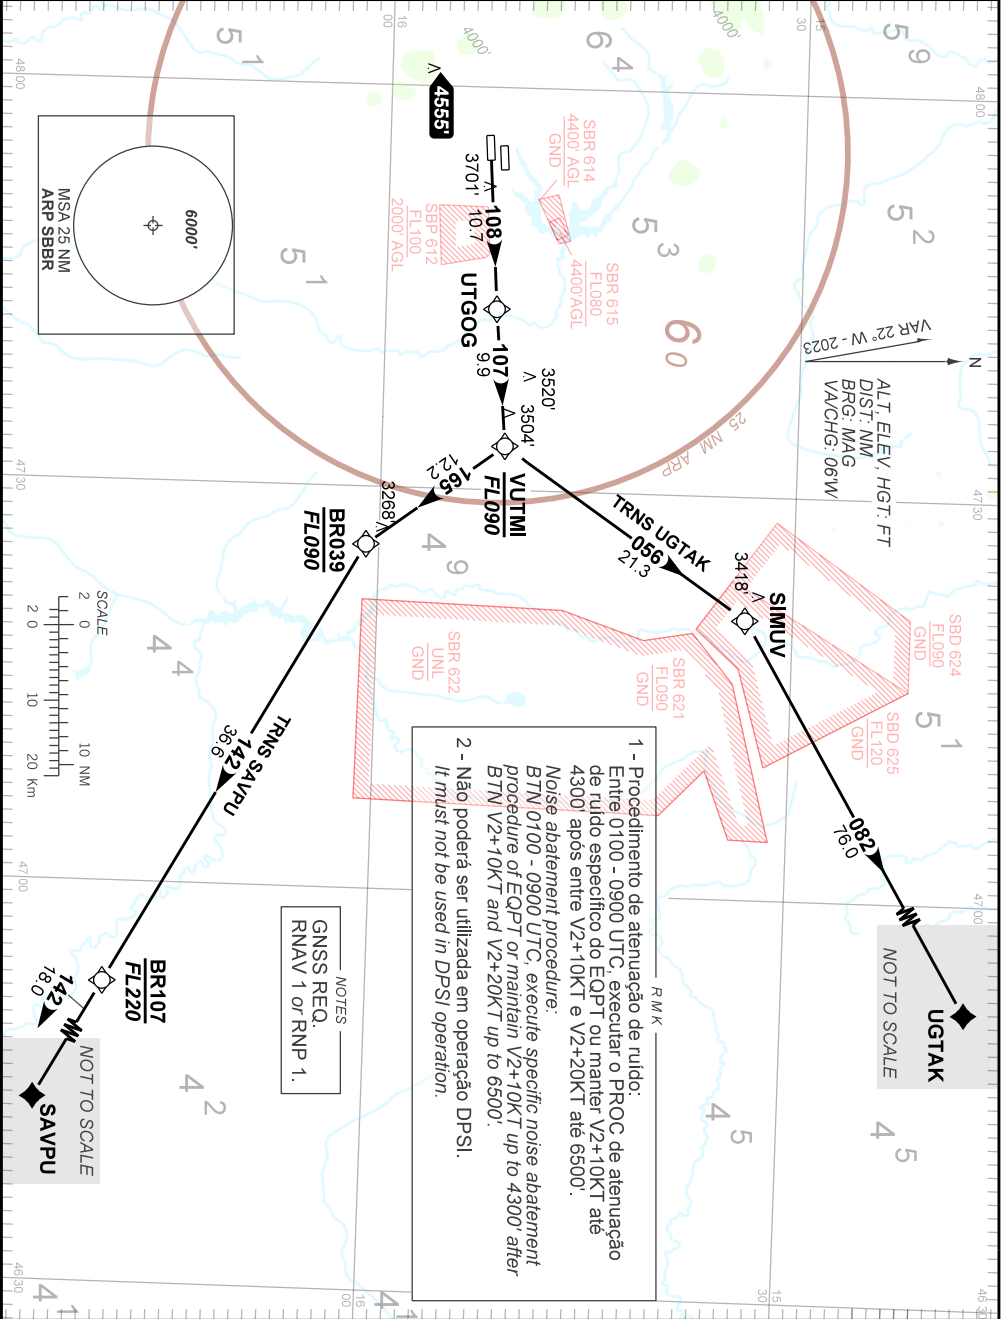

STANDARD DEPARTURE CHART  
INSTRUMENT (SID)

BRASÍLIA / Pres. Juscelino Kubitschek, INTL (SBBR)

RWY 11R

RNAV VUTMI 1B

AD ELEV: 3498'

TA 7000'	D-ATIS 127.80	TWR BRASÍLIA 118.10 118.45 118.75	APP BRASÍLIA 120.65 129.15 120.30 121.15 128.825 129.325	ACC BRASÍLIA 134.575 135.00 133.10 133.90
----------	------------------	---	--	---

DEPARTAMENTO DE CONTROLE DO ESPAÇO AÉREO

CHANGES: FREQ, RMK