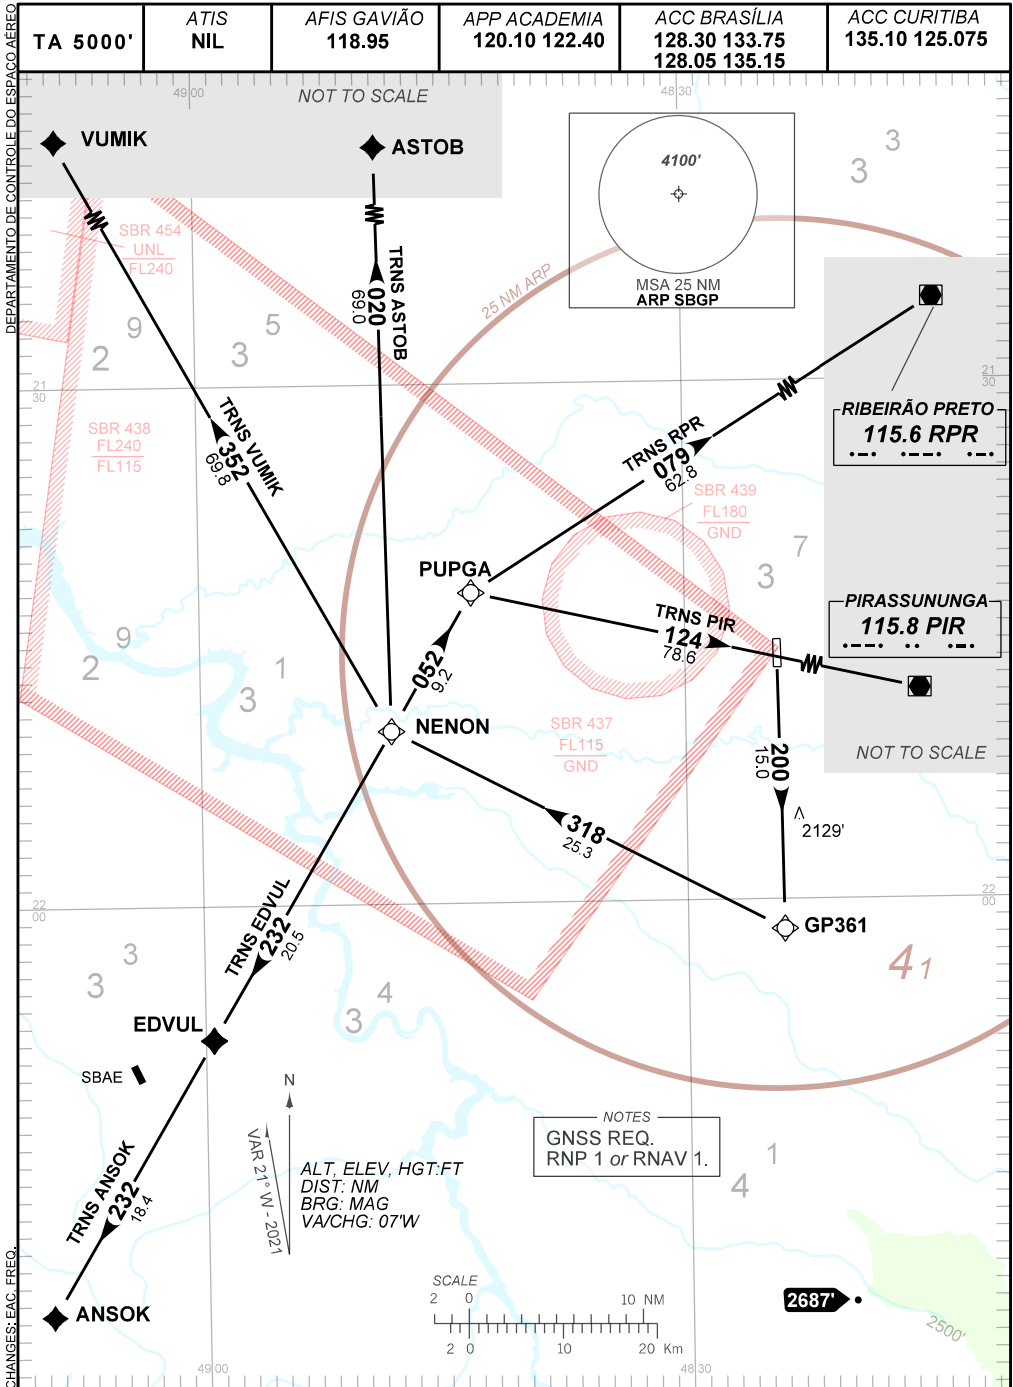

STANDARD DEPARTURE CHART  
INSTRUMENT (SID)

GAVIÃO PEIXOTO / EMBRAER - Unidade Gavião (SBGP)

RWY 20

RNAV NENON 1A

AD ELEV: 1998'

DEPARTAMENTO DE CONTROLE DO ESPAÇO AÉREO

CHANGES: EAC. FREQ.