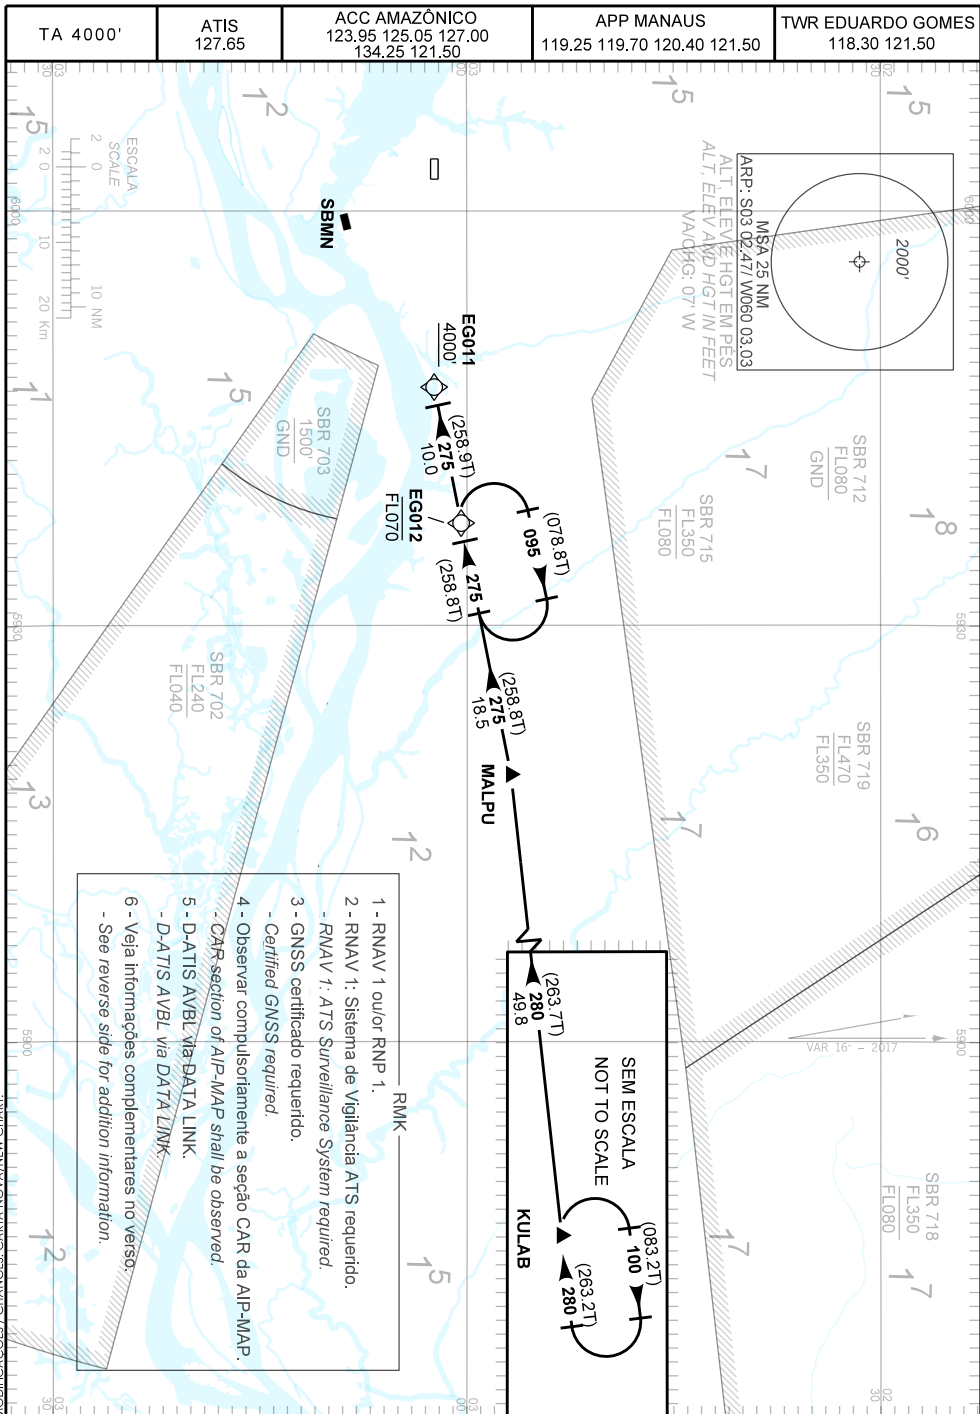

CARTA DE CHEGADA PADRÃO
POR INSTRUMENTOS (STAR)

MANAUS / Eduardo Gomes, INTL (SBEG)

STANDARD ARRIVAL CHART
INSTRUMENT (STAR)

RWY 29

RNAV KULAB 1B