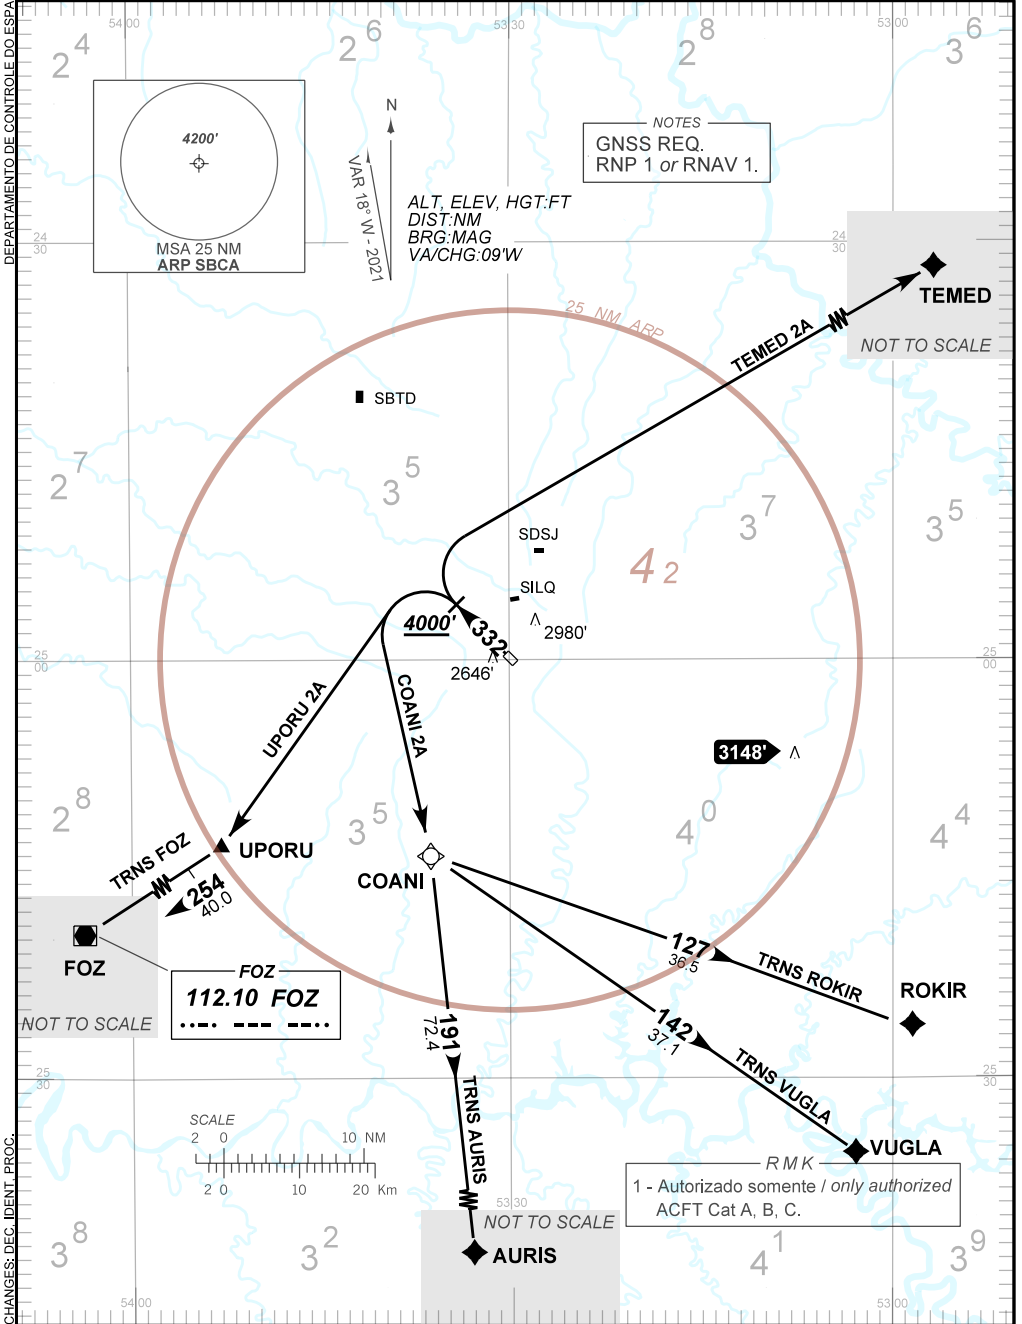

AD ELEV: 2481'

RNAV COANI 2A - UPORU 2A - TEMED 2A

TA 6000'	AFIS CASCADEL 131.85	APP NIL	ACC CURTIBA 124.90 133.80

DEPARTAMENTO DE CONTROLE DO ESPAÇO AÉREO

CHANGES: DEC. IDENT. PROC.