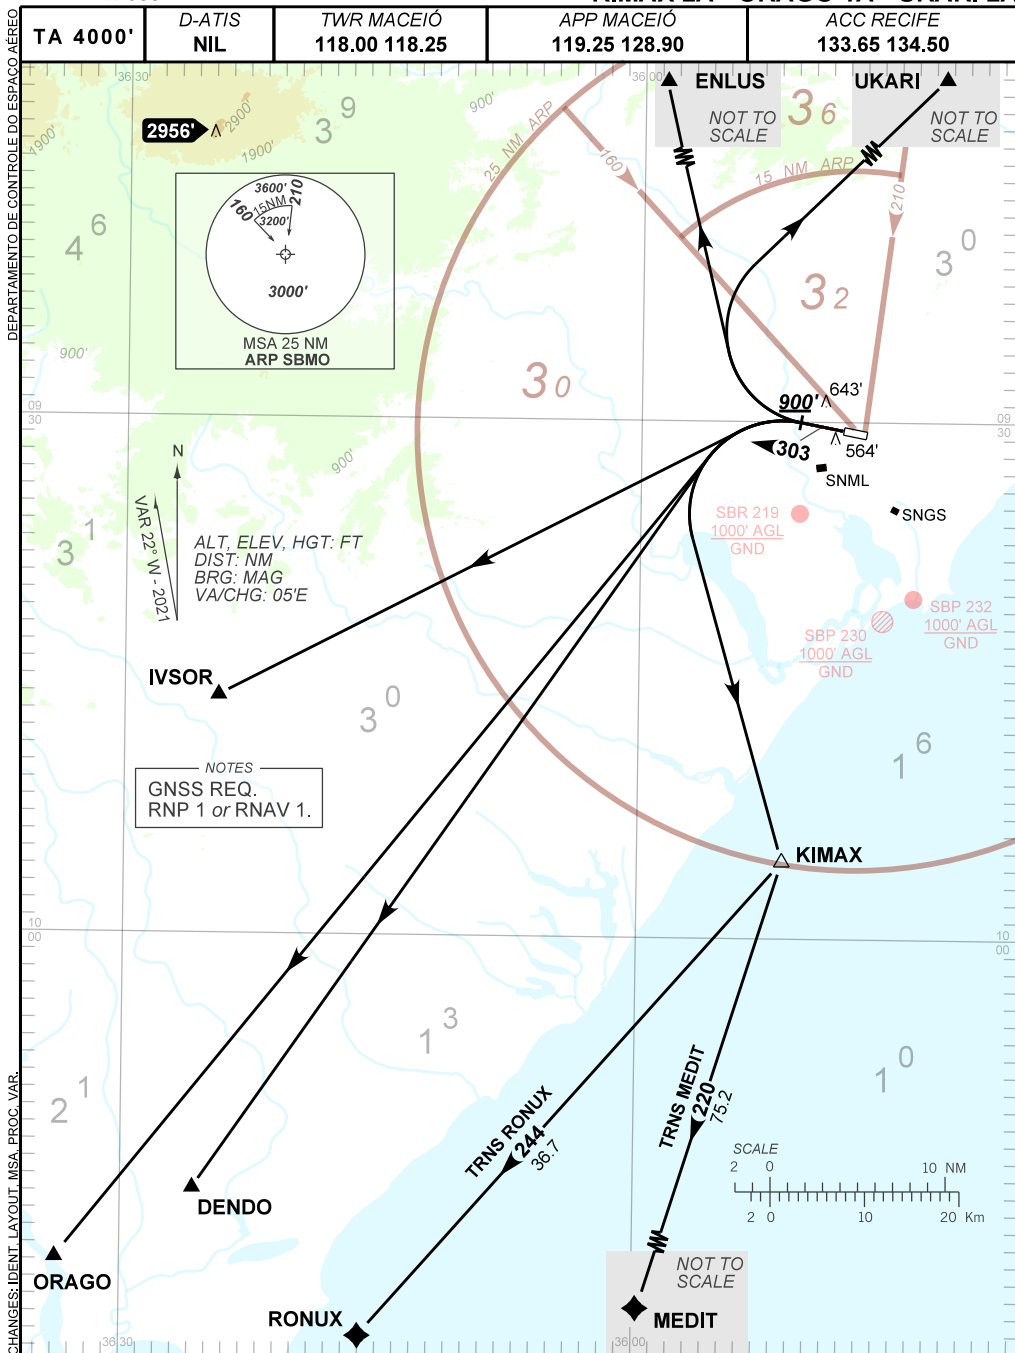

STANDARD DEPARTURE CHART
INSTRUMENT (SID)

MACEIÓ / Zumbi dos Palmares, INTL (SBMO)
RWY 30

RNAV DENDO 2A - ENLUS 2A - IVSOR 2A
KIMAX 2A - ORAGO 1A - UKARI 2A

AD ELEV: 388'

DEPARTAMENTO DE CONTROLE DO ESPAÇO AÉREO

AIRAC AMDT 2113A1 30 DEC 21

SBMO_SID_00F 1/1
SID RNAV DENDO 2A - ENLUS 2A - IVSOR 2A
KIMAX 2A - ORAGO 1A - UKARI 2A RWY 30