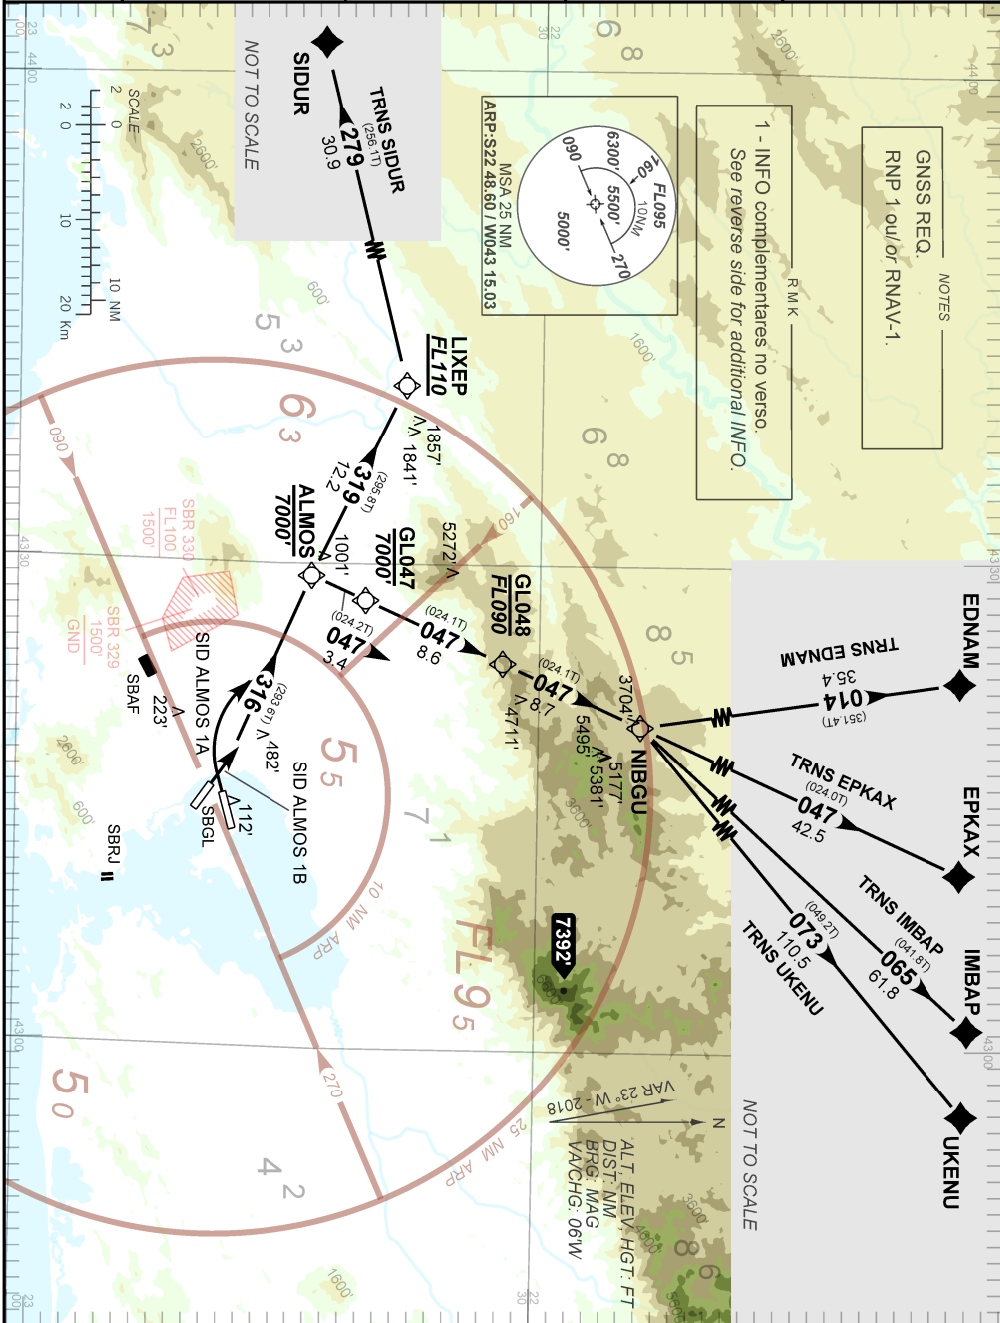

AD ELEV: 28'

TA 7000'	TWR GALEÃO 118.00 118.20	APP RIO 119.725 121.25 126.20 132.975 133.30 134.40	APP SÃO PAULO 120.85 125.60 129.00 134.90	ACC CURITIBA 124.00 125.35 128.25 133.40 133.60
-----------------	------------------------------------	------------------------------------------------------------------	--------------------------------------------------------	--------------------------------------------------------------

RMK

2 - Gradiente MNM de subida:

MNM climb gradient:

SID ALMOS 1A,1B: 6.0% até /until 6000', após /after 3.3%.

CHANGES EAC. FREQ. NOTES. RMK