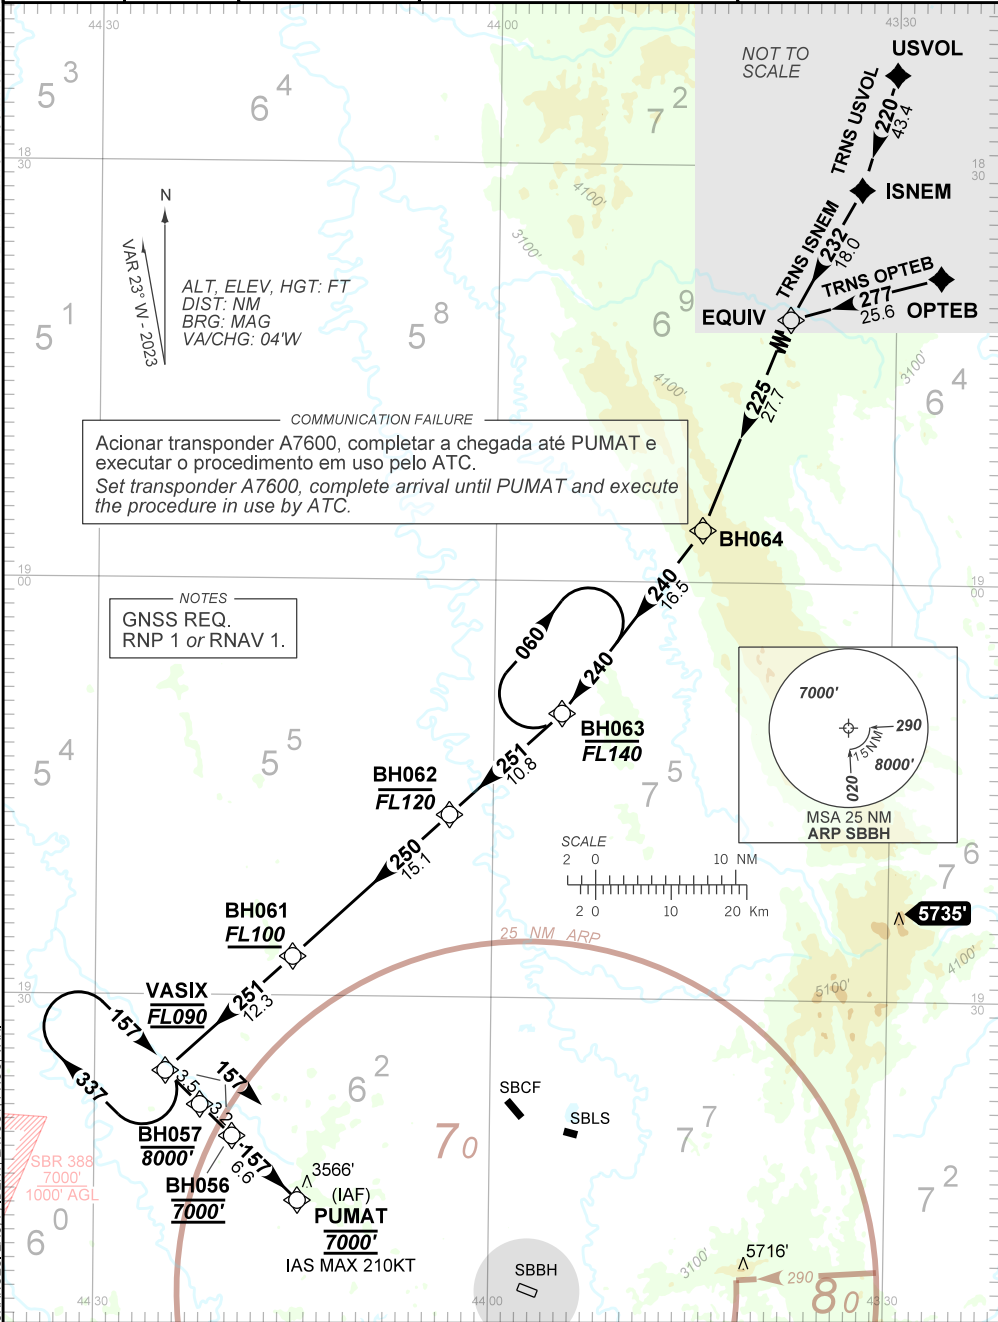

STANDARD ARRIVAL CHART
INSTRUMENT (STAR)

BELO HORIZONTE / Pampulha - Carlos Drummond de Andrade (SBBH)

RWY 13

RNAV EQUIV 1A

AD ELEV: 2589'

TA 8000'	ATIS 127.45	ACC BRASÍLIA 127.30 126.75	APP BELO HORIZONTE 119.10 119.30 119.65 120.20 128.55 129.10 129.40	TWR BELO HORIZONTE 118.00
----------	----------------	-------------------------------	---------------------------------------------------------------------------	------------------------------

DEPARTAMENTO DE CONTROLE DO ESPAÇO AÉREO

CHANGES: EAC, F, IDENT, LAYOUT, PROC, VAR.