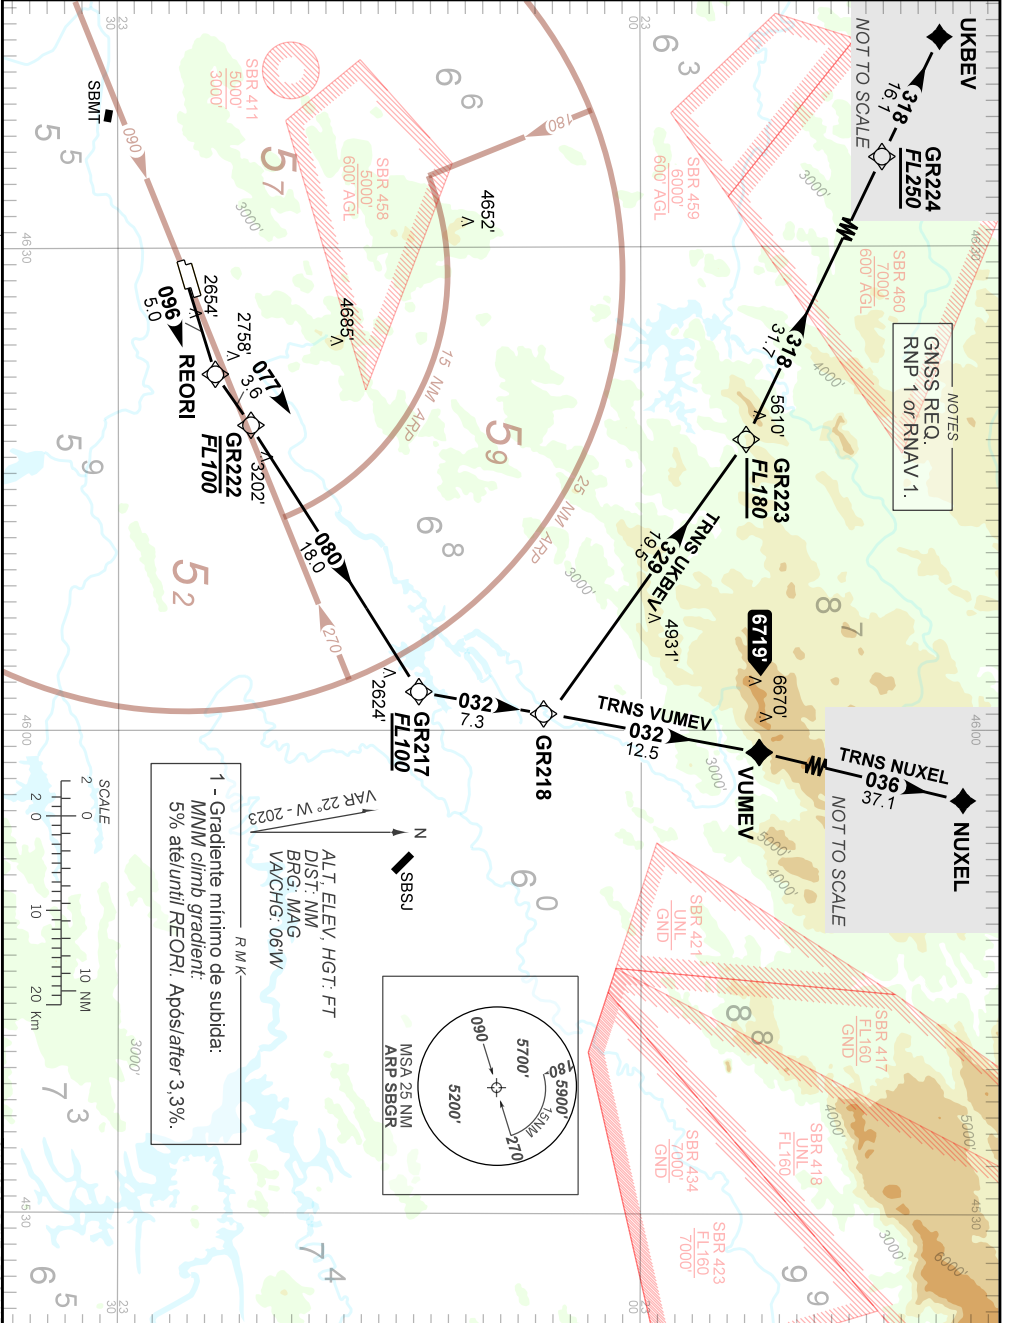

STANDARD DEPARTURE CHART SÃO PAULO / Guarulhos - Gov. André Franco Montoro, INTL (SBGR)
INSTRUMENT (SID)

RWY 10R
RNAV REORI 2A

AD ELEV: 2461'

TA 8000'	D-ATIS 127.75	TWR GUARULHOS 118.40 132.75 135.20	APP SÃO PAULO 120.45 129.05 129.75 120.85 122.75	ACC CURITIBA 125.35 124.00	ACC BRASÍLIA 126.15 127.25 123.35 134.00 126.80 128.50

DEPARTAMENTO DE CONTROLE DO ESPAÇO AEREO

CHANGES: IDENT. PROC. VAR.