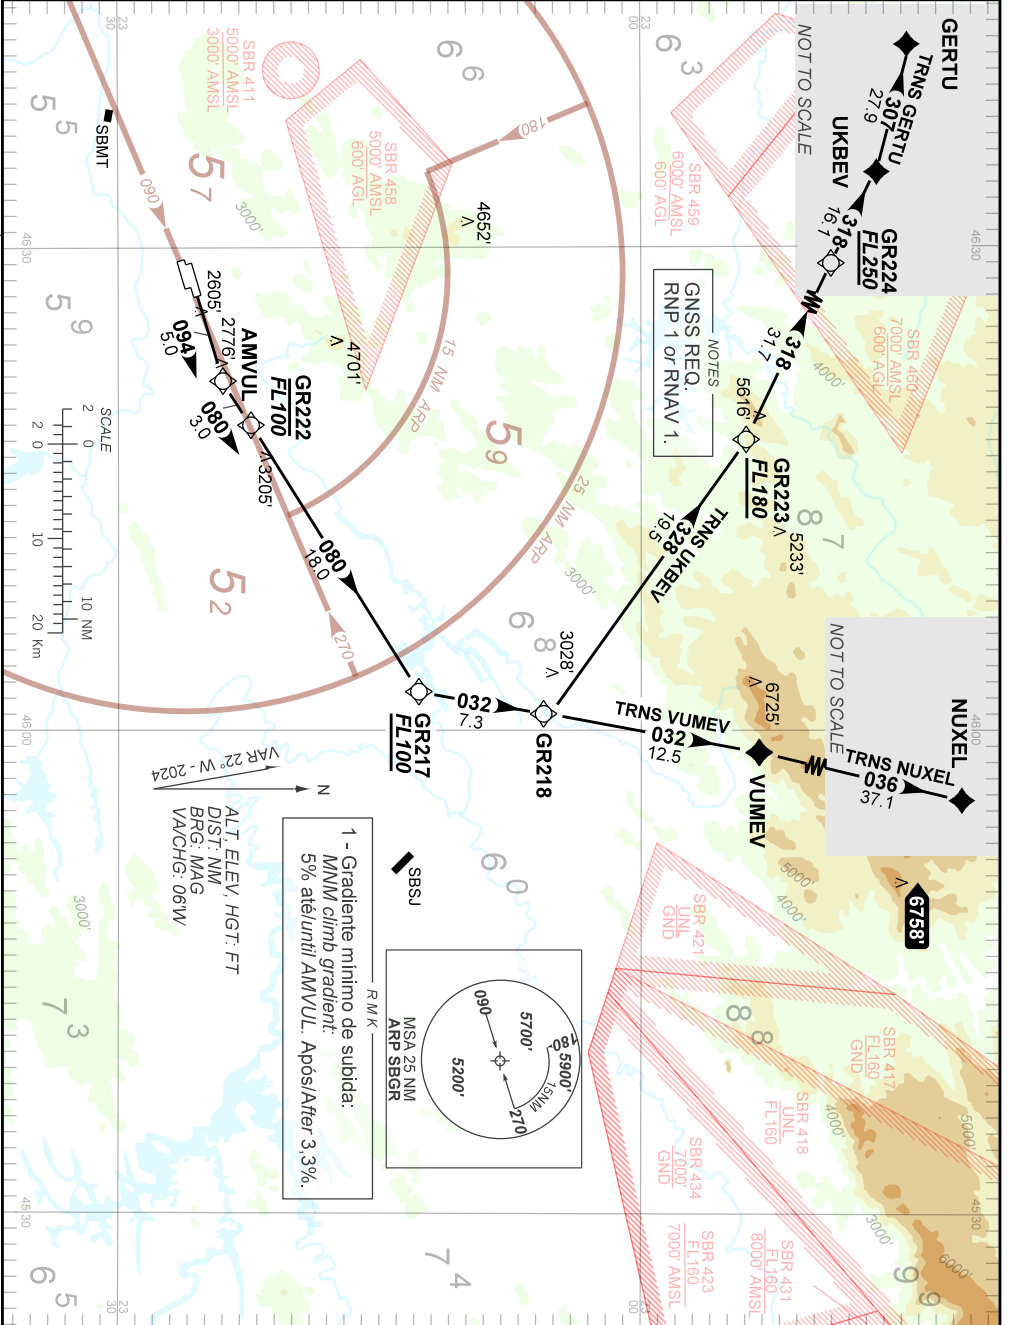

STANDARD DEPARTURE CHART SÃO PAULO / Guarulhos - Gov. André Franco Montoro, INTL (SBGR)
INSTRUMENT (SID)

RWY 10L
RNAV AMVUL 5A

AD ELEV: 2461'

TA 8000'	D-ATIS 127.75	TWR GUARULHOS 118.40 132.75 135.20	APP SÃO PAULO 120.45 129.05 129.75 120.85 122.75	ACC CURITIBA 125.35 124.00	ACC BRASÍLIA 126.15 127.25 123.35 134.00 126.80 128.50
----------	---------------	---------------------------------------	---	----------------------------	---

DEPARTAMENTO DE CONTROLE DO ESPAÇO AEREO

CHANGES: IDENT, PROC, VAR.