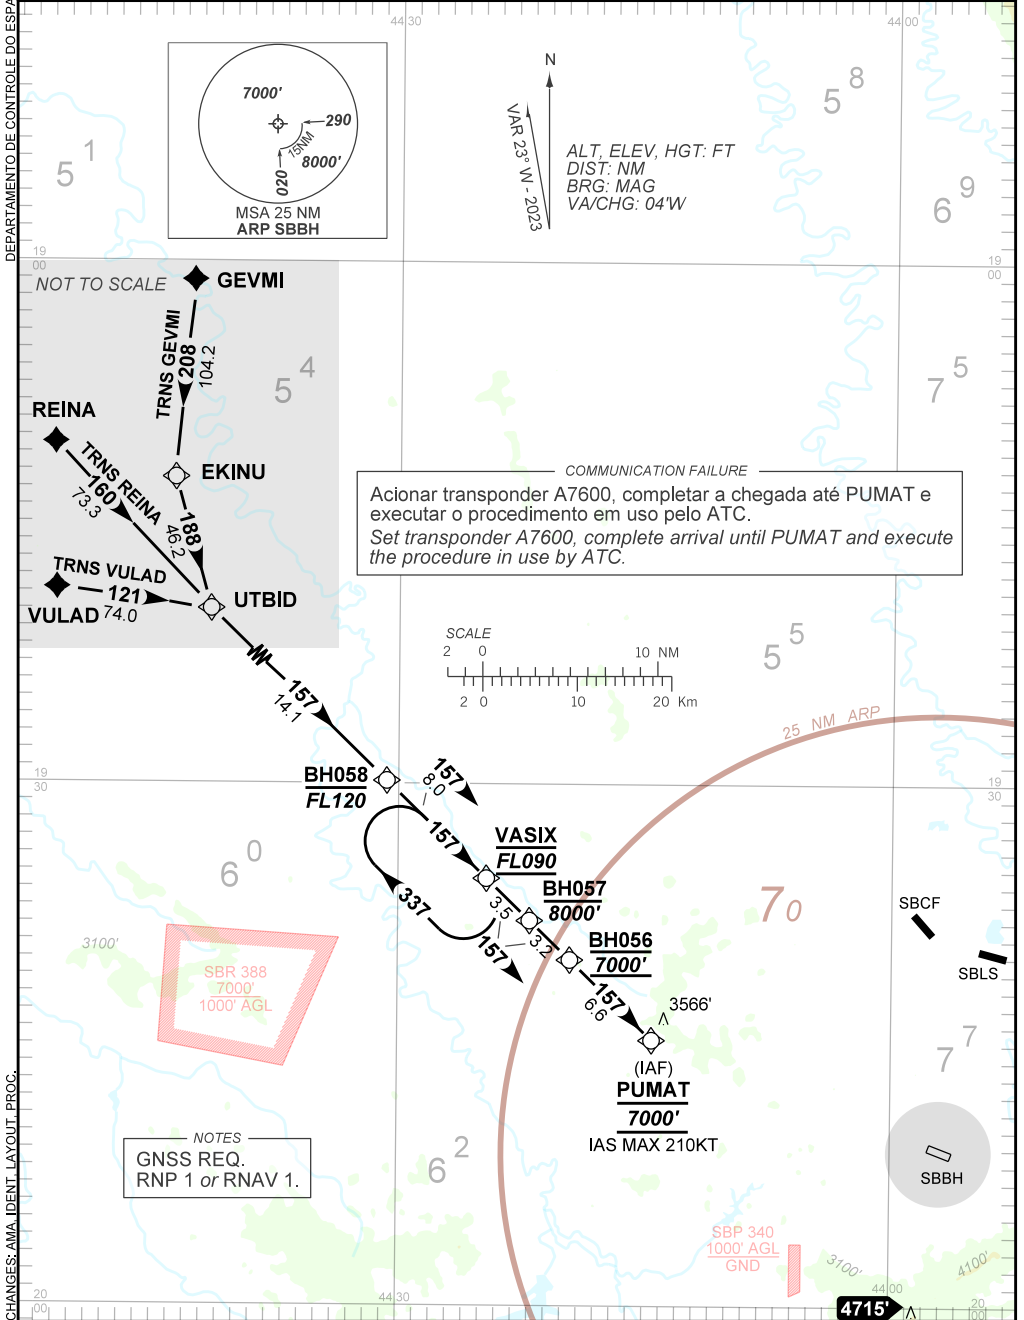

STANDARD ARRIVAL CHART  
INSTRUMENT (STAR)

BELO HORIZONTE / Pampulha - Carlos Drummond de Andrade (SBBH)

RWY 13

RNAV UTBID 1A

AD ELEV: 2589'

TA 8000'	ATIS 127.45	ACC BRASÍLIA 127.00 123.00	APP BELO HORIZONTE 119.10 119.30 119.65 120.20 128.55 129.10 129.40	TWR BELO HORIZONTE 118.00
----------	----------------	-------------------------------	---	------------------------------

CHANGES: AMA, IDENT, LAYOUT, PROC.