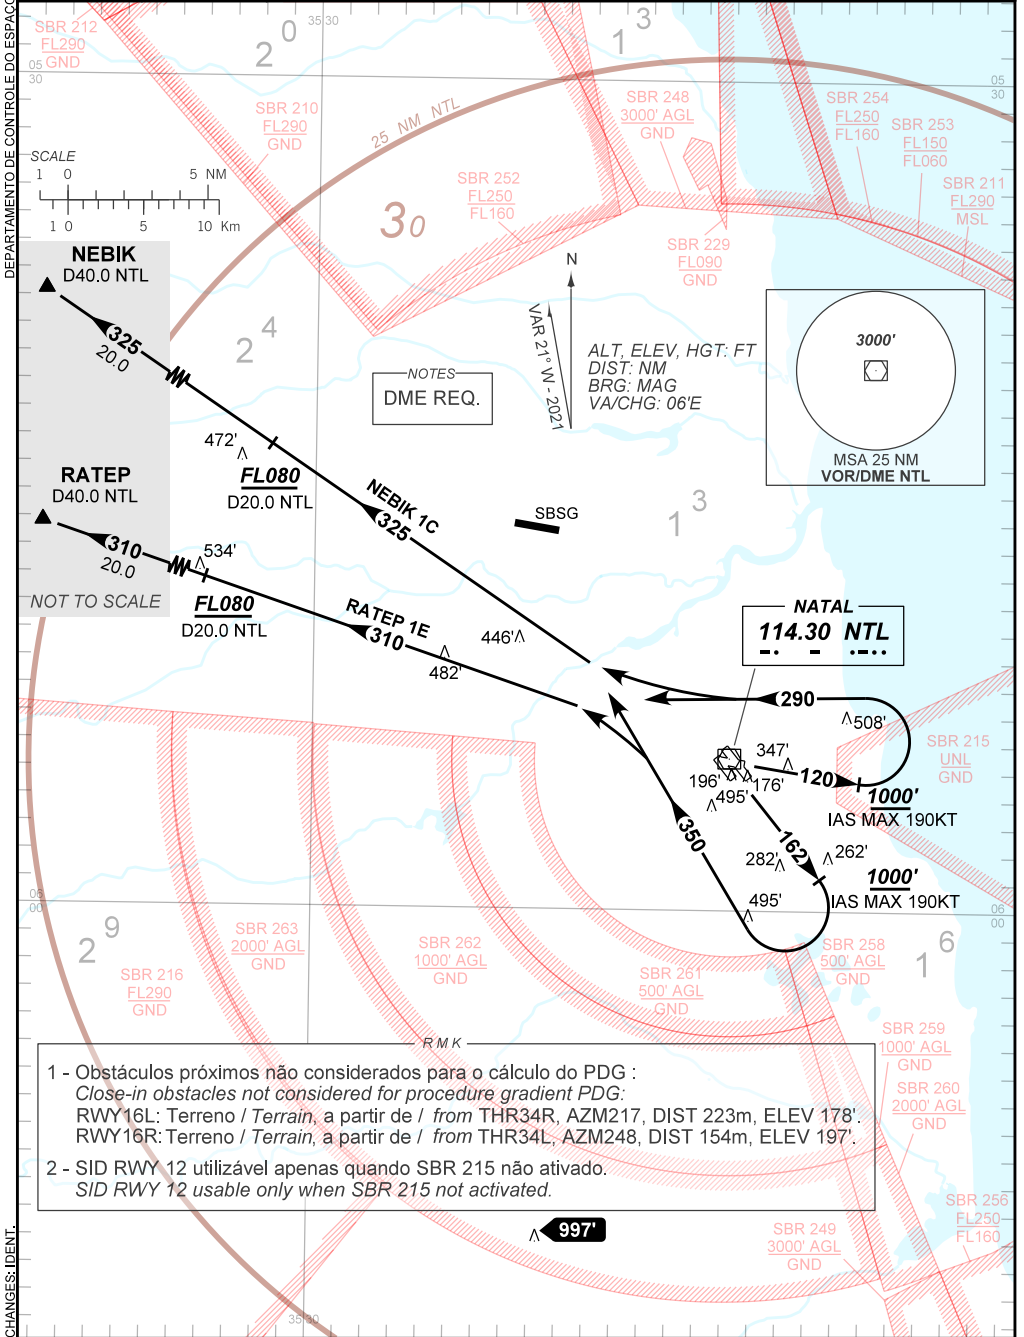

STANDARD DEPARTURE CHART
INSTRUMENT (SID)

NATAL / Campo Augusto Severo, MIL (SBNT)

RWY 12/16L/16R

NEBIK 1C - RATEP 1E

AD ELEV: 171'

TA 4000'	D-ATIS 132.65	TWR NATAL 118.70 122.80	APP NATAL 119.30 119.65 120.65 129.80				ACC RECIFE 128.05 128.70 134.80 135.80			
----------	------------------	----------------------------	--	--	--	--	---	--	--	--

DEPARTAMENTO DE CONTROLE DO ESPAÇO AÉREO

CHANGES: IDENT.