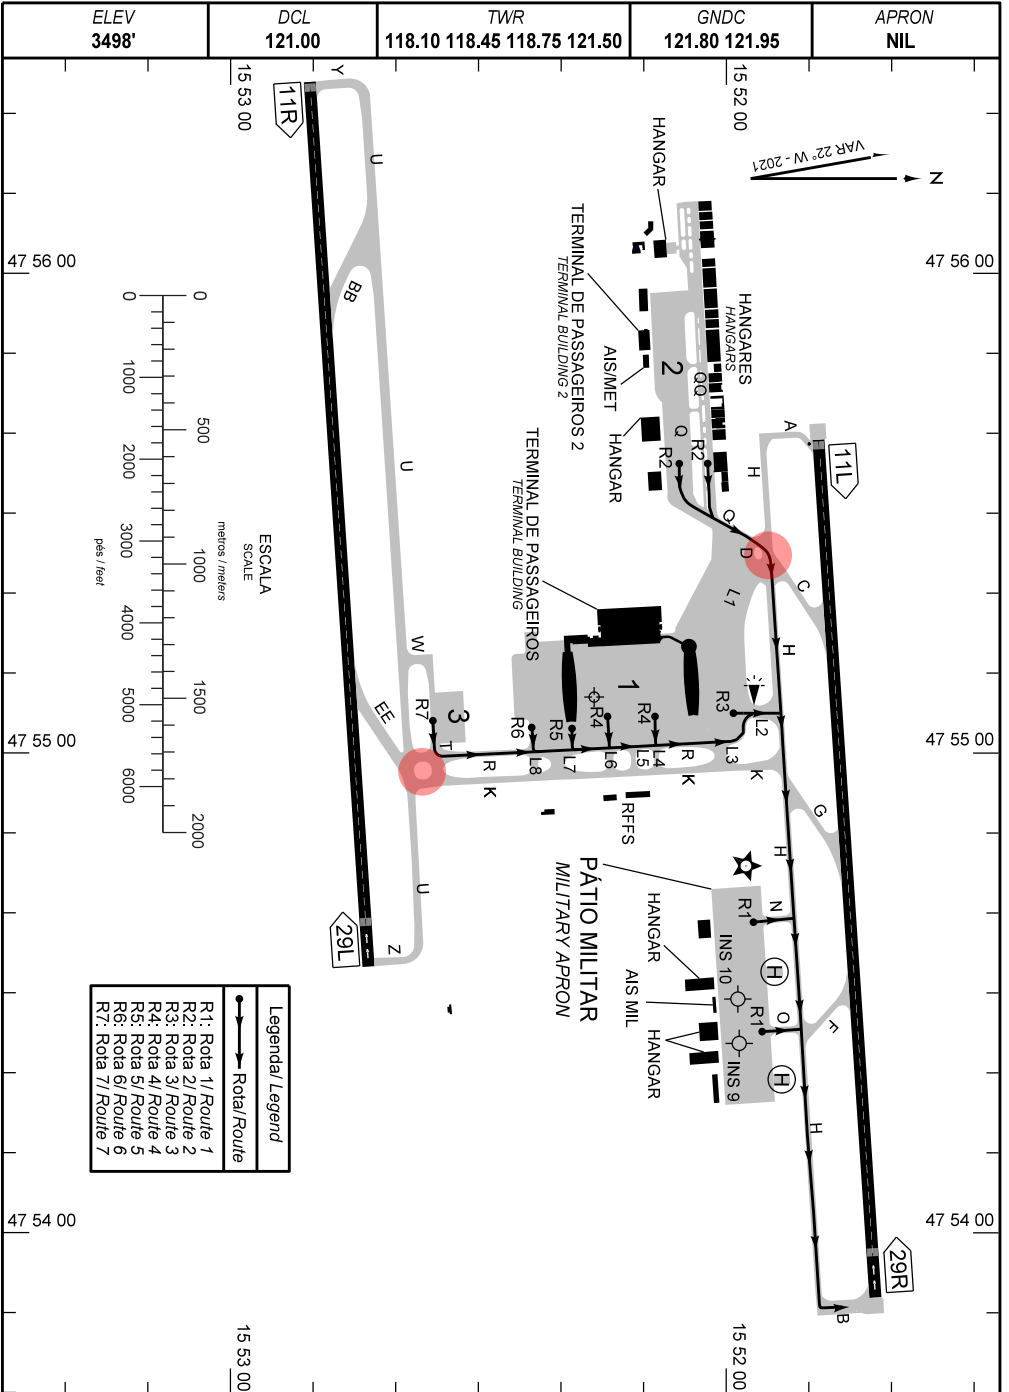

CARTA DE MOVIMENTO NO SOLO DE AERÓDROMO (AGMC)

BRASÍLIA / Pres. Juscelino Kubitschek, INTL (SBBR)
DF - BRASIL

AERODROME GROUND MOVEMENT CHART (AGMC)

ARP S15 52 16 W047 55 07

DEP 29R

CHANGES: LEGENDA.