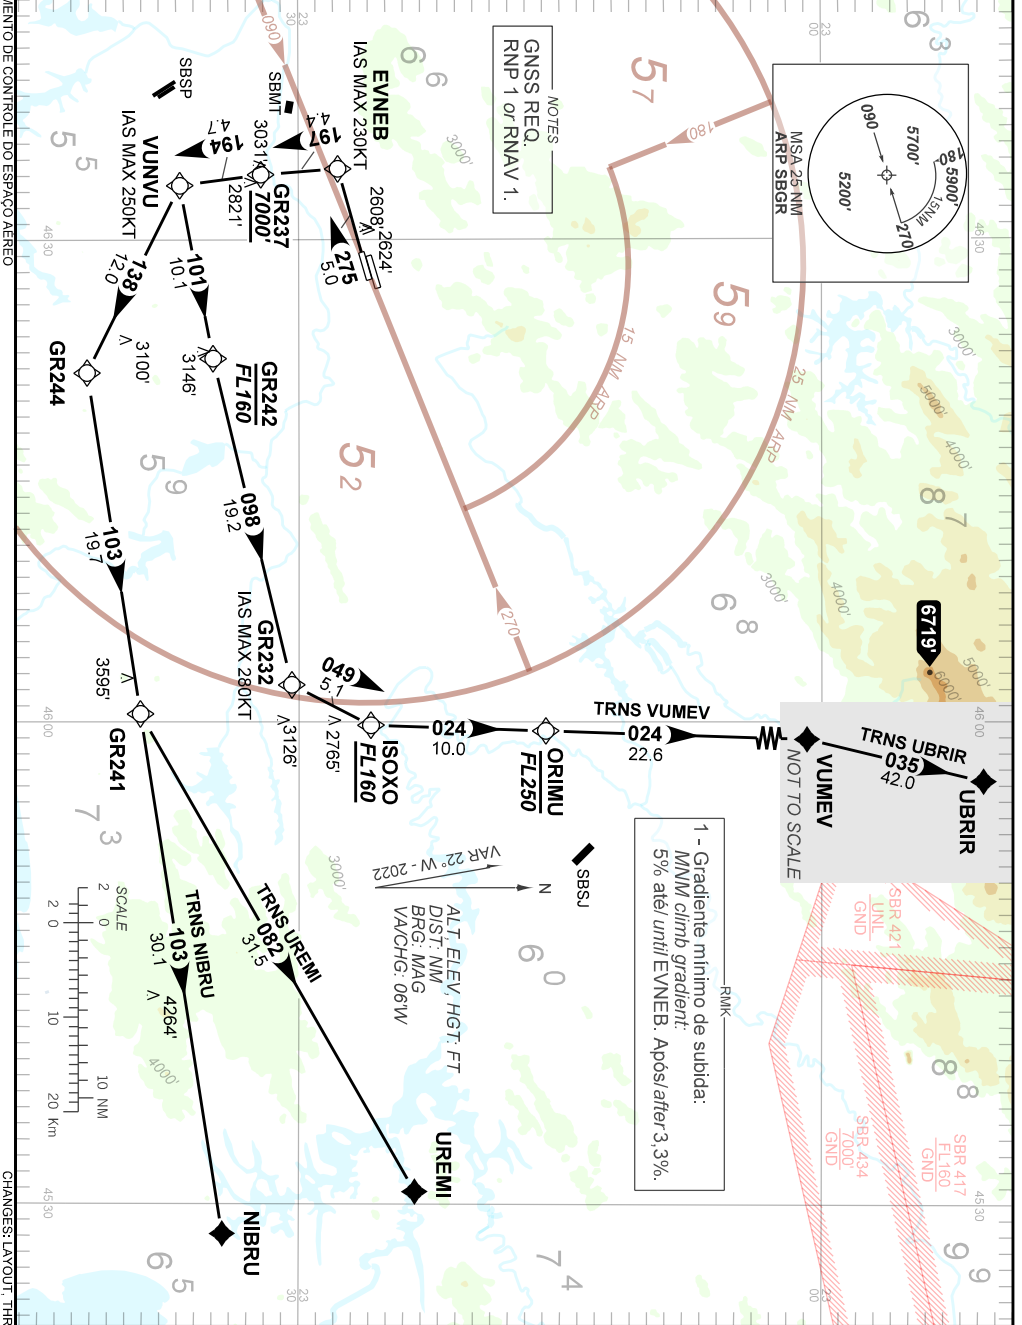

STANDARD DEPARTURE CHART **SÃO PAULO / Guarulhos - Gov. André Franco Montoro, INTL (SBGR)**
INSTRUMENT (SID)

RWY 28L
RNAV EVNEB 1A

AD ELEV: 2461'

TA 8000'	D-ATIS 127.75	TWR GUARULHOS 118.40 132.75 135.20	APP SÃO PAULO 120.45 129.05 129.75 120.85 122.75	ACC CURITIBA 125.35 124.00	ACC BRASÍLIA 126.15 127.25 123.35 134.00 126.80 128.50
-----------------	----------------------	-----------------------------------------------	-------------------------------------------------------------	-----------------------------------	-------------------------------------------------------------------

DEPARTAMENTO DE CONTROLE DO ESPAÇO AEREO

CHANGES: LAYOUT: THR.