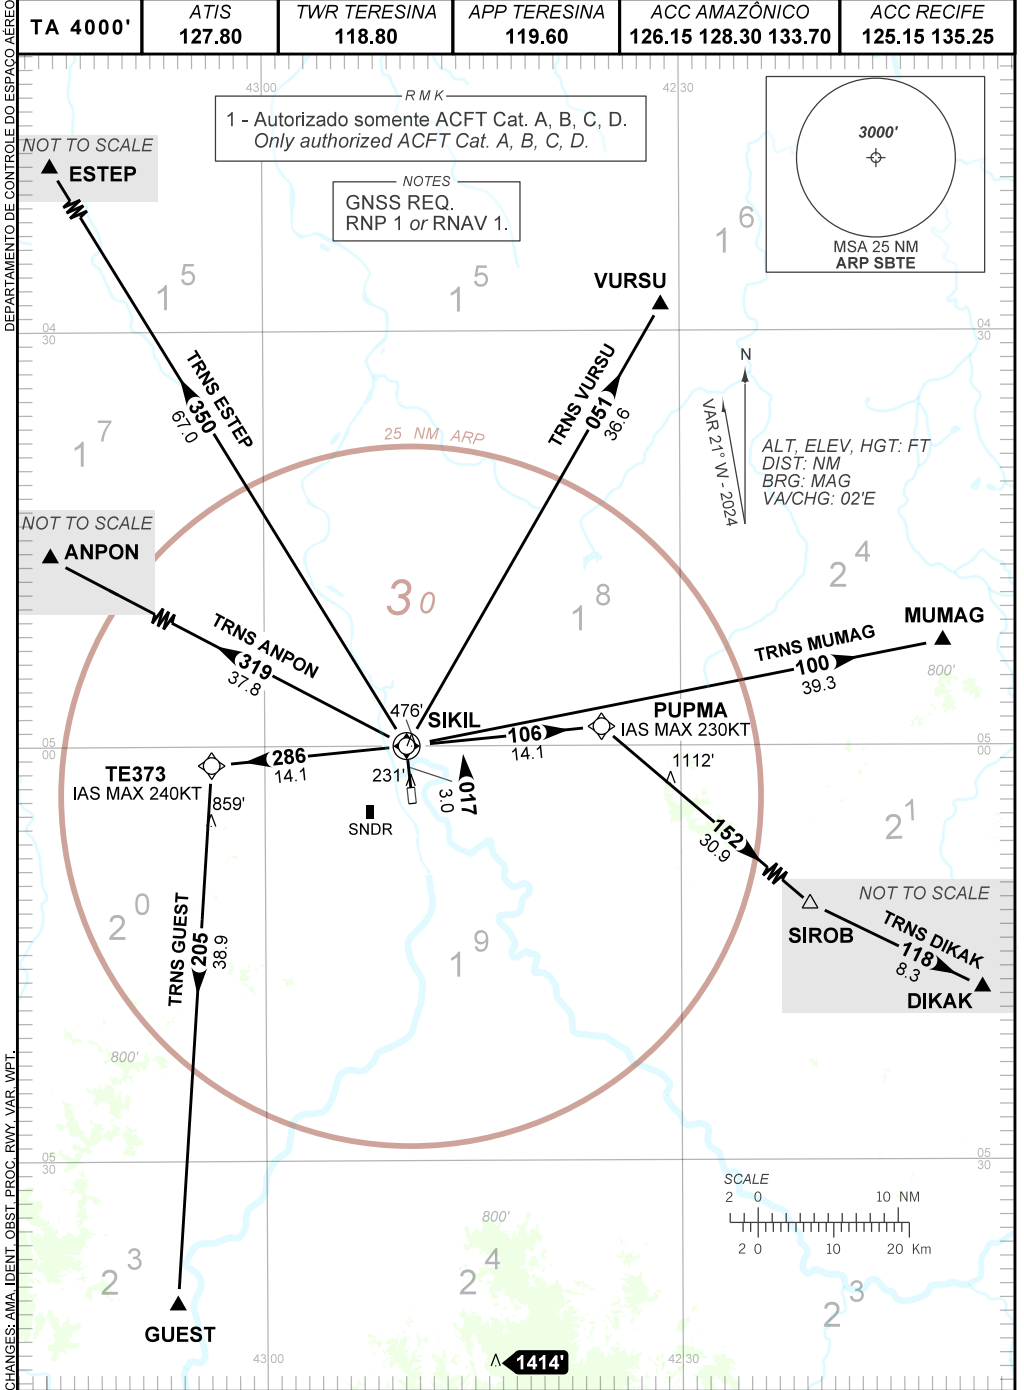

STANDARD DEPARTURE CHART
INSTRUMENT (SID)

TERESINA / Senador Petrônio Portella (SBTE)

RWY 02

RNAV SIKIL 2C

AD ELEV: 220'

TA 4000'	ATIS 127.80	TWR TERESINA 118.80	APP TERESINA 119.60	ACC AMAZÔNICO 126.15 128.30 133.70	ACC RECIFE 125.15 135.25
----------	-------------	---------------------	---------------------	------------------------------------	--------------------------