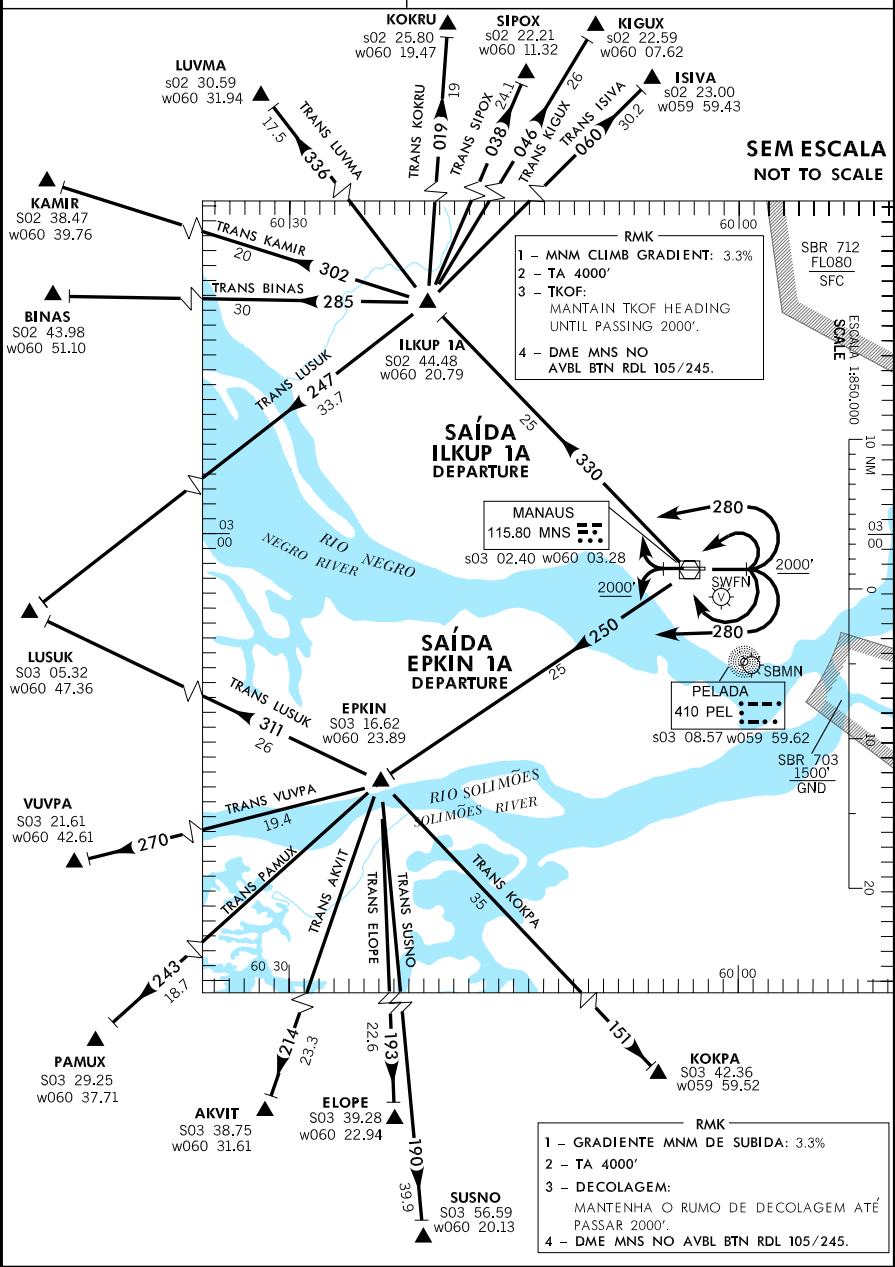

SID - SBEG

WGS-84

MANAUS / EDUARDO GOMES,INTL
AM - BRASIL

EPKIN 1A - ILKUP 1A

ATIS 127.65
GNDC EDUARDO GOMES 121.90
TWR EDUARDO GOMES 118.30

APP MANAUS 119.25 119.70 120.40
ACC AMAZÔNICO 125.40 134.70 125.80 126.10 121.50