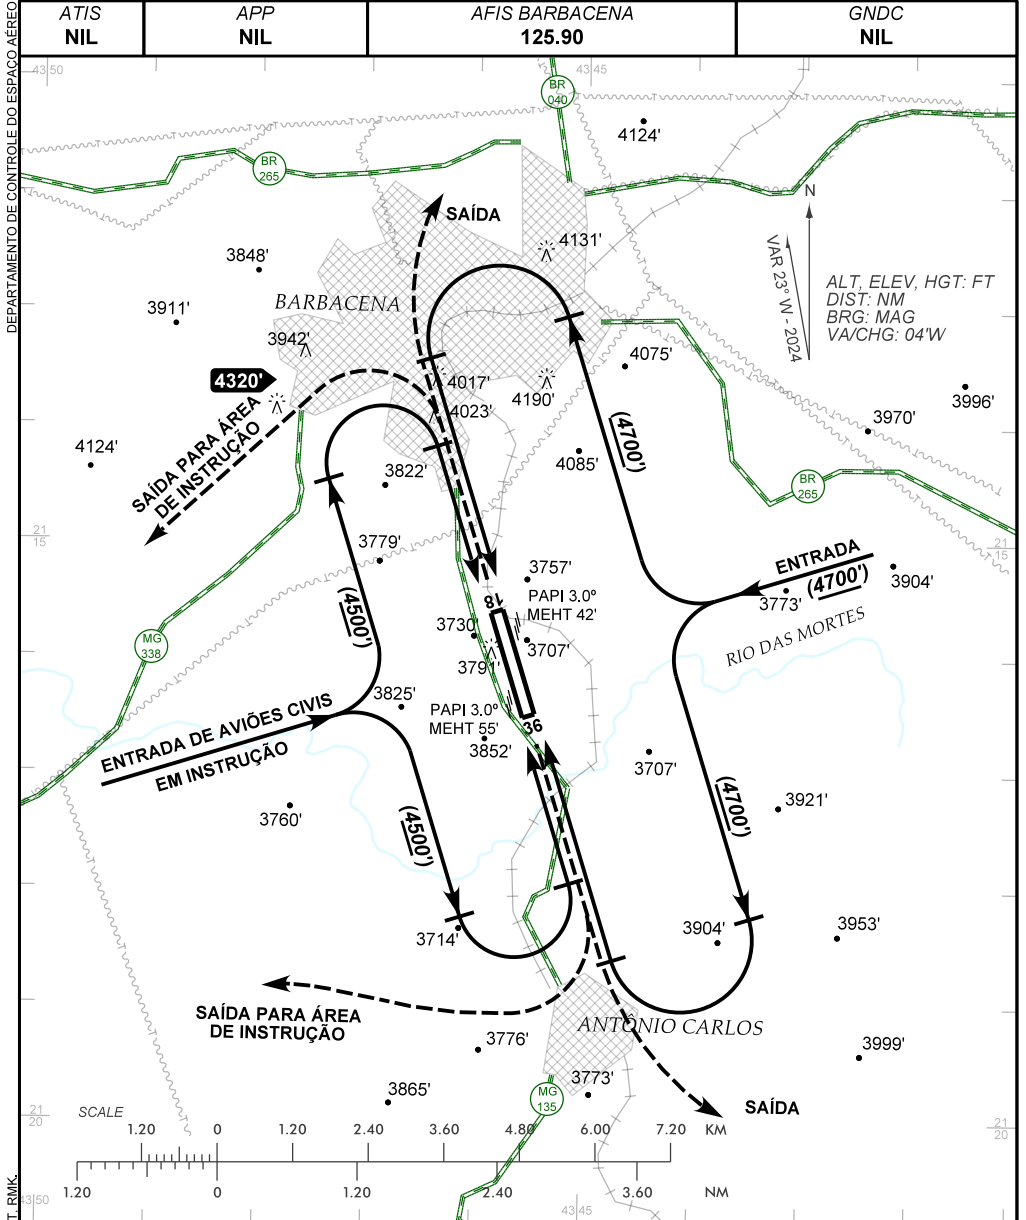

VISUAL APPROACH CHART
(VAC)

BARBACENA / Major Brigadeiro Doorgal Borges, MIL (SBBQ)

AD ELEV: 3658'

RWY 18/36

RMK:

- 1 - OBSERVAR CIRCUITO DE TRÁFEGO DE AVIÕES CIVIS EM INSTRUÇÃO PELO SETOR W DO AERÓDROMO.
- 2 - COMPULSÓRIA REALIZAÇÃO DO CIRCUITO DE TRÁFEGO.

CHANGES: ALT, MIN, LAYOUT, RMK