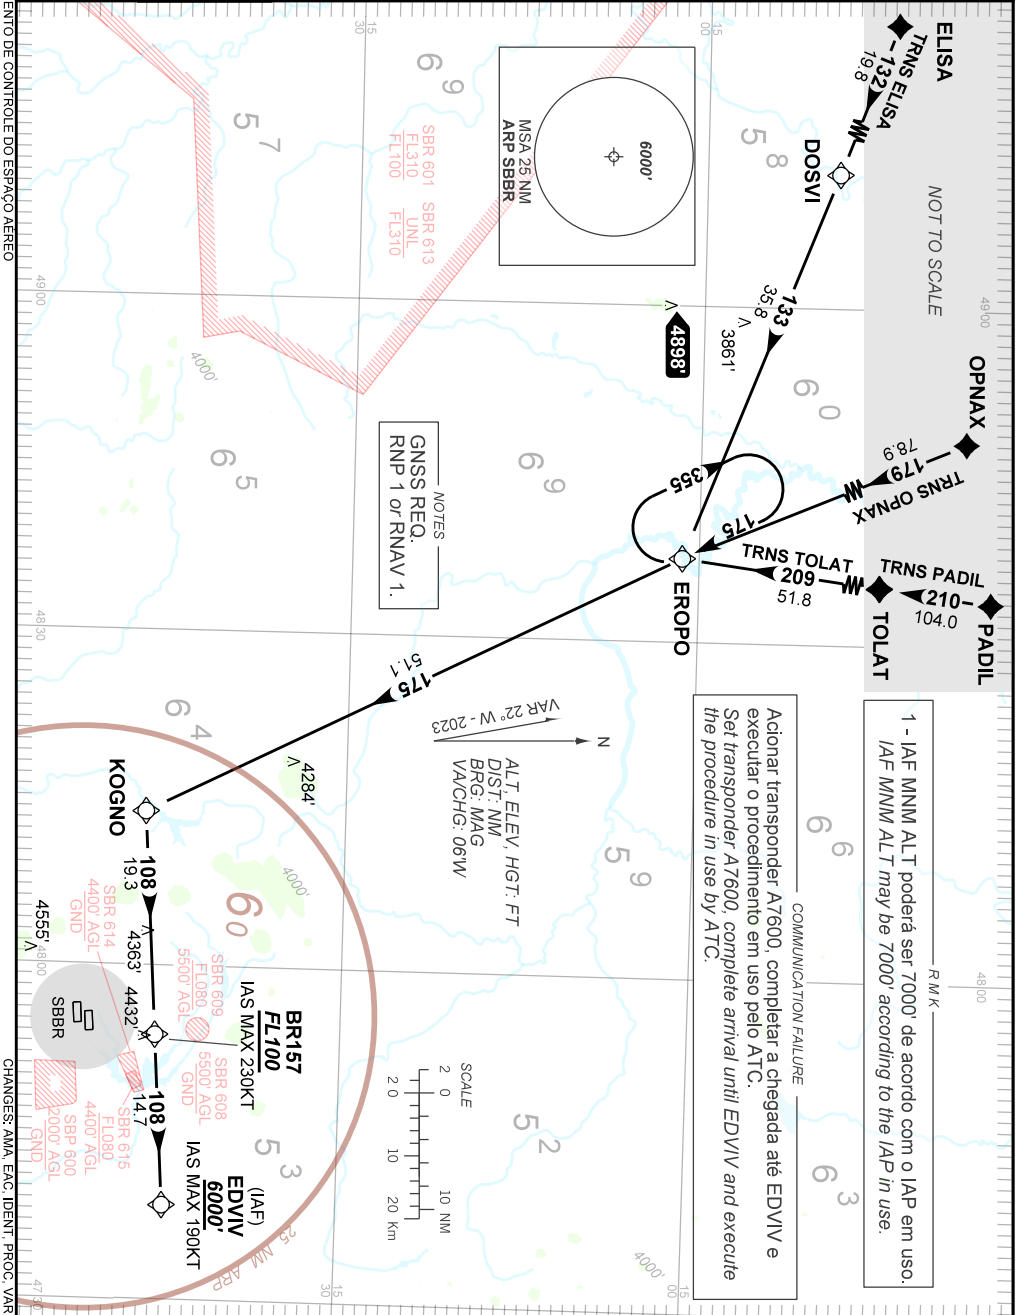

STANDARD ARRIVAL CHART
INSTRUMENT (STAR)

BRASÍLIA / Pres. Juscelino Kubitschek, INTL (SBBR)

RWY 29L / 29R
RNAV EROPO 1B

AD ELEV: 3498'

TA 7000'	D-ATIS 127.80	ACC BRASÍLIA 124.70 133.05	APP BRASÍLIA 120.00 120.30 119.50 129.60	TWR BRASÍLIA 118.10 118.45 118.75
-----------------	----------------------	-----------------------------------	---	--

DEPARTAMENTO DE CONTROLE DO ESPAÇO AEREO

CHANGES: MMA, EAC, IDENT, PROC, VAR.