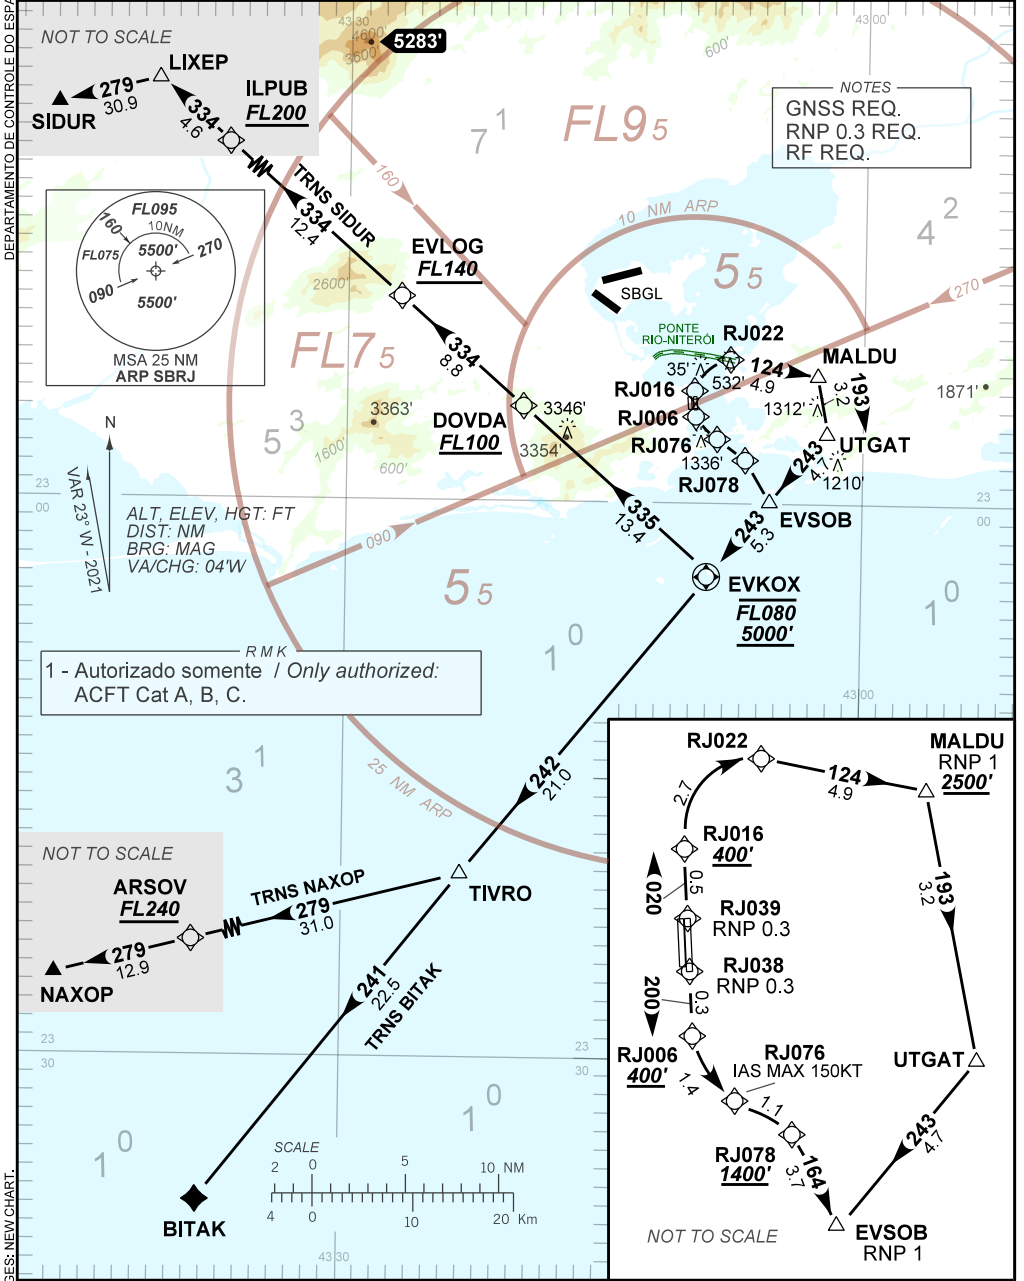

STANDARD DEPARTURE CHART
INSTRUMENT (SID)

RIO DE JANEIRO / Santos Dumont (SBRJ)

RWY 02R/20L

AD ELEV: 10'

RNP EVKOX 1F (AR)

TA 7000'	TWR RIO 118.70	APP RIO 134.40 121.25	ACC CURITIBA 124.00 125.35 128.25 133.40 133.60
----------	-------------------	--------------------------	---

CHANGES: NEW CHART.

AUTORIZAÇÃO ESPECIAL PARA AERONAVE E TRIPULAÇÃO REQUERIDA