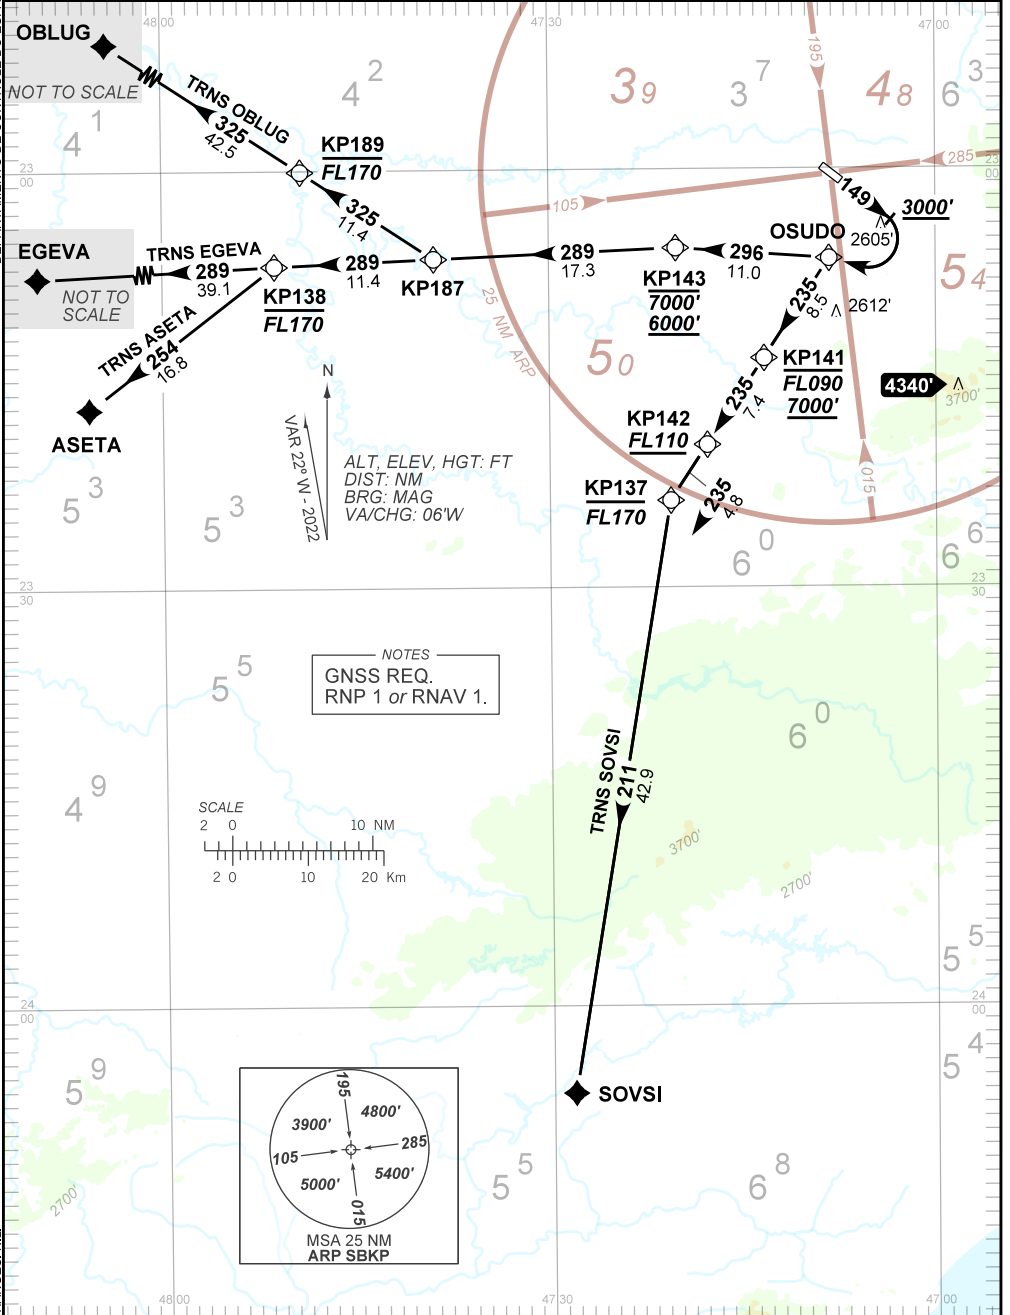

STANDARD DEPARTURE CHART
INSTRUMENT (SID)

CAMPINAS / Viracopos, INTL (SBKP)

RWY 15

AD ELEV: 2170'

RNAV OSUDO 1A

TA 8000'	TWR CAMPINAS 118.25	APP SÃO PAULO 119.05 119.25 119.80 120.25 120.45 122.75 123.25 124.15	ACC CURITIBA 125.075 126.95 128.25 135.10
----------	------------------------	---	---

DEPARTAMENTO DE CONTROLE DO ESPAÇO AÉREO

CHANGES: NIL