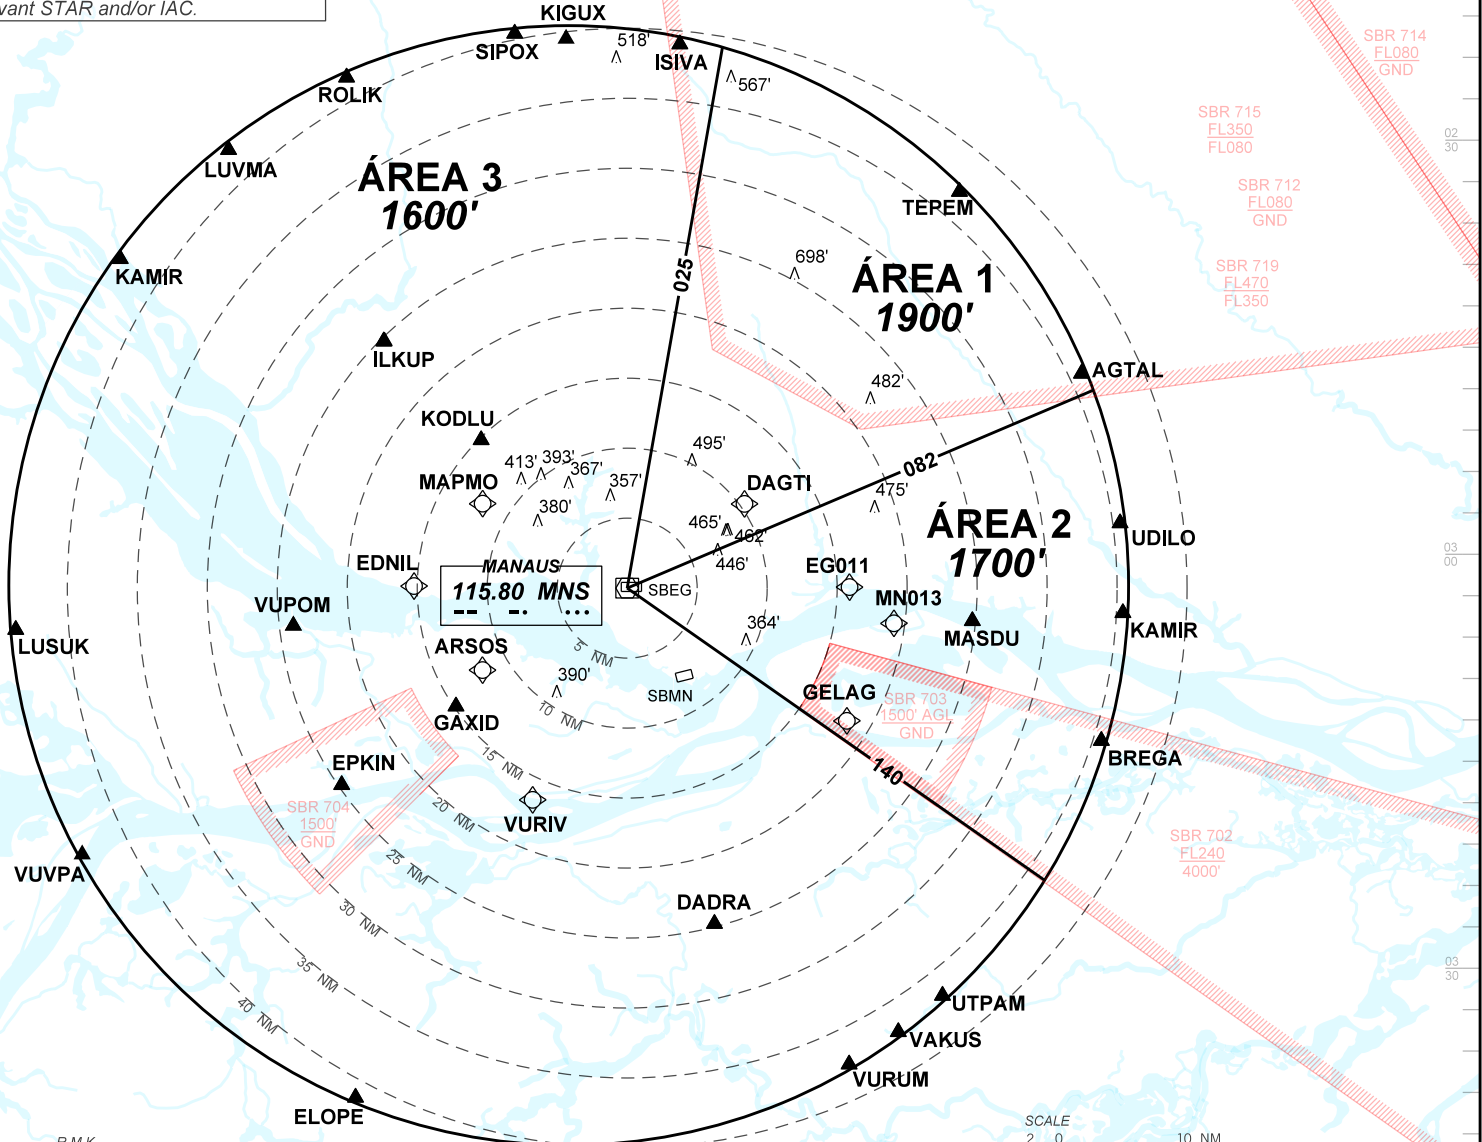

# CARTA DE ALTITUDE MÍNIMA DE VIGILÂNCIA ATC - ATCSMAC

ATC SURVEILLANCE MINIMUM ALTITUDE CHART - ATCSMAC

SBEG ELEV 264'

SBMN ELEV 257'

TA 4000'

APP MANAUS 119.25 119.70 120.40 122.80 129.55 129.80

TMA MANAUS (SBWN)

DEPARTAMENTO DE CONTROLE DO ESPAÇO AÉREO - BRASIL

- COMMUNICATION FAILURE
- 1 - Selecionar SSR CÓDIGO 7600; e Set TRANSPONDER CODE 7600; and
  - 2 - Executar STAR e/ou IAC apropriados. Follow relevant STAR and/or IAC.

ALT, ELEV, HGT: FT  
DIST: NM  
BRG: MAG  
VA/CHG: 09'W

- R M K
- 1 - Carta somente utilizada para verificação de altitude/nível de voo enquanto sob vigilância ATC. Chart to be used for cross-checking of altitudes assigned while under ATC surveillance.
  - 2 - Distâncias são referenciadas ao VOR/DME MNS. Distances are referenced to MNS VOR/DME.

PROJEÇÃO CÔNICA CONFORME DE LAMBERT PARALELOS PADRÕES N03 00 00.0 e S13 00 00.0