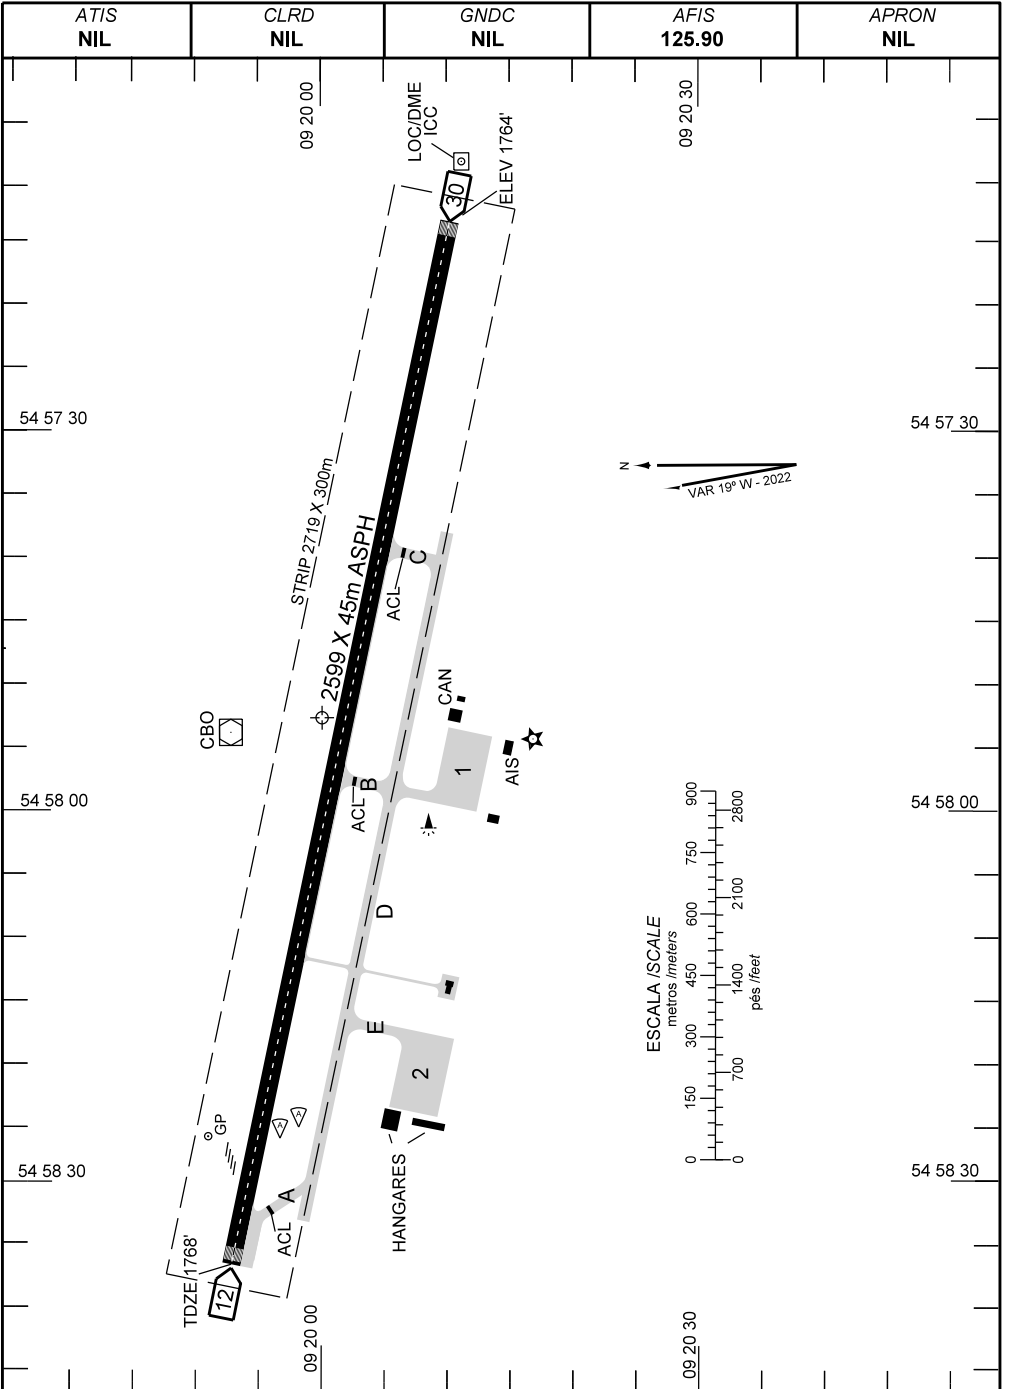

AERODROME CHART (ADC) GUARANTÁ DO NORTE / Campo de Provas Brig. Veloso (CPBV), MIL (SBCC)

MT - BRASIL

AD ELEV: 1777'

ARP S09 20 00 W054 57 53

CHANGES: LAYOUT.

ADC - SBCC: INFORMAÇÕES COMPLEMENTARES / COMPLEMENTARY INFORMATION

CARACTERÍSTICAS FÍSICAS / PHYSICAL CHARACTERISTICS											
PISTA RUNWAY				DIMENSÕES(m) DIMENSIONS(m)				PCN	TIPO DE SUPERFÍCIE SURFACE KIND		
RWY	BRG MAG	Tipo Type	RCD	RWY	SWY	CWY	STRIP	RWY	RWY	SWY	
a	b	c	d	e	f	g	h	i	j	k	
12	121	PA-1	4C	2599x45			2719 x 300	44/F/C/X/U	ASPH		
30	301	NPA	4C								

DISTÂNCIAS DECLARADAS, AUXÍLIOS VISUAIS E COORDENADAS DAS CABECEIRAS DECLARED DISTANCES, VISUAL AIDS AND THRESHOLD COORDINATES							
RWY	TORA(m)	TODA(m)	ASDA(m)	LDA(m)	AUXÍLIOS / AIDS	ALTURA GEODAL(m) GEOD HEIGHT(m)	COORDENADAS COORDINATES
12	2599	2599	2599	2599	PAPI	-2,33	S09 19 53 W054 58 37
30	2599	2599	2599	2599		-2,33	S09 20 10 W054 57 13