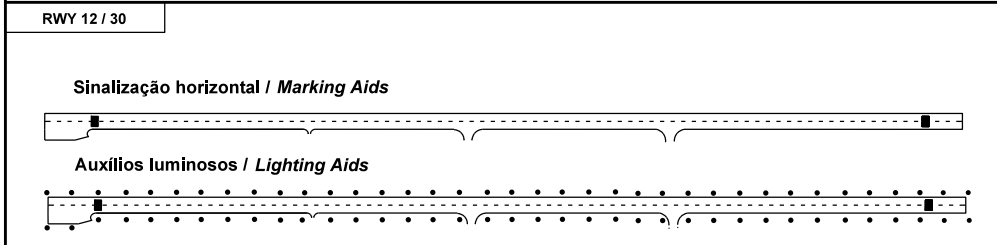

ADC - SBCC: INFORMAÇÕES COMPLEMENTARES / COMPLEMENTARY INFORMATION

CARACTERÍSTICAS FÍSICAS / PHYSICAL CHARACTERISTICS												
PISTA RUNWAY				DIMENSÕES(m) DIMENSIONS(m)				PCN	TIPO DE SUPERFÍCIE SURFACE KIND			
RWY	BRG MAG	Tipo Type	RCD	RWY	SWY	CWY	STRIP	RWY	RWY	SWY		
a	b	c	d	e	f	g	h	i	j	k		
12	121	PA-1	4C	2599x45			2719 x 300	44/F/C/X/U	ASPH			
30	301	NPA	4C									

DISTÂNCIAS DECLARADAS, AUXÍLIOS VISUAIS E COORDENADAS DAS CABECEIRAS DECLARED DISTANCES, VISUAL AIDS AND THRESHOLD COORDINATES							
RWY	TORA(m)	TODA(m)	ASDA(m)	LDA(m)	AUXÍLIOS / AIDS	ALTURA GEODAL(m) GEOD HEIGHT(m)	COORDENADAS COORDINATES
12	2599	2599	2599	2599	PAPI	-2,33	S09 19 53 W054 58 37
30	2599	2599	2599	2599		-2,33	S09 20 10 W054 57 13

SERVIÇO DE SALVAMENTO E CONTRAINCÊNDIO / RESCUE AND FIRE FIGHTING SERVICE: RFFS REQ - MIL 05

RMK: 1) MEHT: PAPI - RWY 12 - 42FT

CHANGES: LAYOUT.