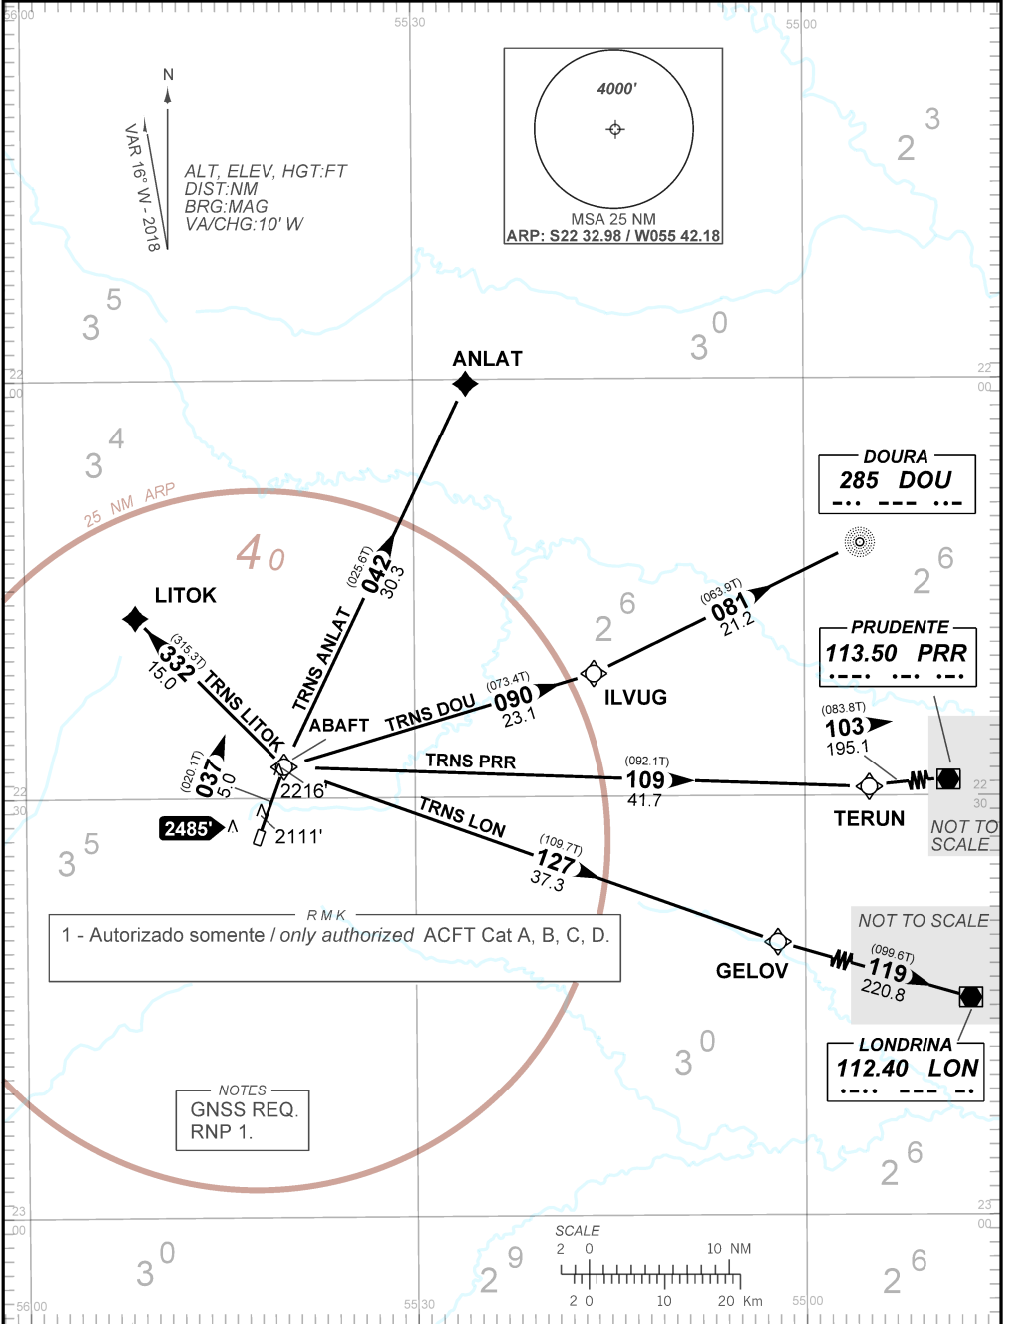

STANDARD DEPARTURE CHART
INSTRUMENT (SID)

PONTA PORÃ / Ponta Porã, INTL (SBPP)

RWY 04

AD ELEV: 2156'

RNAV ABAFT 1A

TA 4000'	AFIS PONTA PORÃ 125.90	APP NIL	ACC CURITIBA 128.35 135.80 121.50
----------	---------------------------	------------	--------------------------------------

CHANGES: RMK