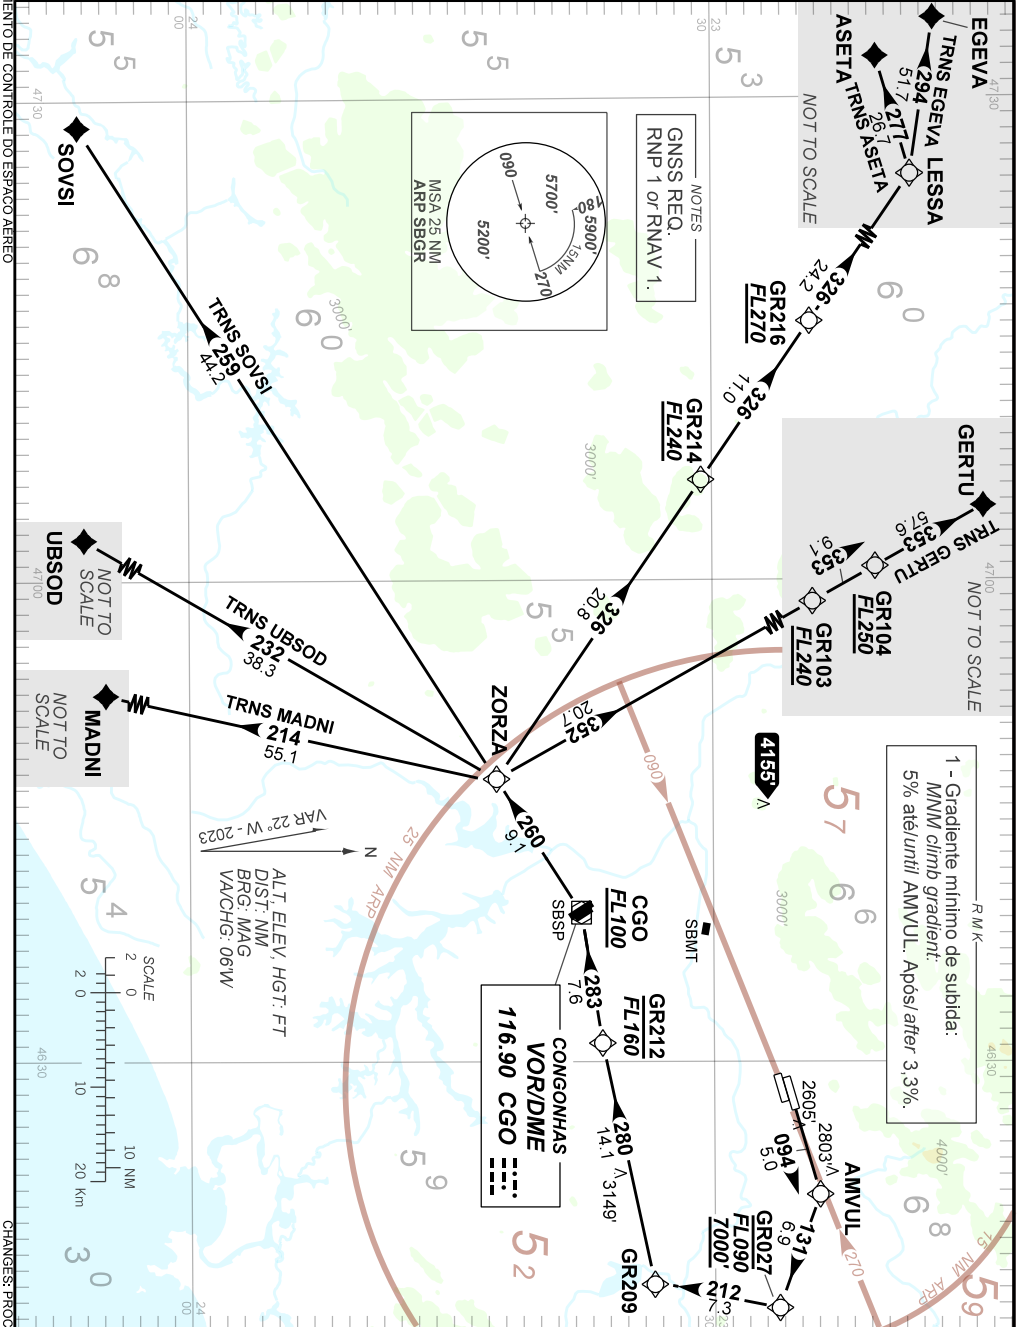

STANDARD DEPARTURE CHART SÃO PAULO / Guarulhos - Gov. André Franco Montoro, INTL (SBGR)
INSTRUMENT (SID)

RWY 10L

AD ELEV: 2461'

RNAV ZORZA 2A

TA 8000'	D-ATIS 127.75	TWR GUARULHOS 118.40 135.20 132.75	APP SÃO PAULO 120.45 129.05 129.75 120.85 122.75	ACC BRASÍLIA 126.80 128.50 123.35 134.00	ACC CURITIBA 132.80 126.50 126.95 128.25 125.075
----------	---------------	---------------------------------------	---	---	---

DEPARTAMENTO DE CONTROLE DO ESPAÇO AEREO

AMDT 2313A1 28 DEC 23

SBGR_SID_04R/1/1
SID RNAV ZORZA 2A RWY 10L

CHANGES: PROC.