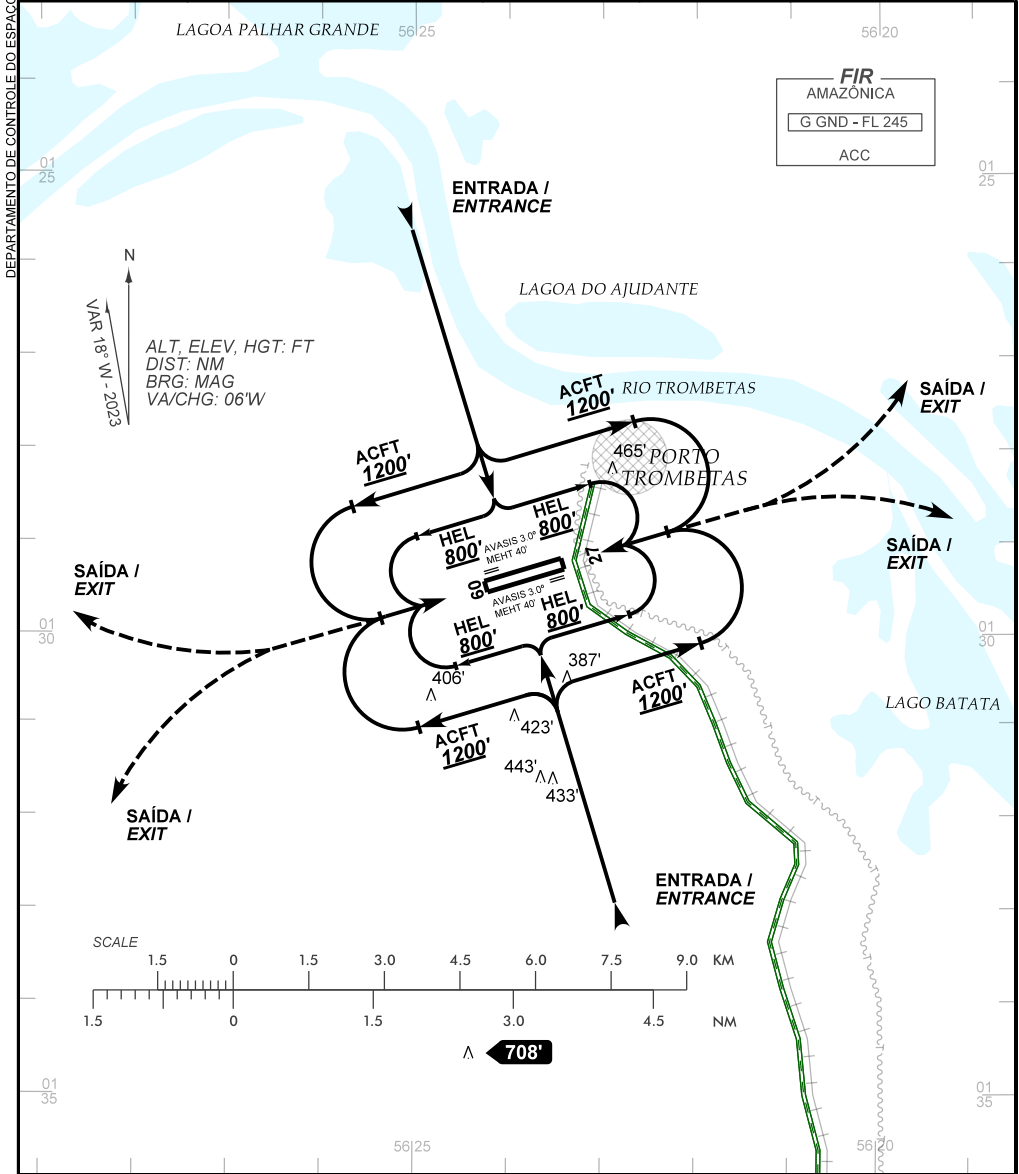

VISUAL APPROACH CHART  
(VAC)

ORIXIMINÁ / Trombetas (SBTB)

AD ELEV: 168'

RWY 09 / 27

ATIS NIL	ACC AMAZÔNICO 125.05 123.65	APP NIL	TWR NIL	AFIS TROMBETAS 131.60
-------------	--------------------------------	------------	------------	--------------------------

CHANGES: NEW CHART.

**RMK:**

1- AUTORIZADO SOMENTE / ONLY AUTHORIZED CAT A, B, C, H.

2- OBS CONCENTRAÇÃO DE PÁSSAROS NAS PROXIMIDADES DO AD.  
OBS BIRD CONCENTRATION NEARBY THE AD.