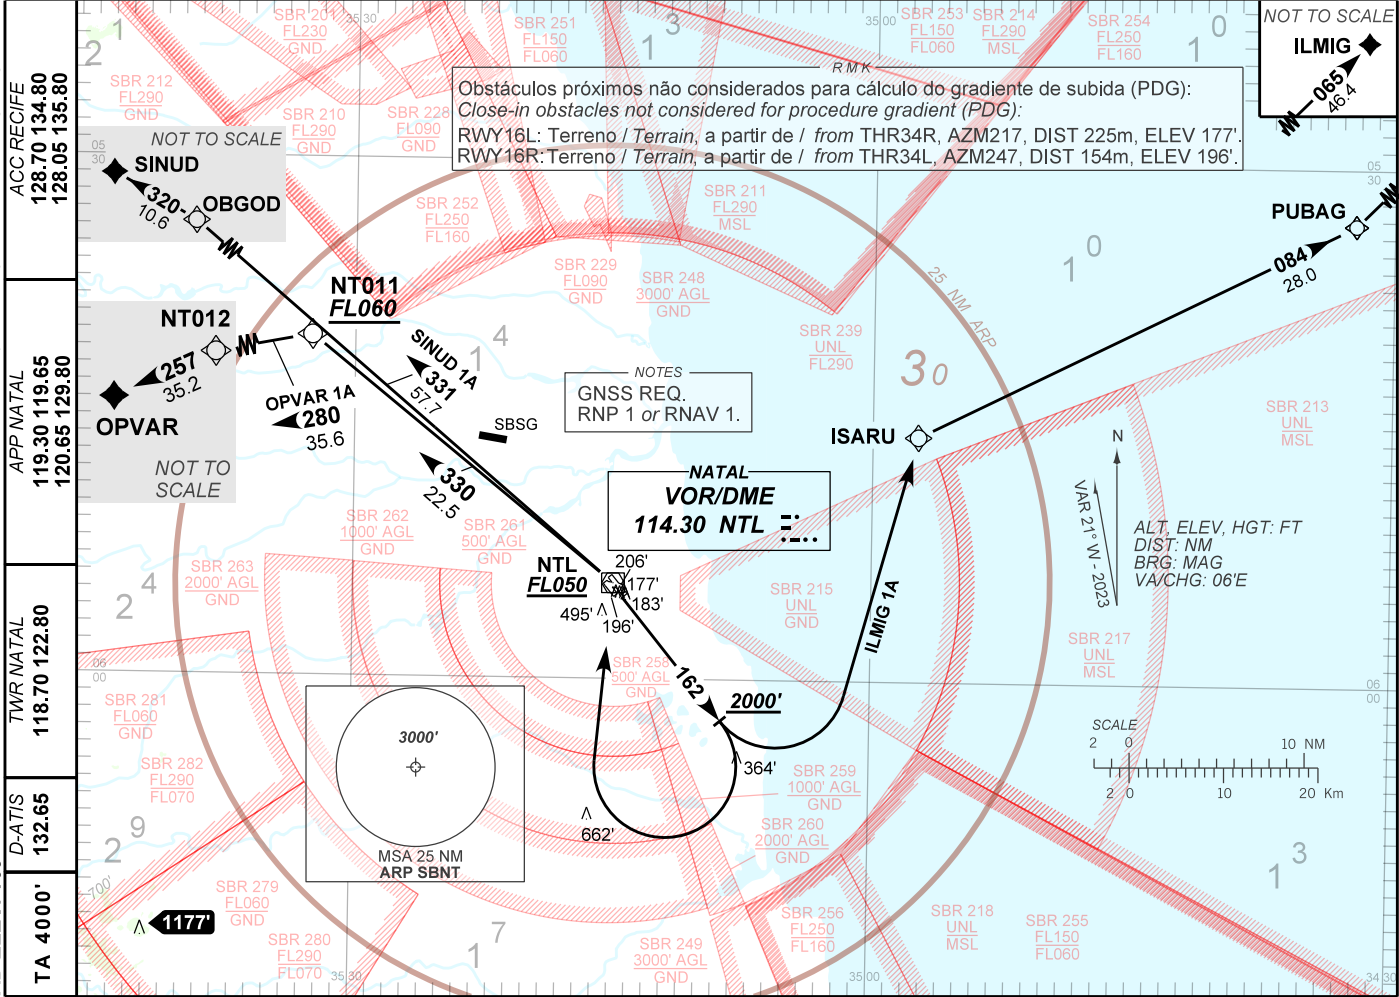

STANDARD DEPARTURE CHART
INSTRUMENT (SID)

NATAL / Campo Augusto Severo, MIL (SBNT)
RWY 16L/16R

RNAV ILMIG 1A - OPVAR 1A - SINUD 1A

DEPARTAMENTO DE CONTROLE DO ESPAÇO AÉREO

SID RNAV ILMIG 1A - OPVAR 1A - SINUD 1A RWY 16L/16R
AIRAC AMDT 2310A2 05 OCT 23