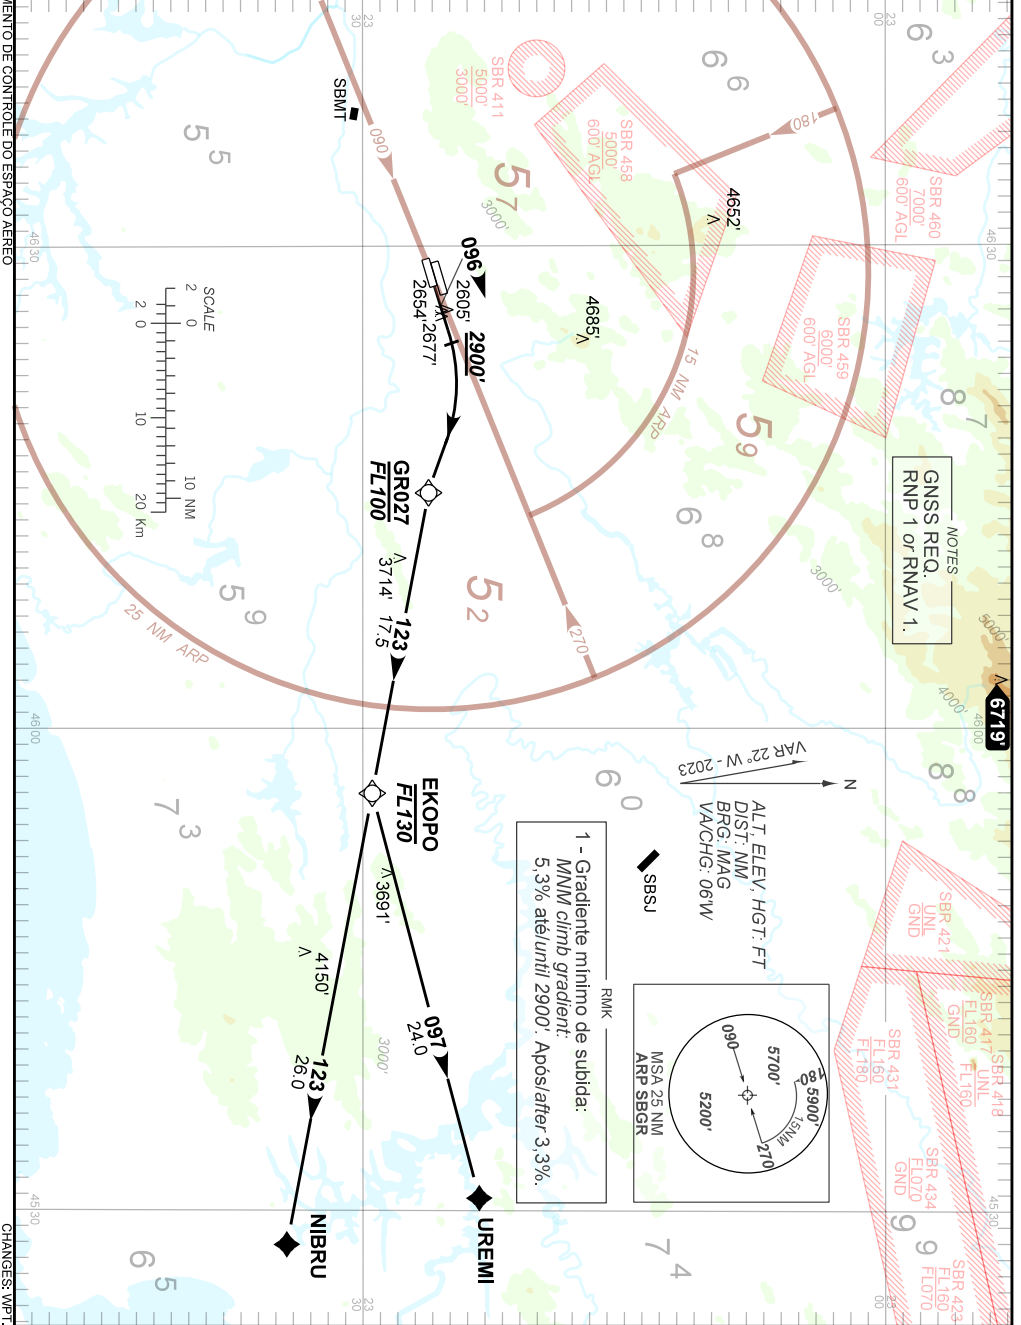

STANDARD DEPARTURE CHART SÃO PAULO / Guarulhos - Gov. André Franco Montoro, INTL (SBGR)
INSTRUMENT (SID)

AD ELEV: 2461'

RNAV NIBRU 2A - UREMI 2A

TA 8000'	D-ATIS 127.75	TWR GUARULHOS 118.40 132.75 135.20	APP SÃO PAULO 120.45 129.05 129.75 120.85 122.75	ACC CURITIBA 125.35 124.00	ACC BRASÍLIA 126.15 127.25 123.35 134.00 126.80 128.50

DEPARTAMENTO DE CONTROLE DO ESPAÇO AEREO

CHANGES: WP1.