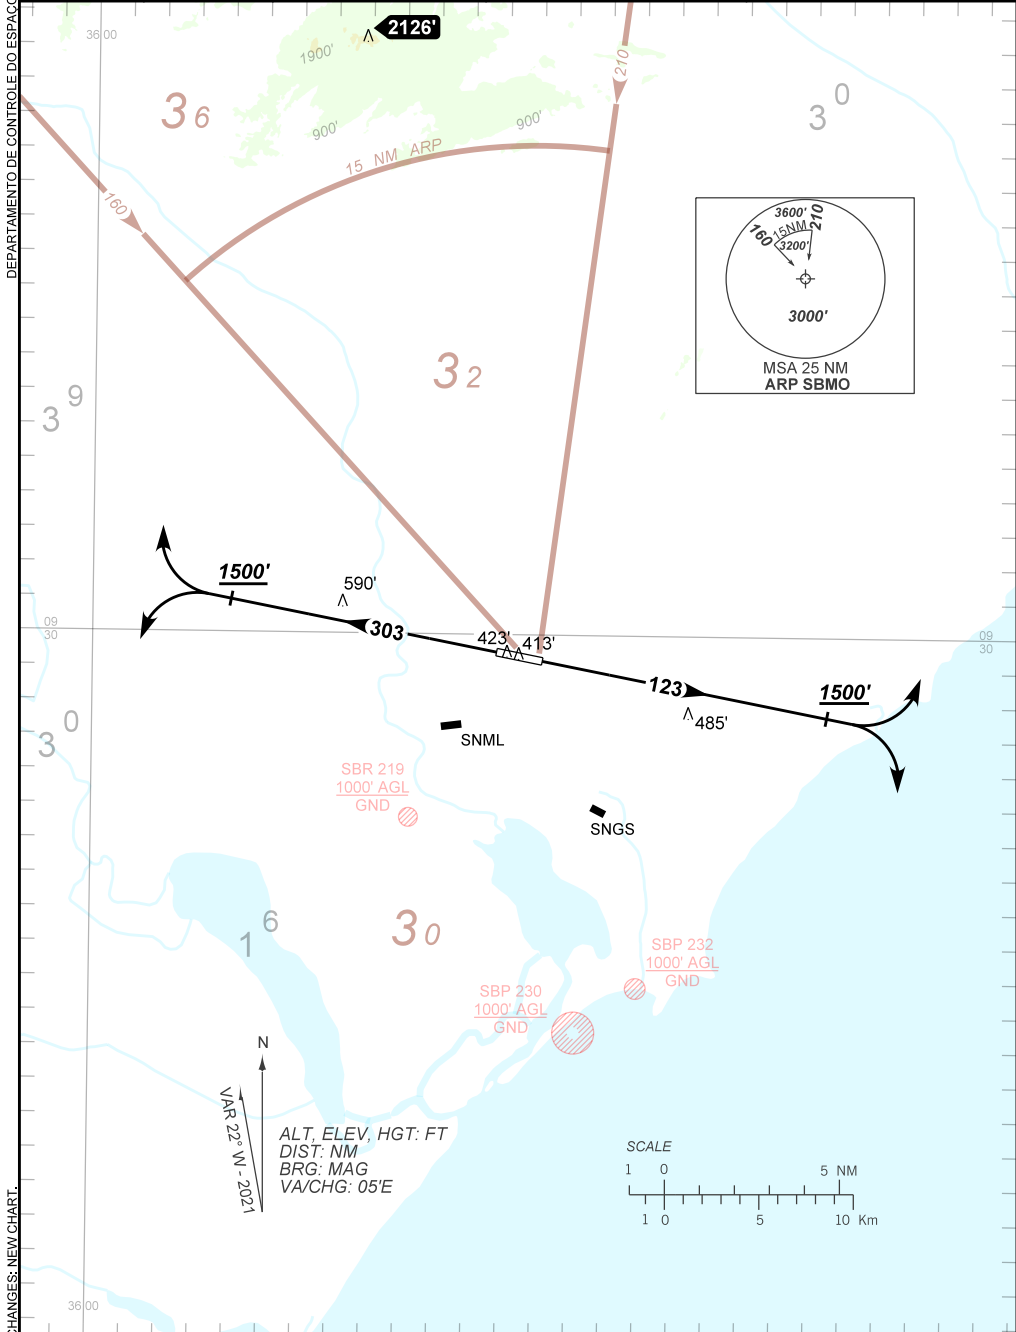

DEPARTURE CHART
INSTRUMENT (SID)

MACEIÓ / Zumbi dos Palmares, INTL (SBMO)

RWY 12/30

OMNI

AD ELEV: 388'

TA 4000'	D-ATIS NIL	TWR MACEIÓ 118.00 118.25	APP MACEIÓ 119.25 128.90	ACC RECIFE 133.65 134.50
----------	---------------	-----------------------------	-----------------------------	-----------------------------

CHANGES: NEW CHART.