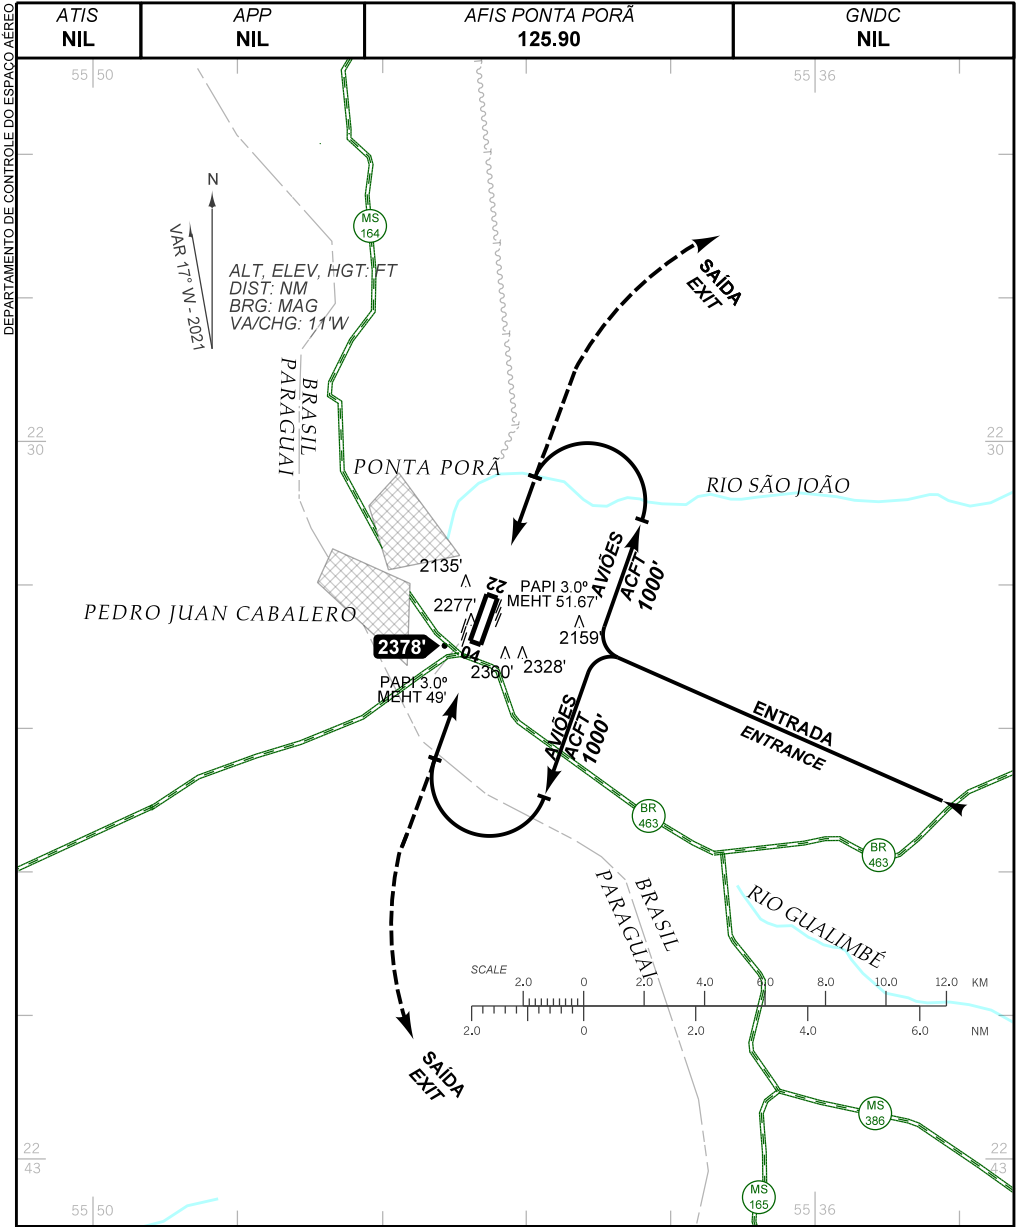

VISUAL APPROACH CHART
(VAC)

PONTA PORÃ / Ponta Porã, INTL(SBPP)

AD ELEV: 2156'

RWY 04 / 22

RMK: NIL

CHANGES: LAYOUT - PAPI