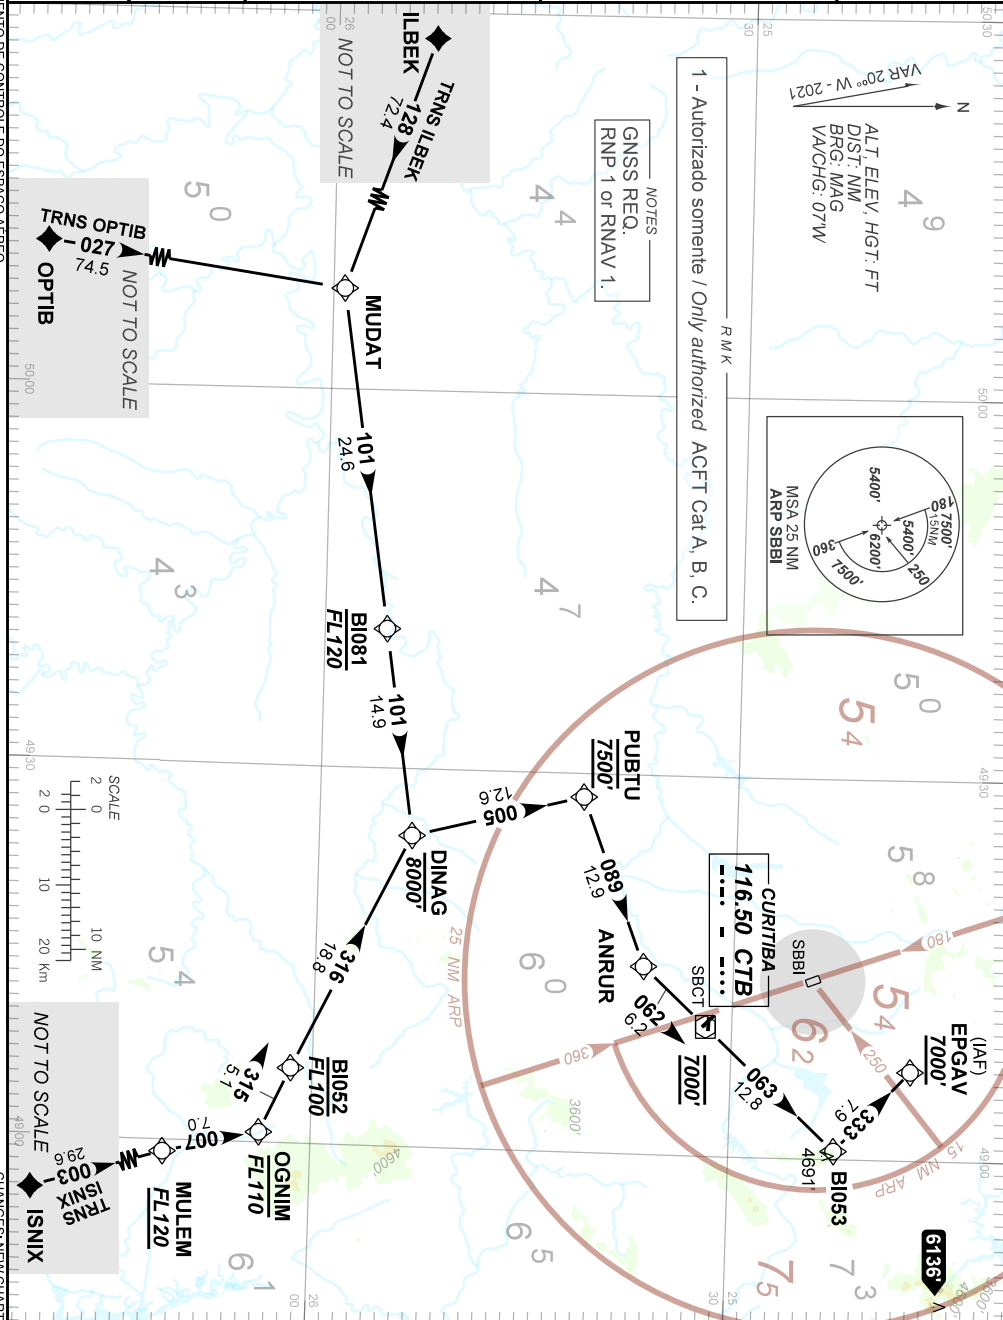

STANDARD ARRIVAL CHART
INSTRUMENT (STAR)

AD ELEV: 3059'

CURITIBA / Bacacheri (SBBI)

RWY 18

RNAV DINAG 1C

TA 9000'	ATIS 132.325	ACC CURITIBA 123.70 126.10 126.50 125.80 127.20 132.80 135.85	APP CURITIBA 119.70 119.95 120.65 120.95 129.55 133.15	TWR BACACHERI 118.90
----------	--------------	---	--	-------------------------

DEPARTAMENTO DE CONTROLE DO ESPAÇO AEREO

CHANGES: NEW CHART.

AIRAC AMDT 2105A3 20 MAY 21

SBBI_STAR_011/11
STAR RNAV DINAG 1C RWY 18