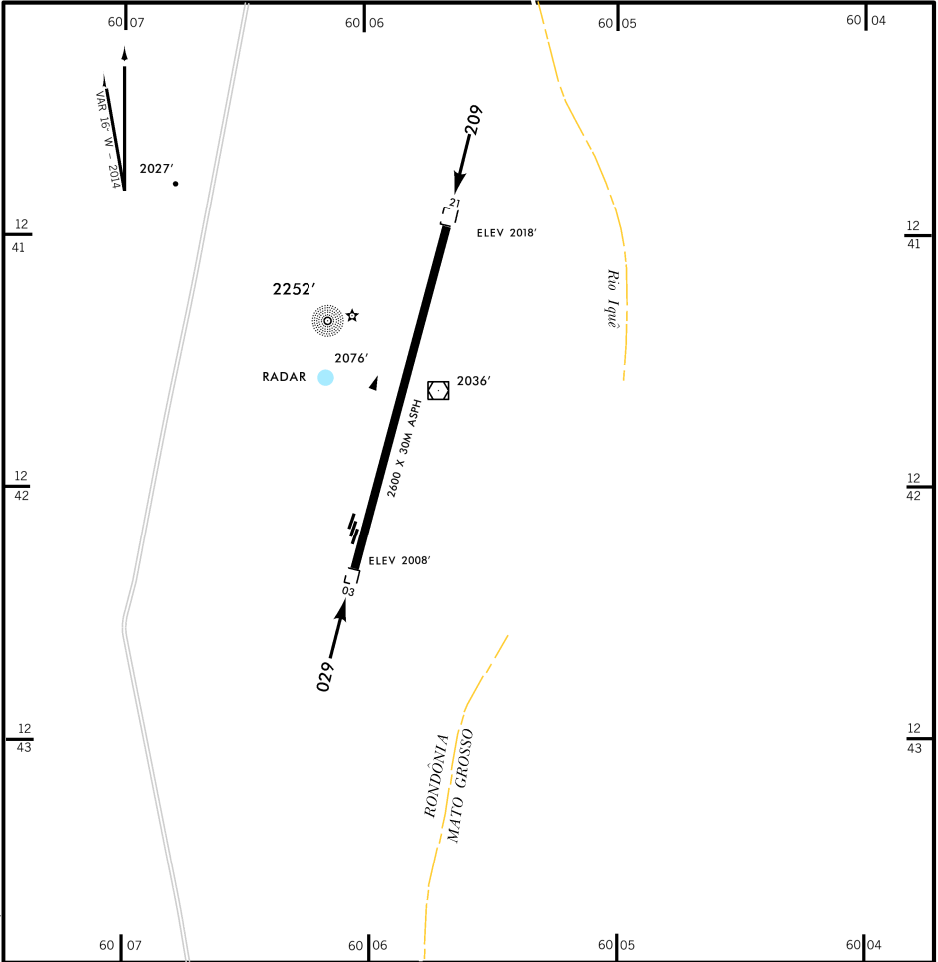

CARTA DE POUSO

MODIFICAÇÕES: HDG, RMK

AIRAC AMDT 01/15 05 MAR 15

ELEV 2018'

ESCALA