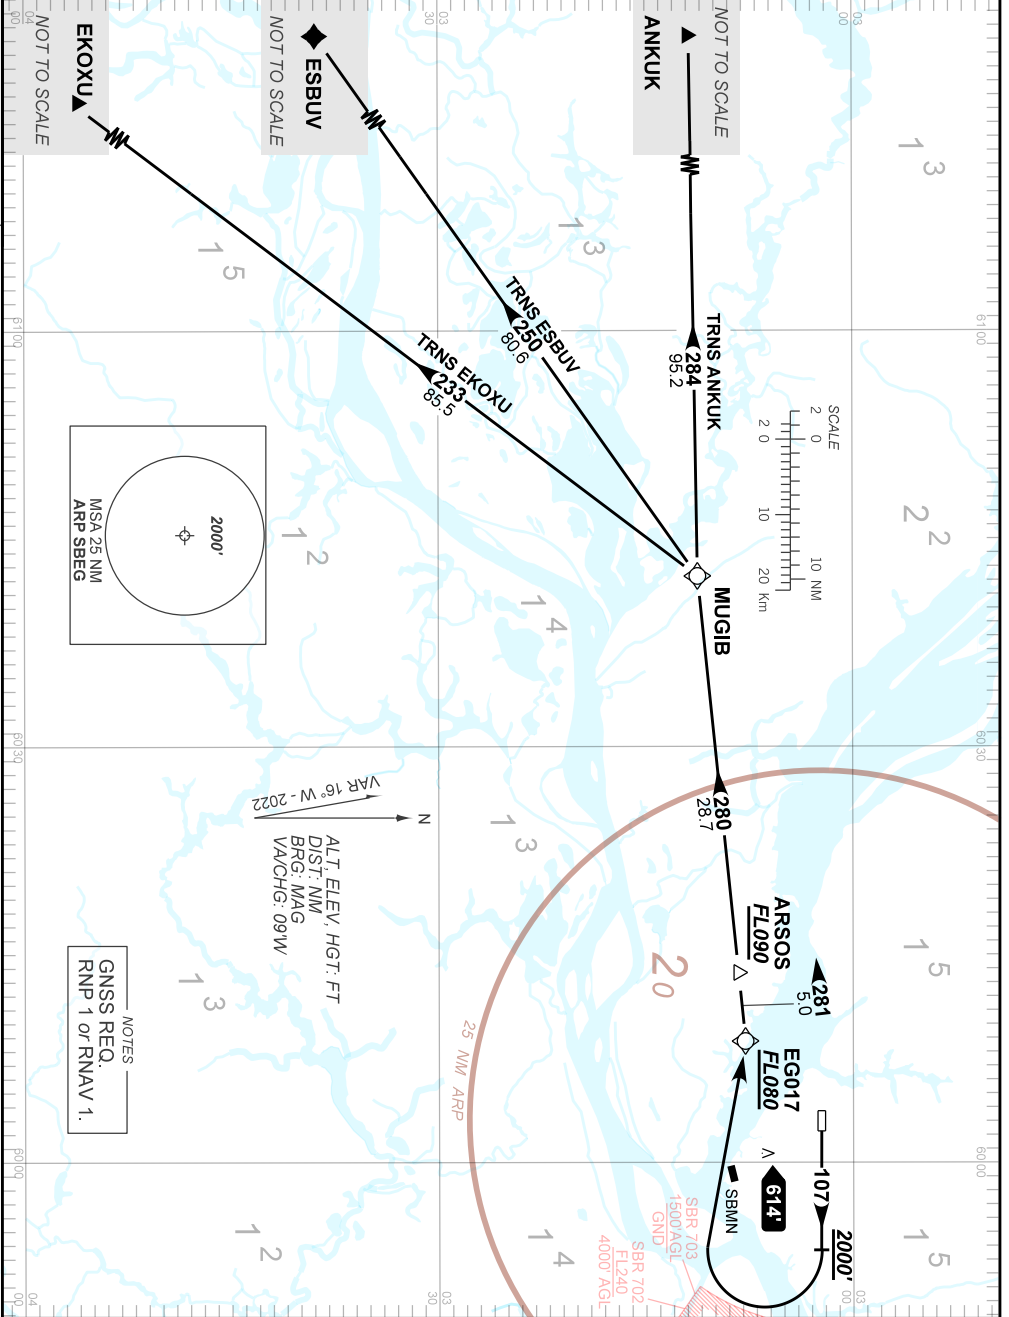

STANDARD DEPARTURE CHART
INSTRUMENT (SID)

MANAUS / Eduardo Gomes, INTL (SBEG)

RWY 11

RNAV MUGIB 1A

AD ELEV: 264'

TA 4000'	D-ATIS 127.65	TWR EDUARDO GOMES 118.30	APP MANAUS 119.25 119.70 120.40 129.55 129.80	ACC AMAZÔNICO 126.10 134.70 124.75 133.90
----------	------------------	-----------------------------	---	---

DEPARTAMENTO DE CONTROLE DO ESPAÇO AEREO

CHANGES: EAC: WP1.

AIRAC AMDT 2413A1 26 DEC 24

SBEG_SID_00Q 1/1
SID RNAV MUGIB 1A RWY 11