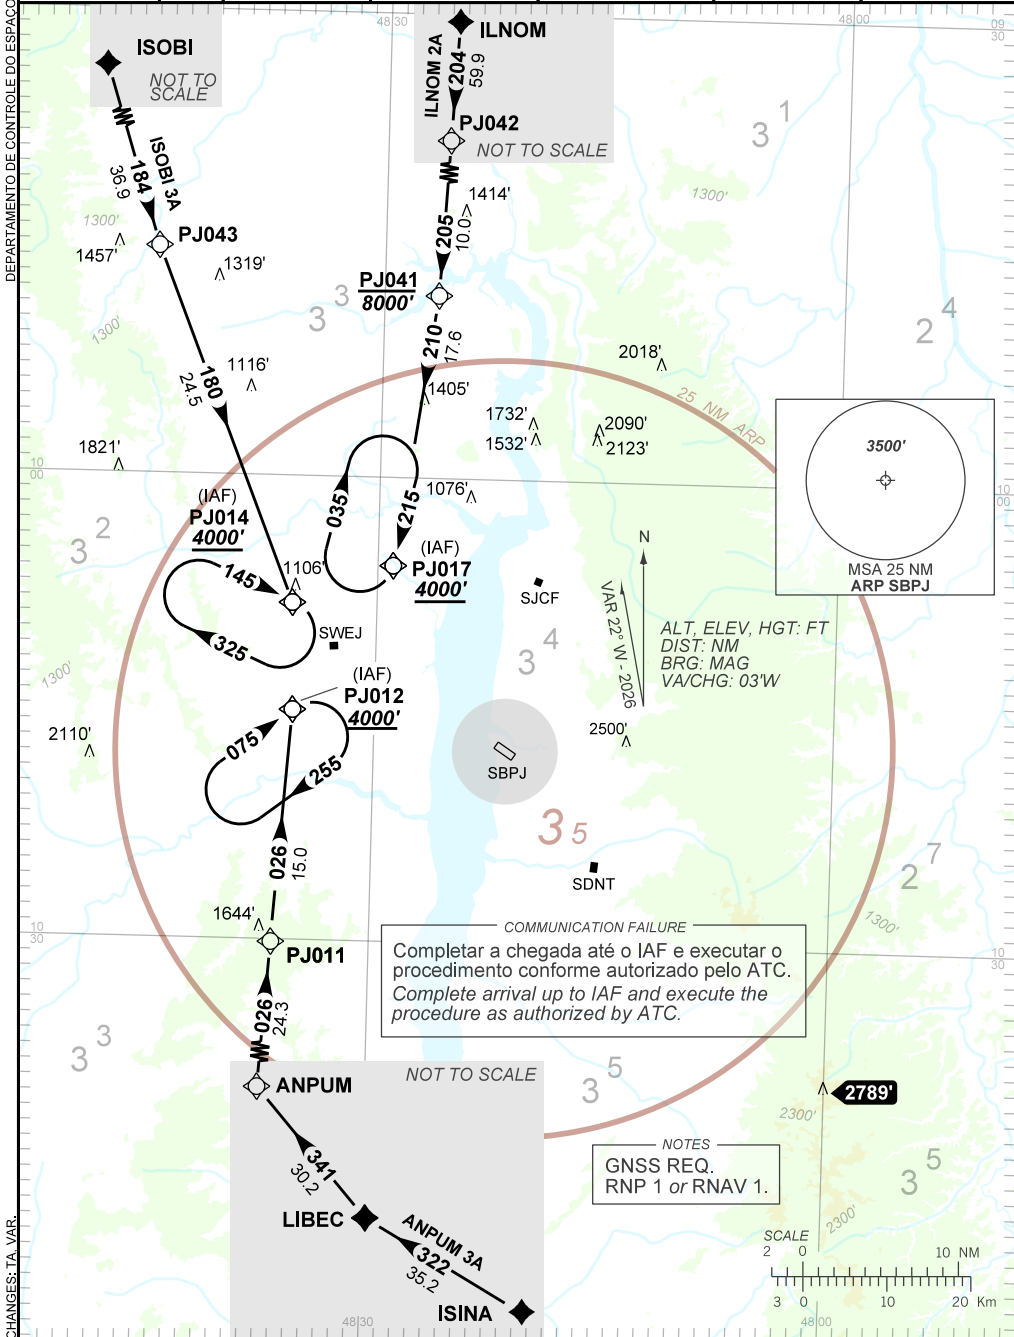

STANDARD ARRIVAL CHART
INSTRUMENT (STAR)

PALMAS / Brigadeiro Lysias Rodrigues (SBPJ)

RWY 14

AD ELEV: 774'

RNAV ANPUM 3A - ILNOM 2A - ISOBI 3A

TA 10000'	ATIS NIL	AFIS PALMAS 119.00	ACC BRASÍLIA 124.70 133.05	ACC AMAZÔNICO 126.15 133.70	APP PALMAS 119.00	TWR PALMAS 118.00
-----------	----------	--------------------	----------------------------	-----------------------------	-------------------	-------------------

CHANGES: TA, VAR.