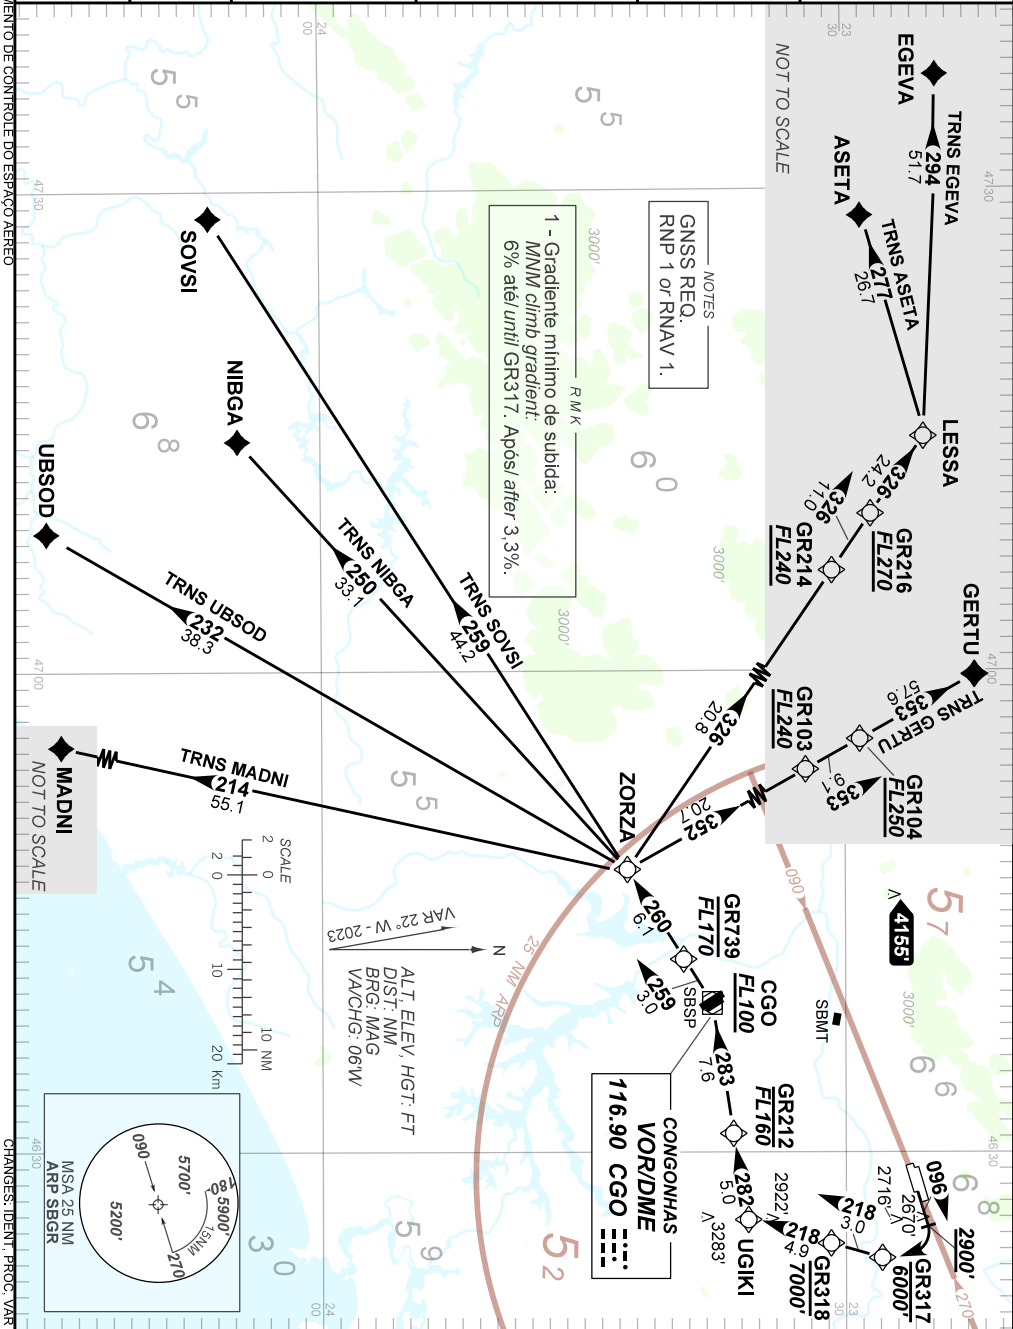

STANDARD DEPARTURE CHART SÃO PAULO / Guarulhos - Gov. André Franco Montoro, INTL (SBGR)  
INSTRUMENT (SID)

RWY 10R

RNAV CGO 2A

AD ELEV: 2461'

TA 8000'	D-ATIS 127.75	TWR GUARULHOS 118.40 135.20 132.75	APP SÃO PAULO 120.45 129.05 129.75 120.85 122.75	ACC BRASÍLIA 126.80 128.50 123.35 134.00	ACC CURITIBA 132.80 126.50 126.95 128.25 125.075
----------	---------------	---------------------------------------	---	---	---

DEPARTAMENTO DE CONTROLE DO ESPAÇO AEREO

CHANGES: IDENT, PROC, VAR.