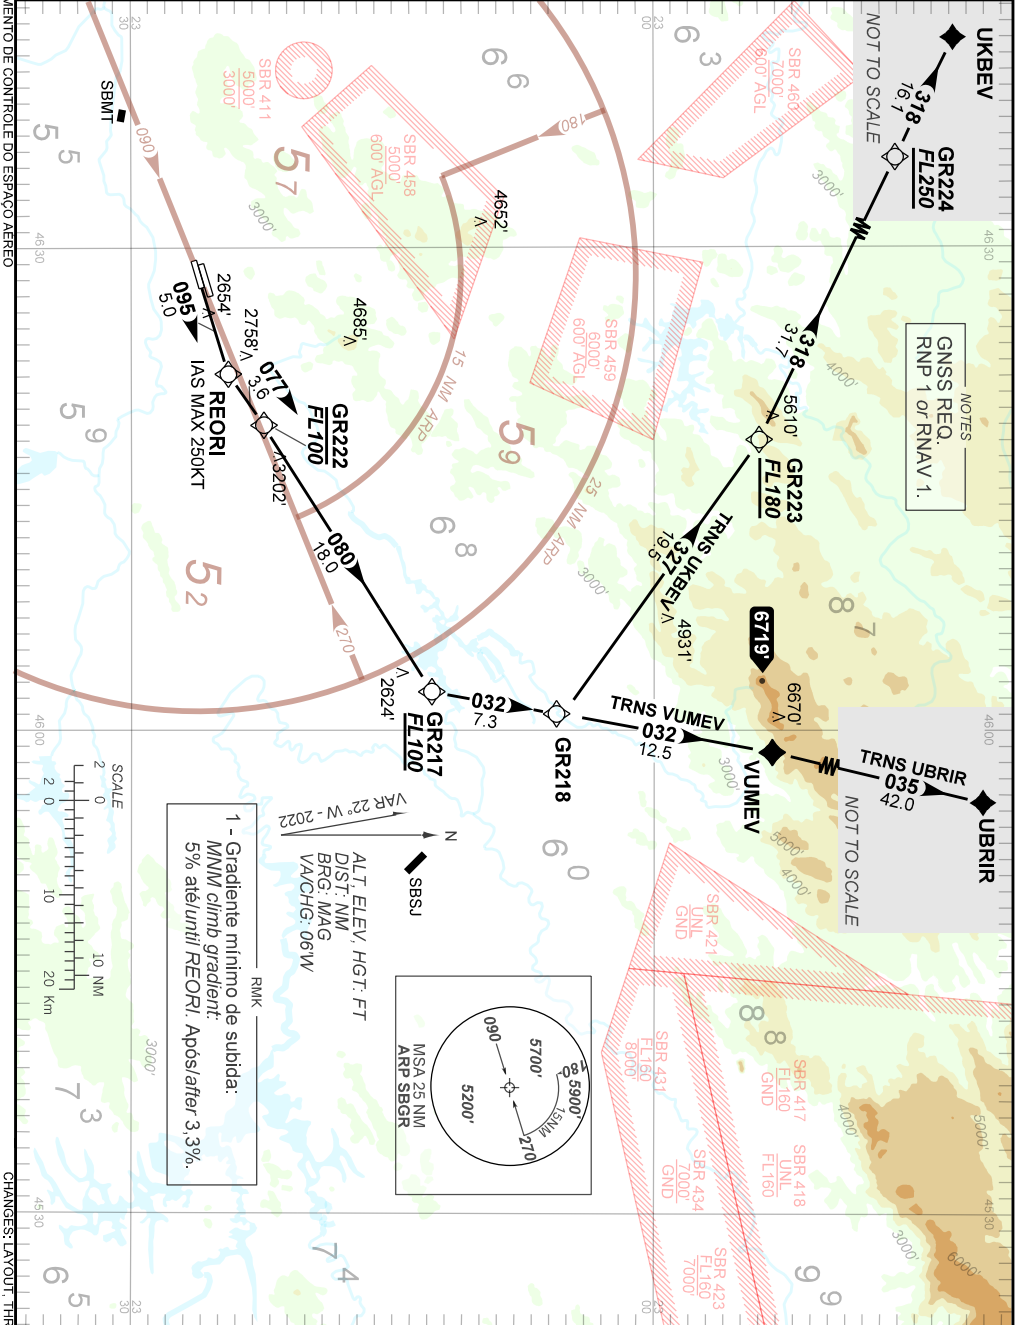

STANDARD DEPARTURE CHART SÃO PAULO / Guarulhos - Gov. André Franco Montoro, INTL (SBGR)
INSTRUMENT (SID)

RWY 10R
RNAV REORI 1A

AD ELEV: 2461'

TA 8000'	D-ATIS 127.75	TWR GUARULHOS 118.40 132.75 135.20	APP SÃO PAULO 120.45 129.05 129.75 120.85 122.75	ACC CURITIBA 125.35 124.00	ACC BRASÍLIA 126.15 127.25 123.35 134.00 126.80 128.50
----------	------------------	------------------------------------------	--------------------------------------------------------	-------------------------------	--------------------------------------------------------------

DEPARTAMENTO DE CONTROLE DO ESPAÇO AEREO

CHANGES LAYOUT: THR