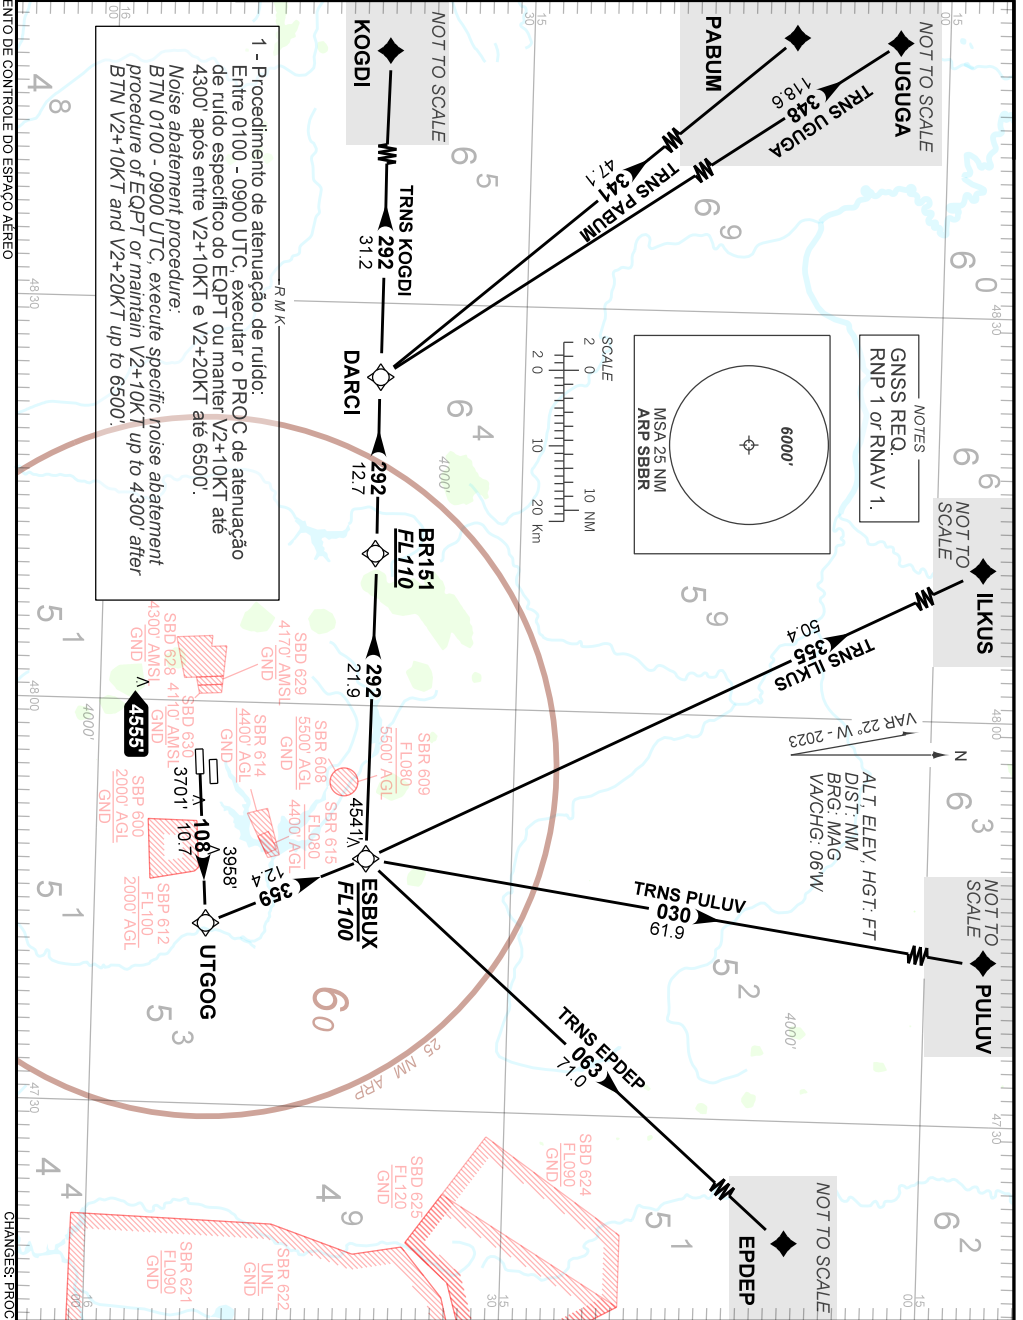

STANDARD DEPARTURE CHART
INSTRUMENT (SID)

BRASÍLIA / Pres. Juscelino Kubitschek, INTL (SBBR)

RWY 11R

RNAV UTGOG 1B

AD ELEV: 3498'

TA 7000'	D-ATIS 127.80	TWR BRASÍLIA 118.10 118.45 118.75	APP BRASÍLIA 120.00 120.30 120.65 129.15	ACC BRASÍLIA 124.50 124.70 135.00 133.05
----------	------------------	---	--	--

DEPARTAMENTO DE CONTROLE DO ESPAÇO AEREO