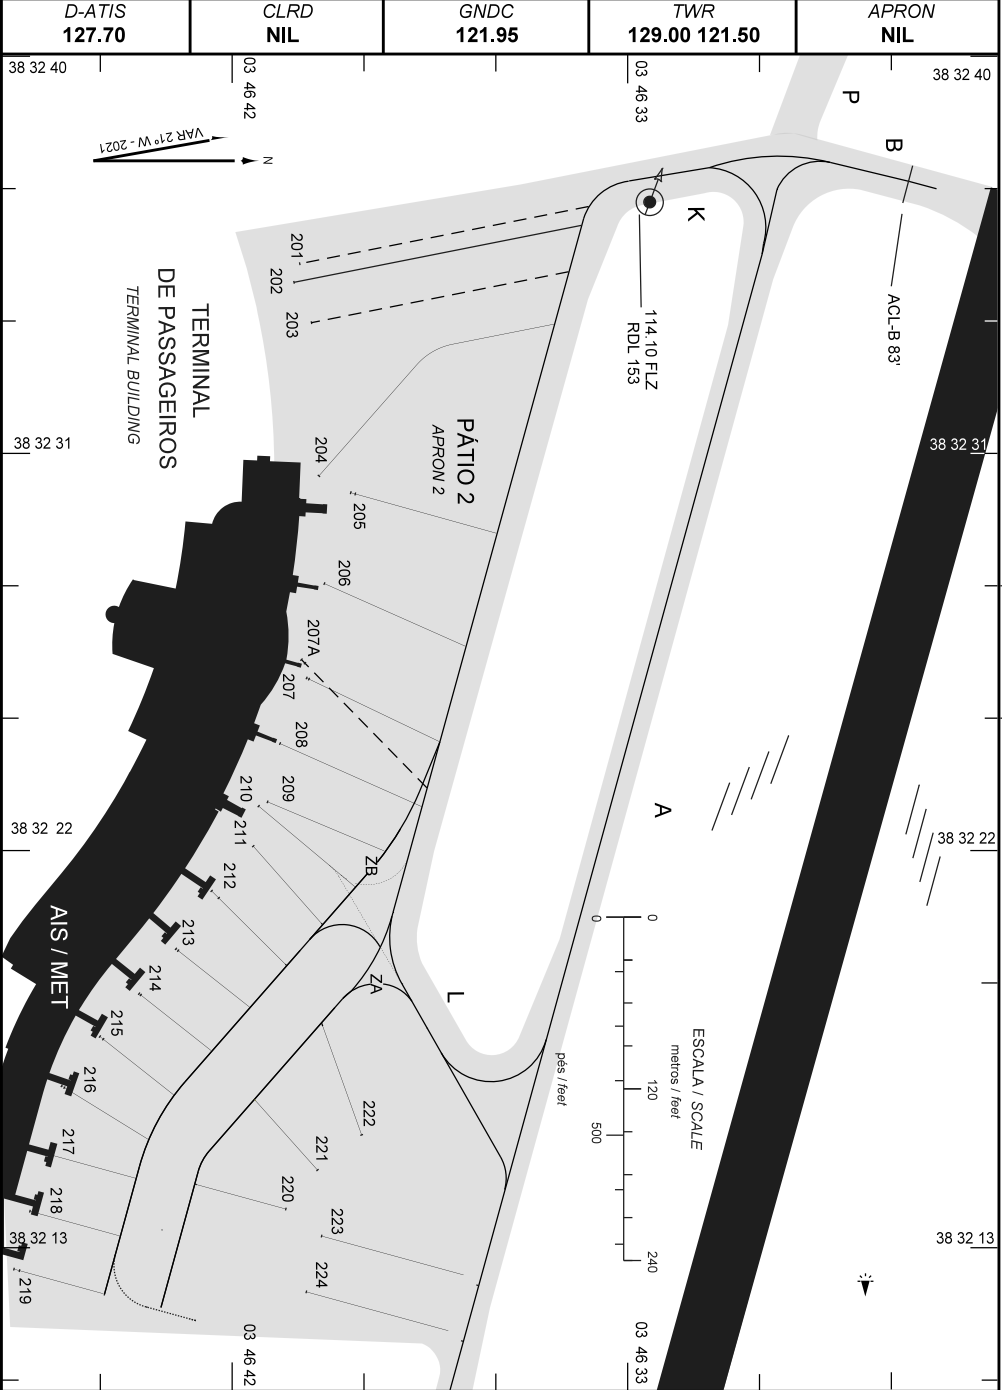

AIRCRAFT PARKING/
DOCKING CHART (PDC)

FORTALEZA / Pinto Martins, INTL (SBFZ)

CE - BRASIL

AD ELEV: 82'

ARP S03 46 33 W038 31 56

CHANGES LAYOUT

PDC - SBFZ: INFORMAÇÕES COMPLEMENTARES / COMPLEMENTARY INFORMATION

**COORDENADAS DOS PONTOS DE ESTACIONAMENTO
PARKING SPOT COORDINATES**

PONTO SPOT	COORDENADAS COORDINATES	PONTO SPOT	COORDENADAS COORDINATES
PATIO 2 / APRON 2			
201	03 46 40.43 S 38 32 35.35 W		
202	03 46 40.56 S 38 32 34.92 W		
203	03 46 40.15 S 38 32 34.01 W		
204	03 46 39.96 S 38 32 30.54 W		
205	03 46 39.23 S 38 32 30.17 W		
206	03 46 39.82 S 38 32 28.10 W		
207	03 46 40.21 S 38 32 25.96 W		
207A	03 46 40.33 S 38 32 26.38 W		
208	03 46 40.80 S 38 32 24.47 W		
209	03 46 41.08 S 38 32 23.15 W		
210	03 46 41.28 S 38 32 23.05 W		
211	03 46 41.40 S 38 32 22.14 W		
212	03 46 42.34 S 38 32 21.12 W		
213	03 46 43.14 S 38 32 19.80 W		
214	03 46 43.97 S 38 32 18.78 W		
215	03 46 44.86 S 38 32 17.80 W		
216	03 46 45.72 S 38 32 16.68 W		
217	03 46 46.07 S 38 32 15.14 W		
218	03 46 46.42 S 38 32 13.83 W		
219	03 46 46.77 S 38 32 12.52 W		
220	03 46 40.60 S 38 32 13.92 W		
221	03 46 39.88 S 38 32 14.81 W		
222	03 46 38.88 S 38 32 15.61 W		
223	03 46 39.78 S 38 32 13.32 W		
224	03 46 40.12 S 38 32 12.05 W		

CHANGES: LAYOUT.