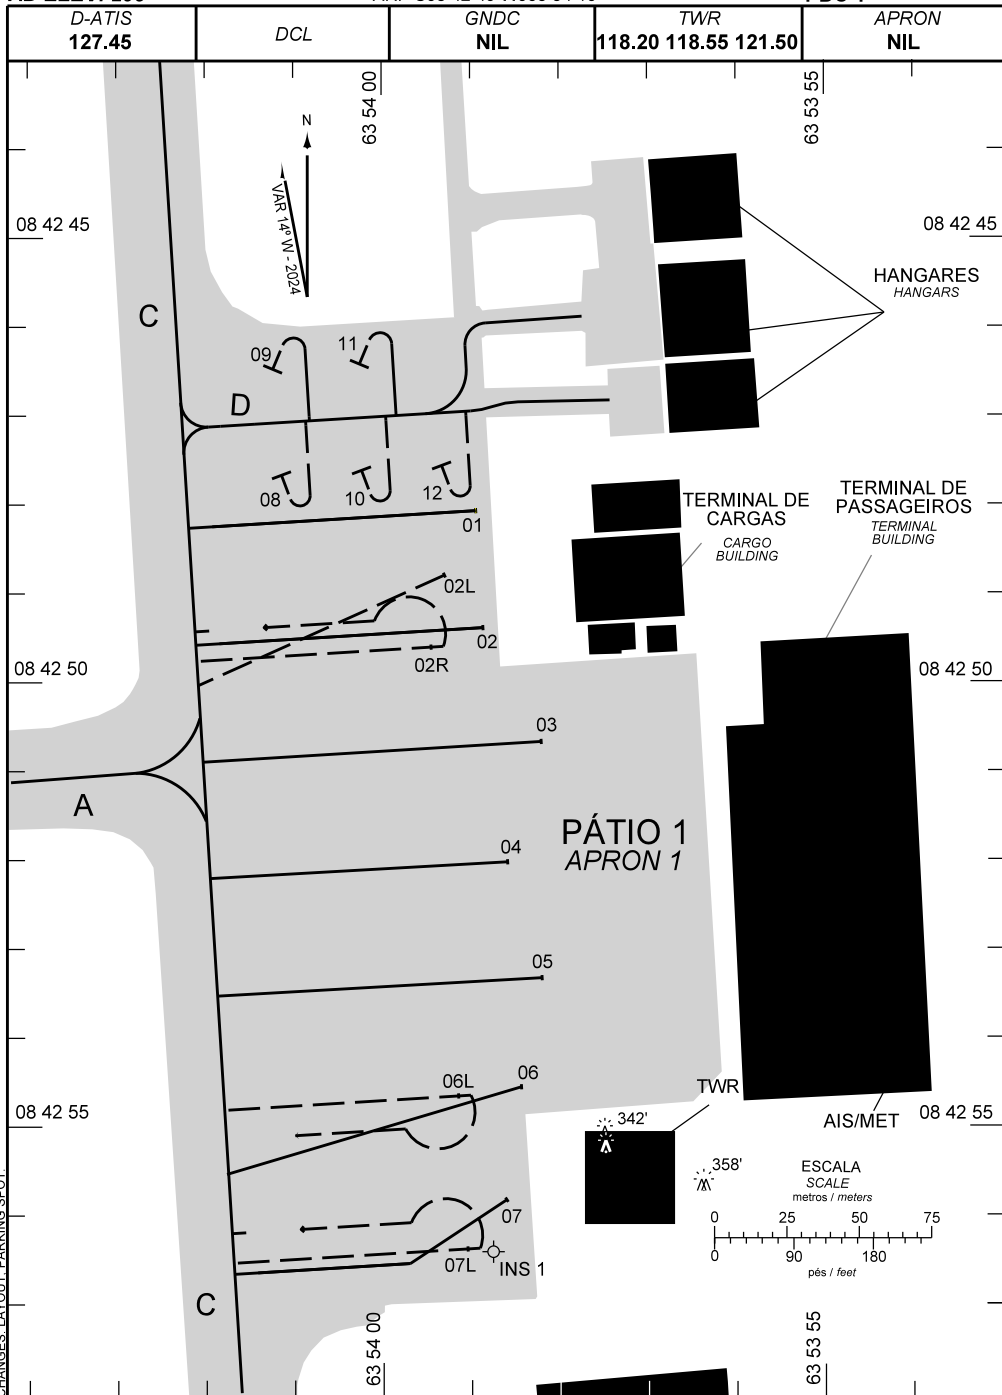

AIRCRAFT PARKING/
DOCKING CHART (PDC)

PORTO VELHO / Governador Jorge Teixeira de Oliveira, INTL (SBPV)

RO - BRASIL

AD ELEV: 295'

ARP S08 42 49 W063 54 10

PDC 1

CHANGES: LAYOUT, PARKING SPOT

PDC 1 - SBPV: INFORMAÇÕES COMPLEMENTARES / COMPLEMENTARY INFORMATION

**COORDENADAS DOS PONTOS DE ESTACIONAMENTO
PARKING SPOT COORDINATES**

PONTO SPOT	COORDENADAS COORDINATES	PONTO SPOT	COORDENADAS COORDINATES
PÁTIO 1 / APRON 1			
01	08 42 48.08 S 063 53 58.95 W		
02	08 42 49.39 S 063 53 58.87 W		
02L	08 42 48.80 S 063 53 59.30 W		
02R	08 42 49.61 S 063 53 59.46 W		
03	08 42 50.70 S 063 53 58.23 W		
04	08 42 52.04 S 063 53 58.60 W		
05	08 42 53.34 S 063 53 58.24 W		
06	08 42 54.58 S 063 53 58.47 W		
06L	08 42 54.67 S 063 53 59.16 W		
07	08 42 55.83 S 063 53 58.61 W		
07L	08 42 56.38 S 063 53 59.05 W		
08	08 42 47.67 S 063 54 01.14 W		
09	08 42 46.48 S 063 54 01.24 W		
10	08 42 47.62 S 063 54 00.24 W		
11	08 42 46.42 S 063 54 00.26 W		
12	08 42 47.57 S 063 53 59.33 W		
PONTO SPOT	COORDENADAS INS INS COORDINATES		
INS 1	08 42 56.41 S 063 53 58.76 W		

CHANGES: LAYOUT, PARKING SPOT.