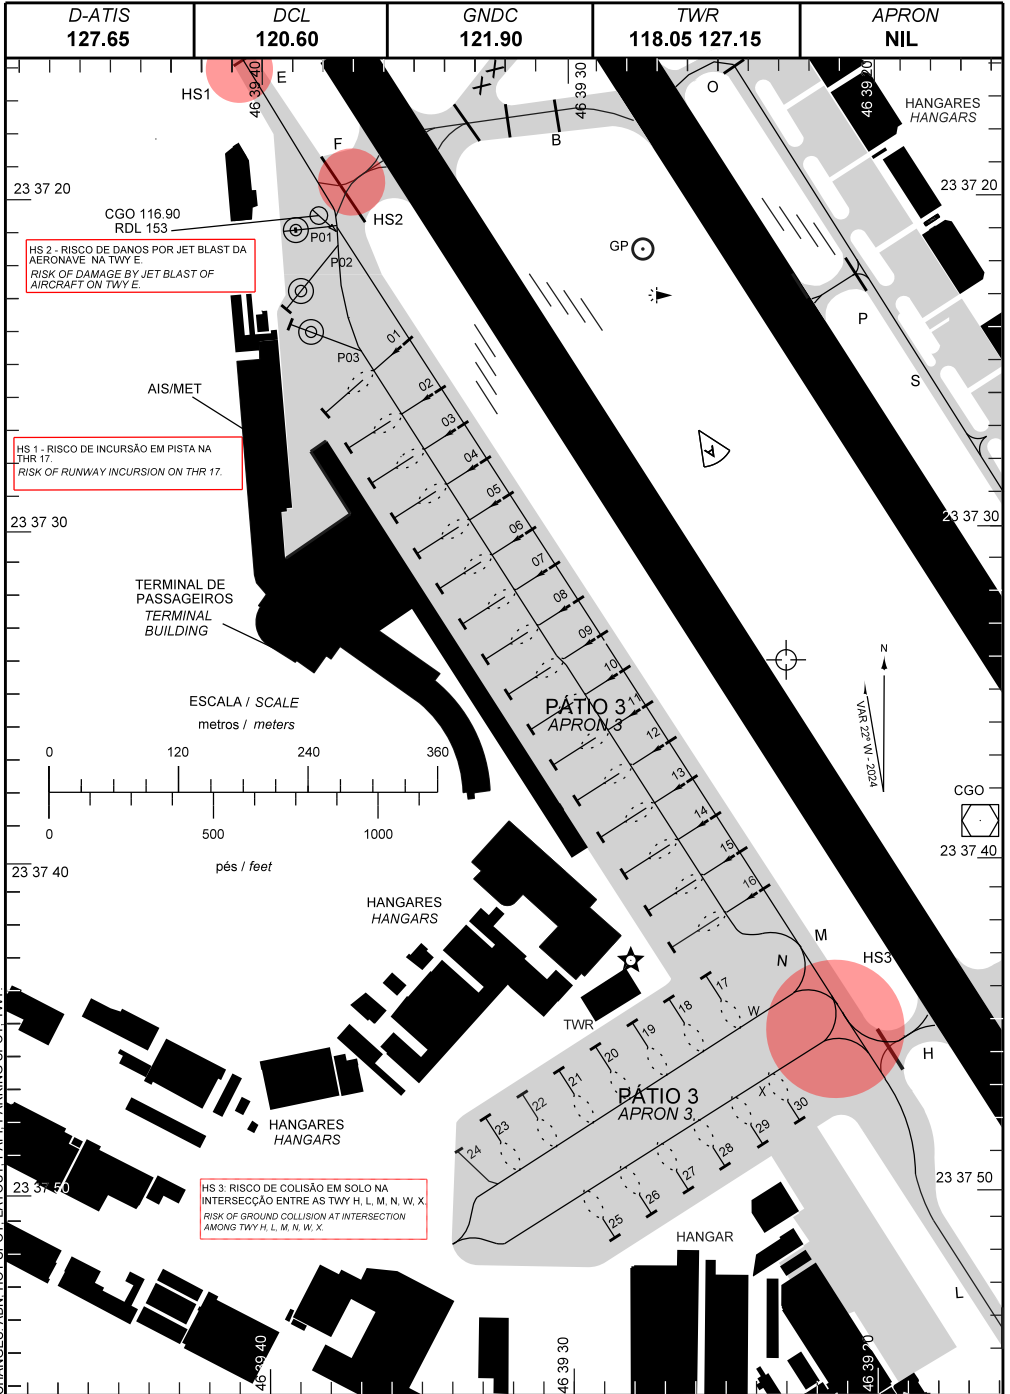

AIRCRAFT PARKING/
DOCKING CHART (PDC)

SÃO PAULO / Congonhas - Deputado Freitas Nobre (SBS)

SP- BRASIL

AD ELEV: 2634'

ARP S23 37 34 W046 39 23

PDC - SBSP: INFORMAÇÕES COMPLEMENTARES / COMPLEMENTARY INFORMATION

**COORDENADAS DOS PONTOS DE ESTACIONAMENTO
PARKING SPOT COORDINATES**

PONTO SPOT	COORDENADAS COORDINATES	PONTO SPOT	COORDENADAS COORDINATES
	PÁTIO 3 / APRON 3		PAVILHÃO DE AUTORIDADES HALL OF AUTHORITIES
1	23 37 26.48S 46 39 38.01W		
2	23 37 27.54S 46 39 37.26W	P01	23 37 20.97S 46 39 38.93W
3	23 37 28.60S 46 39 36.51W	P02	23 37 23.34S 46 39 39.26W
4	23 37 29.66S 46 39 35.78W	P03	23 37 23.80S 46 39 39.13W
5	23 37 30.73S 46 39 35.04W		
6	23 37 31.79S 46 39 34.31W		
7	23 37 32.86S 46 39 33.57W		
8	23 37 33.93S 46 39 32.83W		
9	23 37 34.99S 46 39 32.09W		
10	23 37 36.05S 46 39 31.36W		
11	23 37 37.12S 46 39 30.63W		
12	23 37 38.20S 46 39 29.87W		
13	23 37 39.31S 46 39 29.10W		
14	23 37 40.42S 46 39 28.34W		
15	23 37 41.53S 46 39 27.57W		
16	23 37 42.64S 46 39 26.80W		
17	23 37 43.50S 46 39 25.68W		
18	23 37 44.21S 46 39 26.89W		
19	23 37 44.91S 46 39 28.09W		
20	23 37 45.62S 46 39 29.30W		
21	23 37 46.33S 46 39 30.50W		
22	23 37 47.04S 46 39 31.71W		
23	23 37 47.75S 46 39 32.92W		
24	23 37 48.74S 46 39 33.84W		
25	23 37 51.37S 46 39 28.71W		
26	23 37 50.66S 46 39 27.51W		
27	23 37 49.95S 46 39 26.30W		
28	23 37 49.24S 46 39 25.10W		
29	23 37 48.58S 46 39 23.86W		
30	23 37 47.87S 46 39 22.65W		

CHANGES: ABLI_HOT_SPOT_LAYOUT_PAPI_PARKING_SPOT_TWY